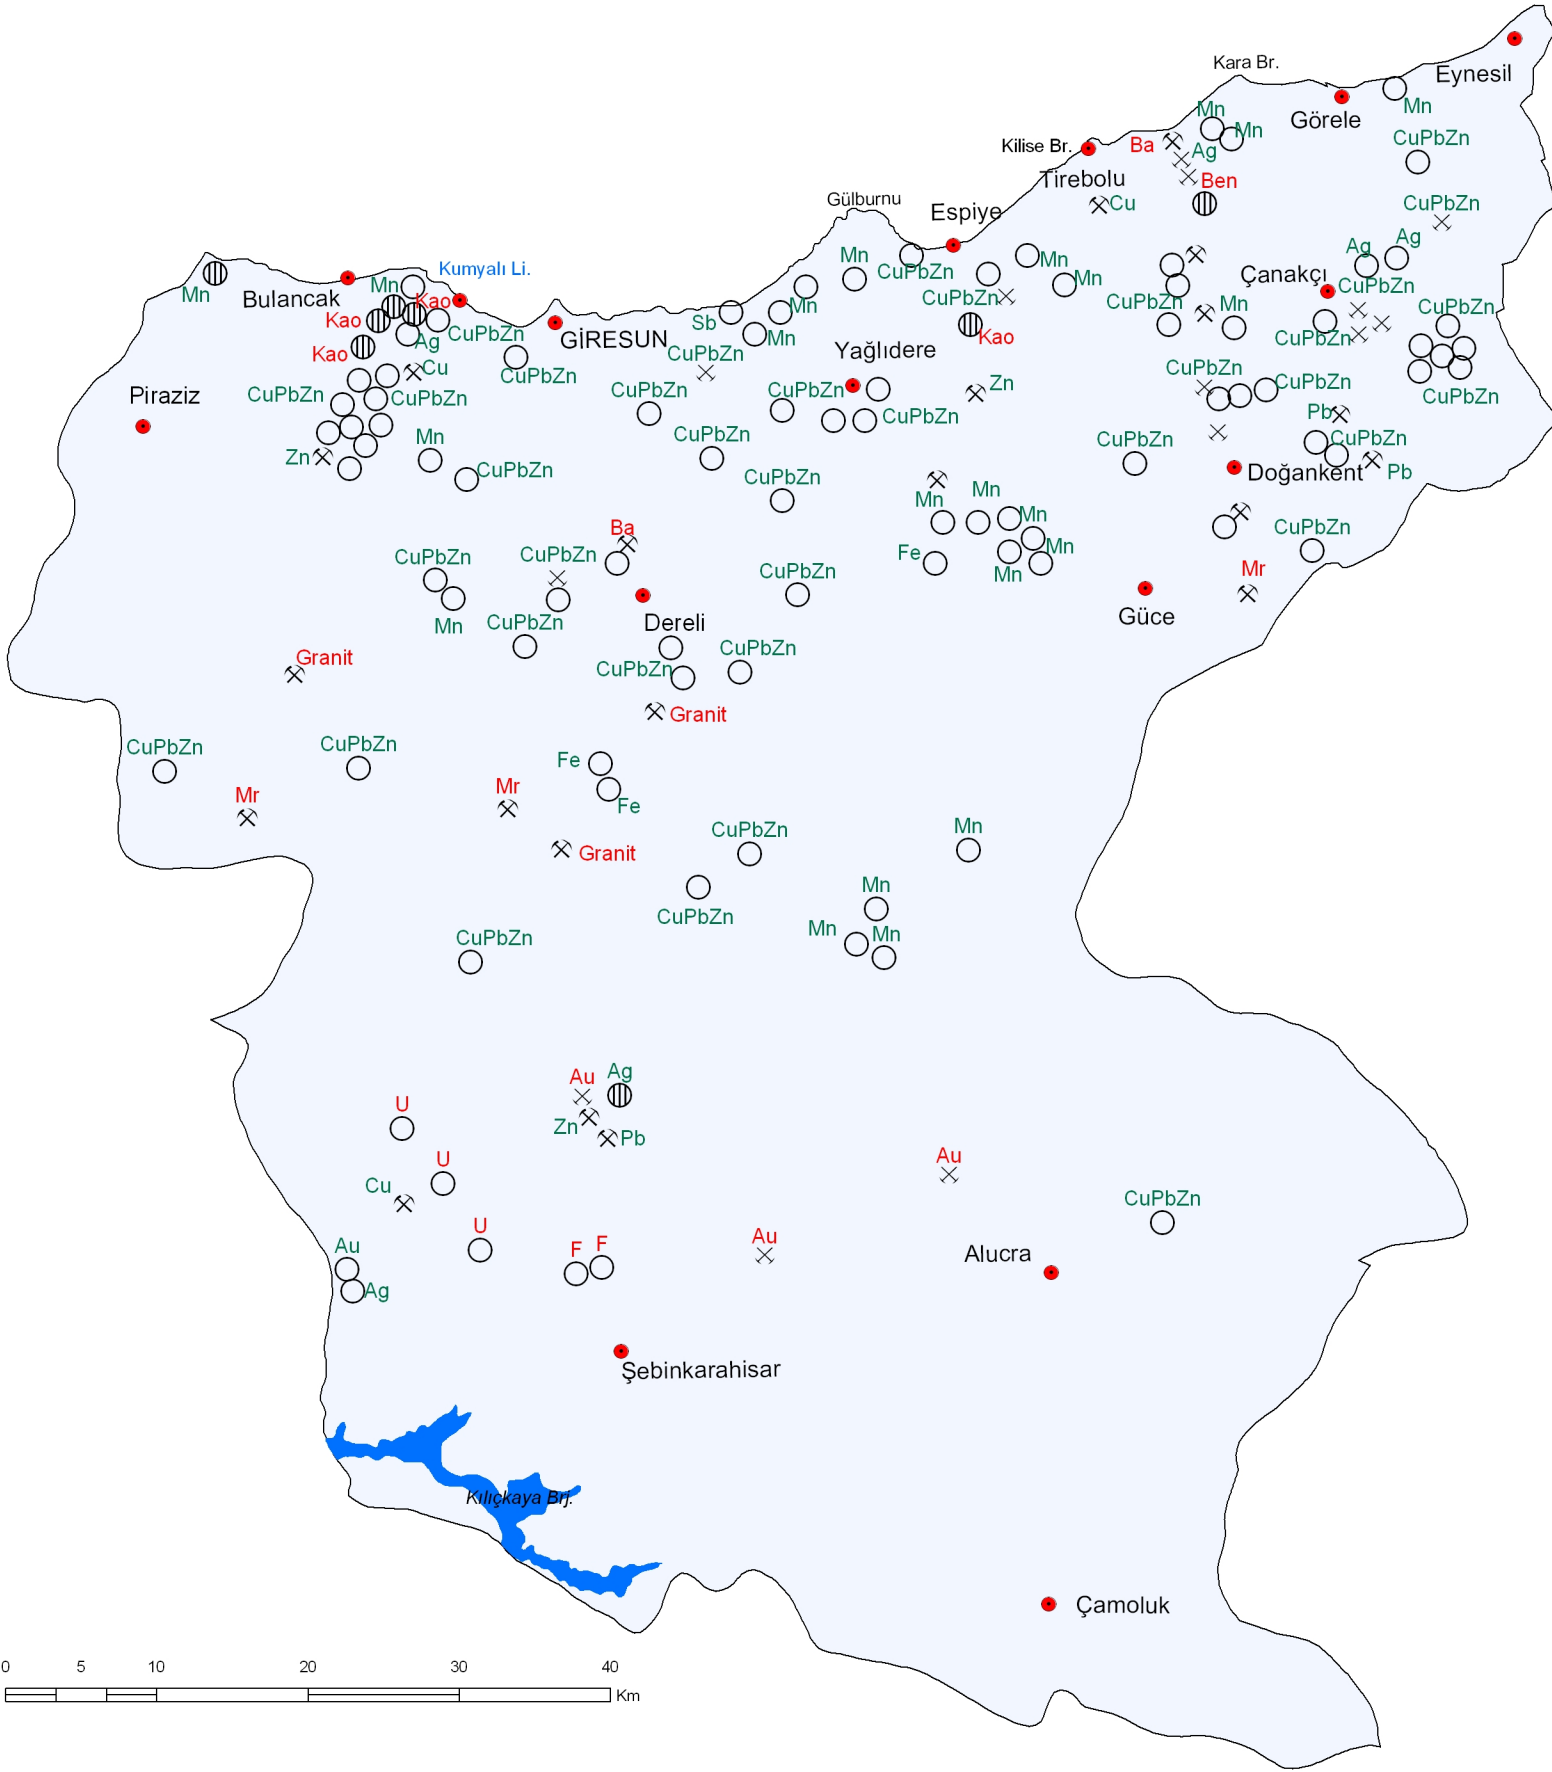

GİRESUN İLİ MADEN HARİTASI / MINERAL MAP OF GİRESUN

MADEN TETKİK ve ARAMA GENEL MÜDÜRLÜĞÜ
GENERAL DIRECTORATE OF MINERAL RESEARCH and EXPLORATION
ANKARA / TURKEY
Genel Müdür / General Director : Mehmet ÜZER
Basıma hazırlayan / Preparation for printing : Sultan PAKER

AÇIKLAMALAR / EXPLANATIONS

○	ZUHUR / EXPOSURE	Ag	Gümüş Silver	F	Fluorit Fluorite	Pb	Kurşun Lead
⊕	YATAK / ORE DEPOSIT	Au	Altın Gold	Fe	Demir Iron	Sb	Antimuan Antimony
⊗	İŞLETME / MINE	Ba	Barit Barite	Granit	Granit Granite	U	Uranium Uranium
⊗	ESKİ İŞLETME / OLD MINE	Ben	Bentonit Bentonite	Kao	Kaolin Kaolinite	Zn	Çinko Zinc
●	Yerleşim merkezi Urban center	Cu	Bakır Copper	Mn	Mangan Manganese		
	METALİK MADENLER METALLIC MINERALS	CuPbZn	Bakır-Kurşun-Çinko Copper-Lead-Zinc	Mr	Mermer Marble		
	ENDÜSTRİYEL HAMMADDELER INDUSTRIAL RAW MATERIALS						