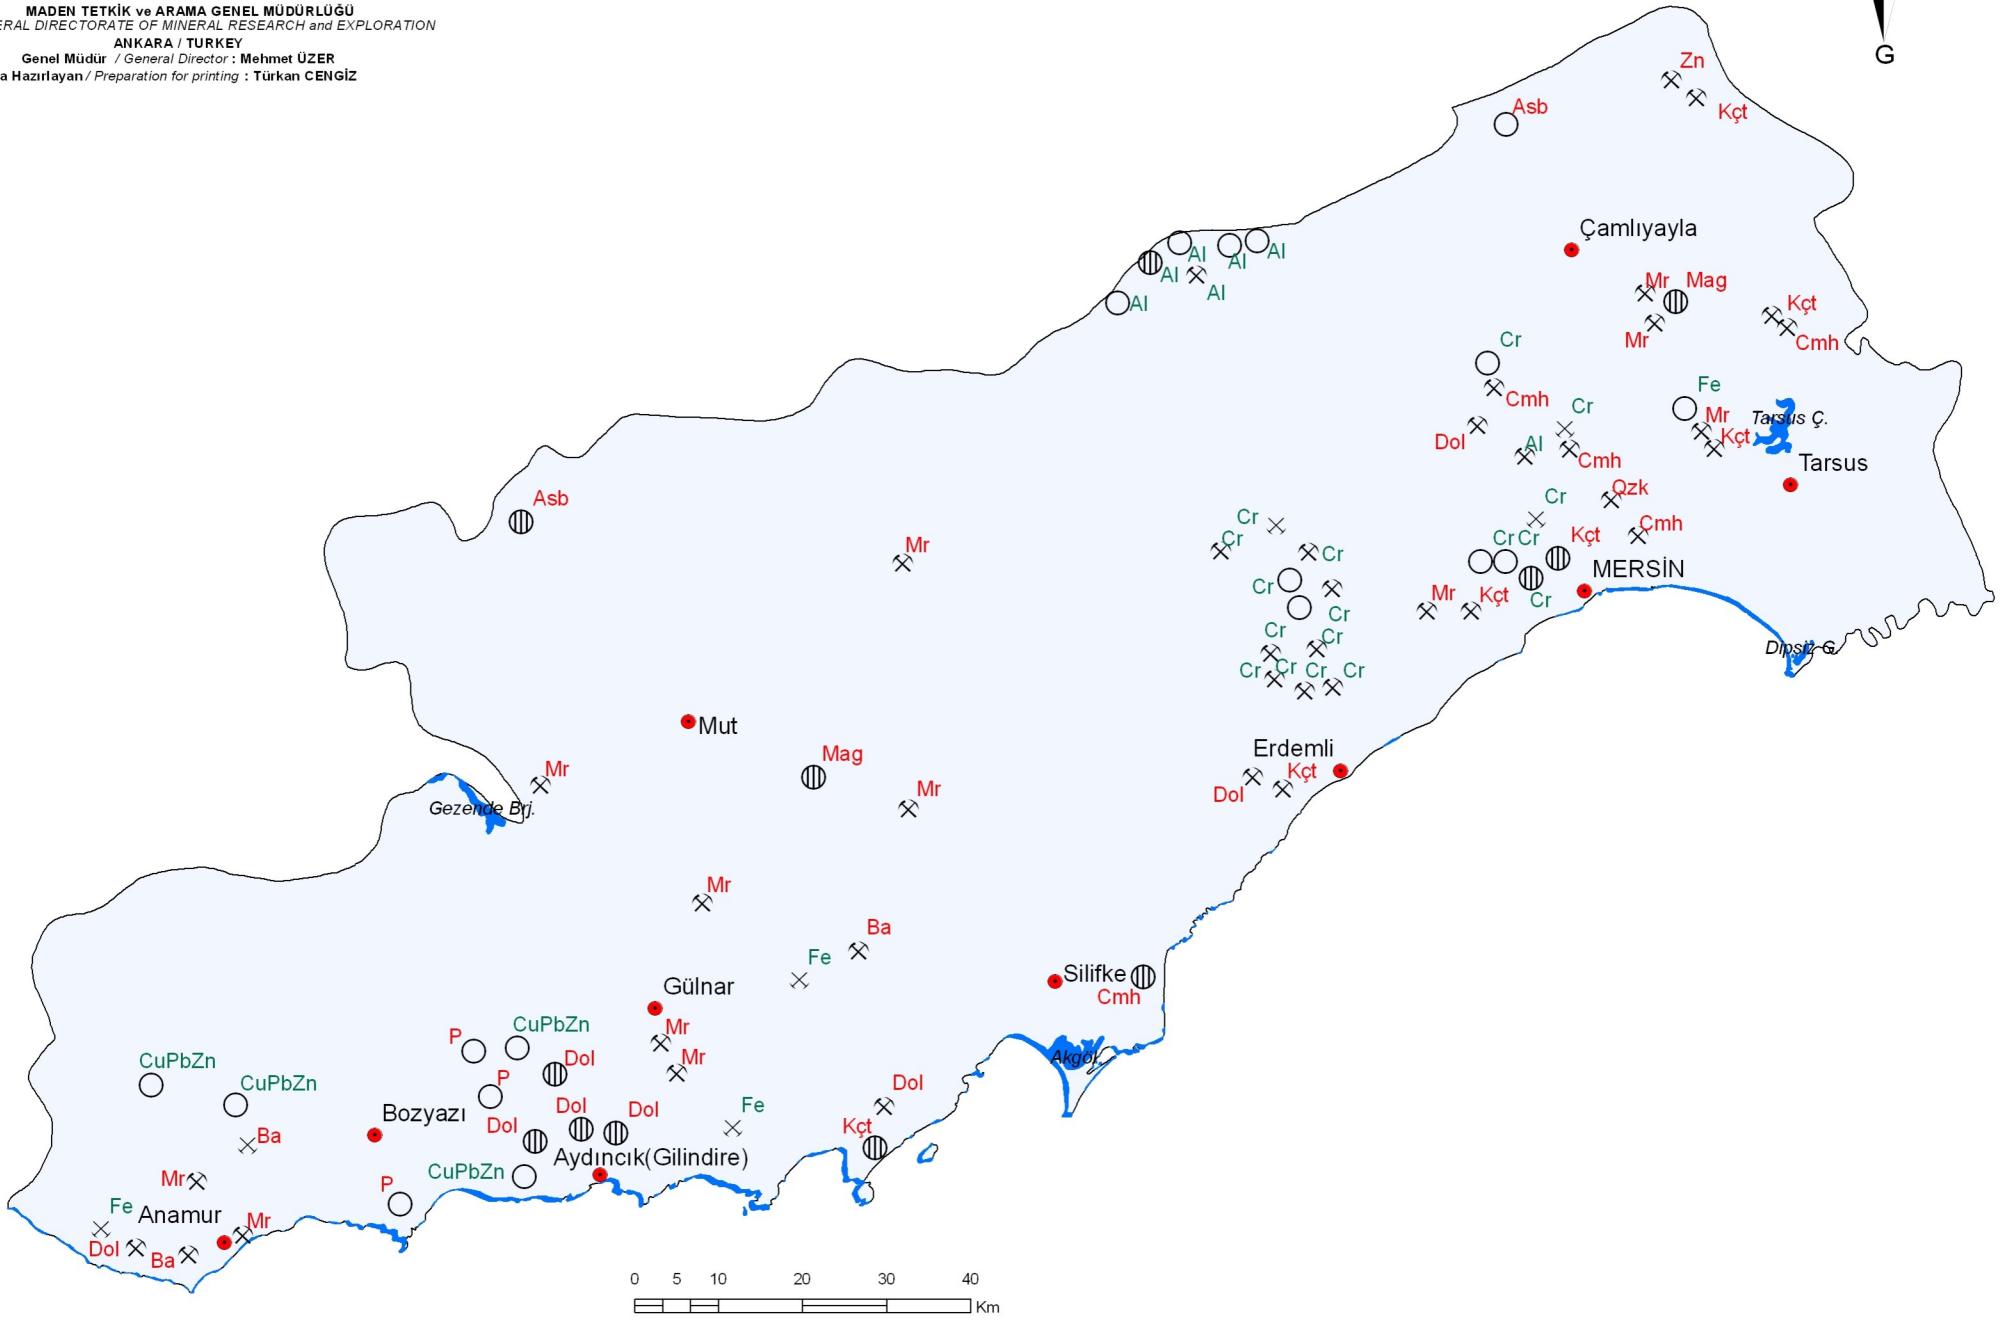

# MERSİN İLİ MADEN HARİTASI / MINERAL MAP OF MERSİN

MADEN TETKİK ve ARAMA GENEL MÜDÜRLÜĞÜ  
GENERAL DIRECTORATE OF MINERAL RESEARCH and EXPLORATION  
ANKARA / TURKEY  
Genel Müdür / General Director : Mehmet ÜZER  
Basıma Hazırlayan / Preparation for printing : Türkan CENGİZ

## AÇIKLAMALAR / EXPLANATIONS

○ ZUHUR / EXPOSURE

⊕ YATAK / ORE DEPOSIT

⊗ İŞLETME / MINE

⊗ ESKİ İŞLETME / OLD MINE

● Yerleşim merkezi  
Urban center

METALİK MADENLER  
METALLIC MINERALS

ENDÜSTRİYEL HAMMADELER  
INDUSTRIAL RAW MATERIALS

Al Boksit  
Bauxite

Asb Asbest  
Asbestos

Ba Barit  
Barite

Cm Çimento Hammaddeleri  
Cement Raw Materials

Cr Krom  
Chromite

CuPbZn Bakır-Kurşun-Çinko  
Copper-Lead-Zinc

Dol Dolomit  
Dolomite

Fe Demir  
Iron

Kçt Kireçtaşı  
Limestone

Mag Magnezit  
Magnesite

Mr Mermer  
Marble

P Fosfat  
Phosphate

Qzk Kuvars Kumu  
Quartz Sand