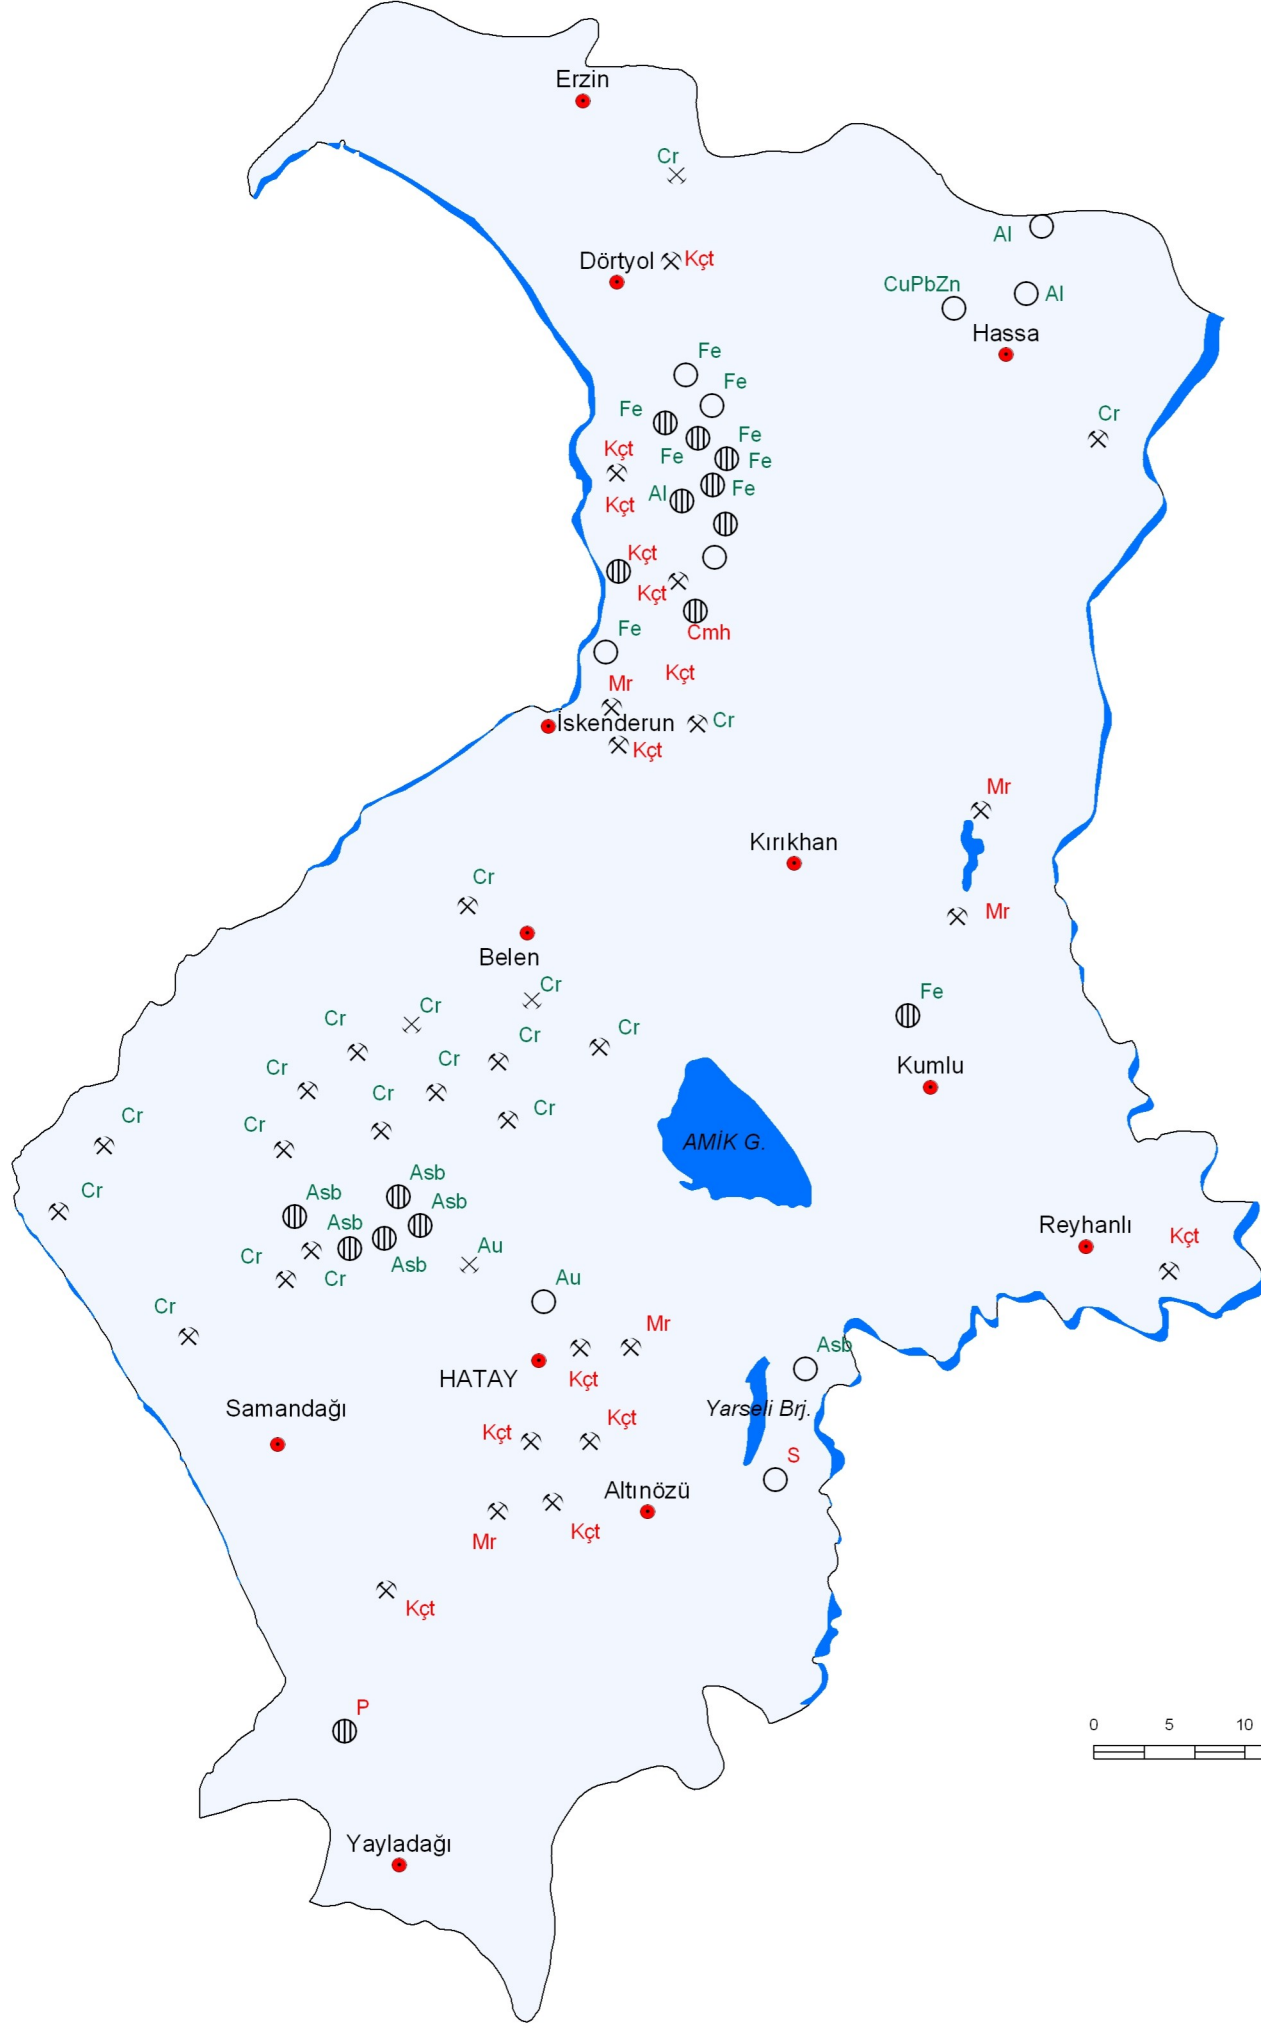

ANTAKYA İLİNİN MADEN HARİTASI / MINERAL MAP OF ANTAKYA

MADEN TETKİK ve ARAMA GENEL MÜDÜRLÜĞÜ
GENERAL DIRECTORATE OF MINERAL RESEARCH and EXPLORATION
ANKARA / TURKEY
Genel Müdür / General Director : Mehmet ÜZER
Basma hazırlayan / Preperation for printing : Sultan PAKER

AÇIKLAMALAR / EXPLANATIONS

- ZUHUR / EXPOSURE
- ⊖ YATAK / ORE DEPOSIT
- × ESKİ İŞLETME / OLD MINE
- Yerleşim merkezi
Urban center

METALİK MADENLER
METALLIC MINERALS
ENDÜSTRİYEL HAMMADDELER
INDUSTRIAL RAW MATERIALS

Al	Boksit Bauxite	Kçt	Kireçtaşı Limestone
Asb	Asbest Asbestos	Mr	Mermer marble
Au	Altın Gold	S	Kükürt Sulpher
Cmh	Çimento Hammaddeleri Cement Raw Materials		
Cr	Krom Cromite		
CuPbZn	Bakır-Kurşun-Çinko Copper-Lead-Zinc		
Fe	Demir Iron		