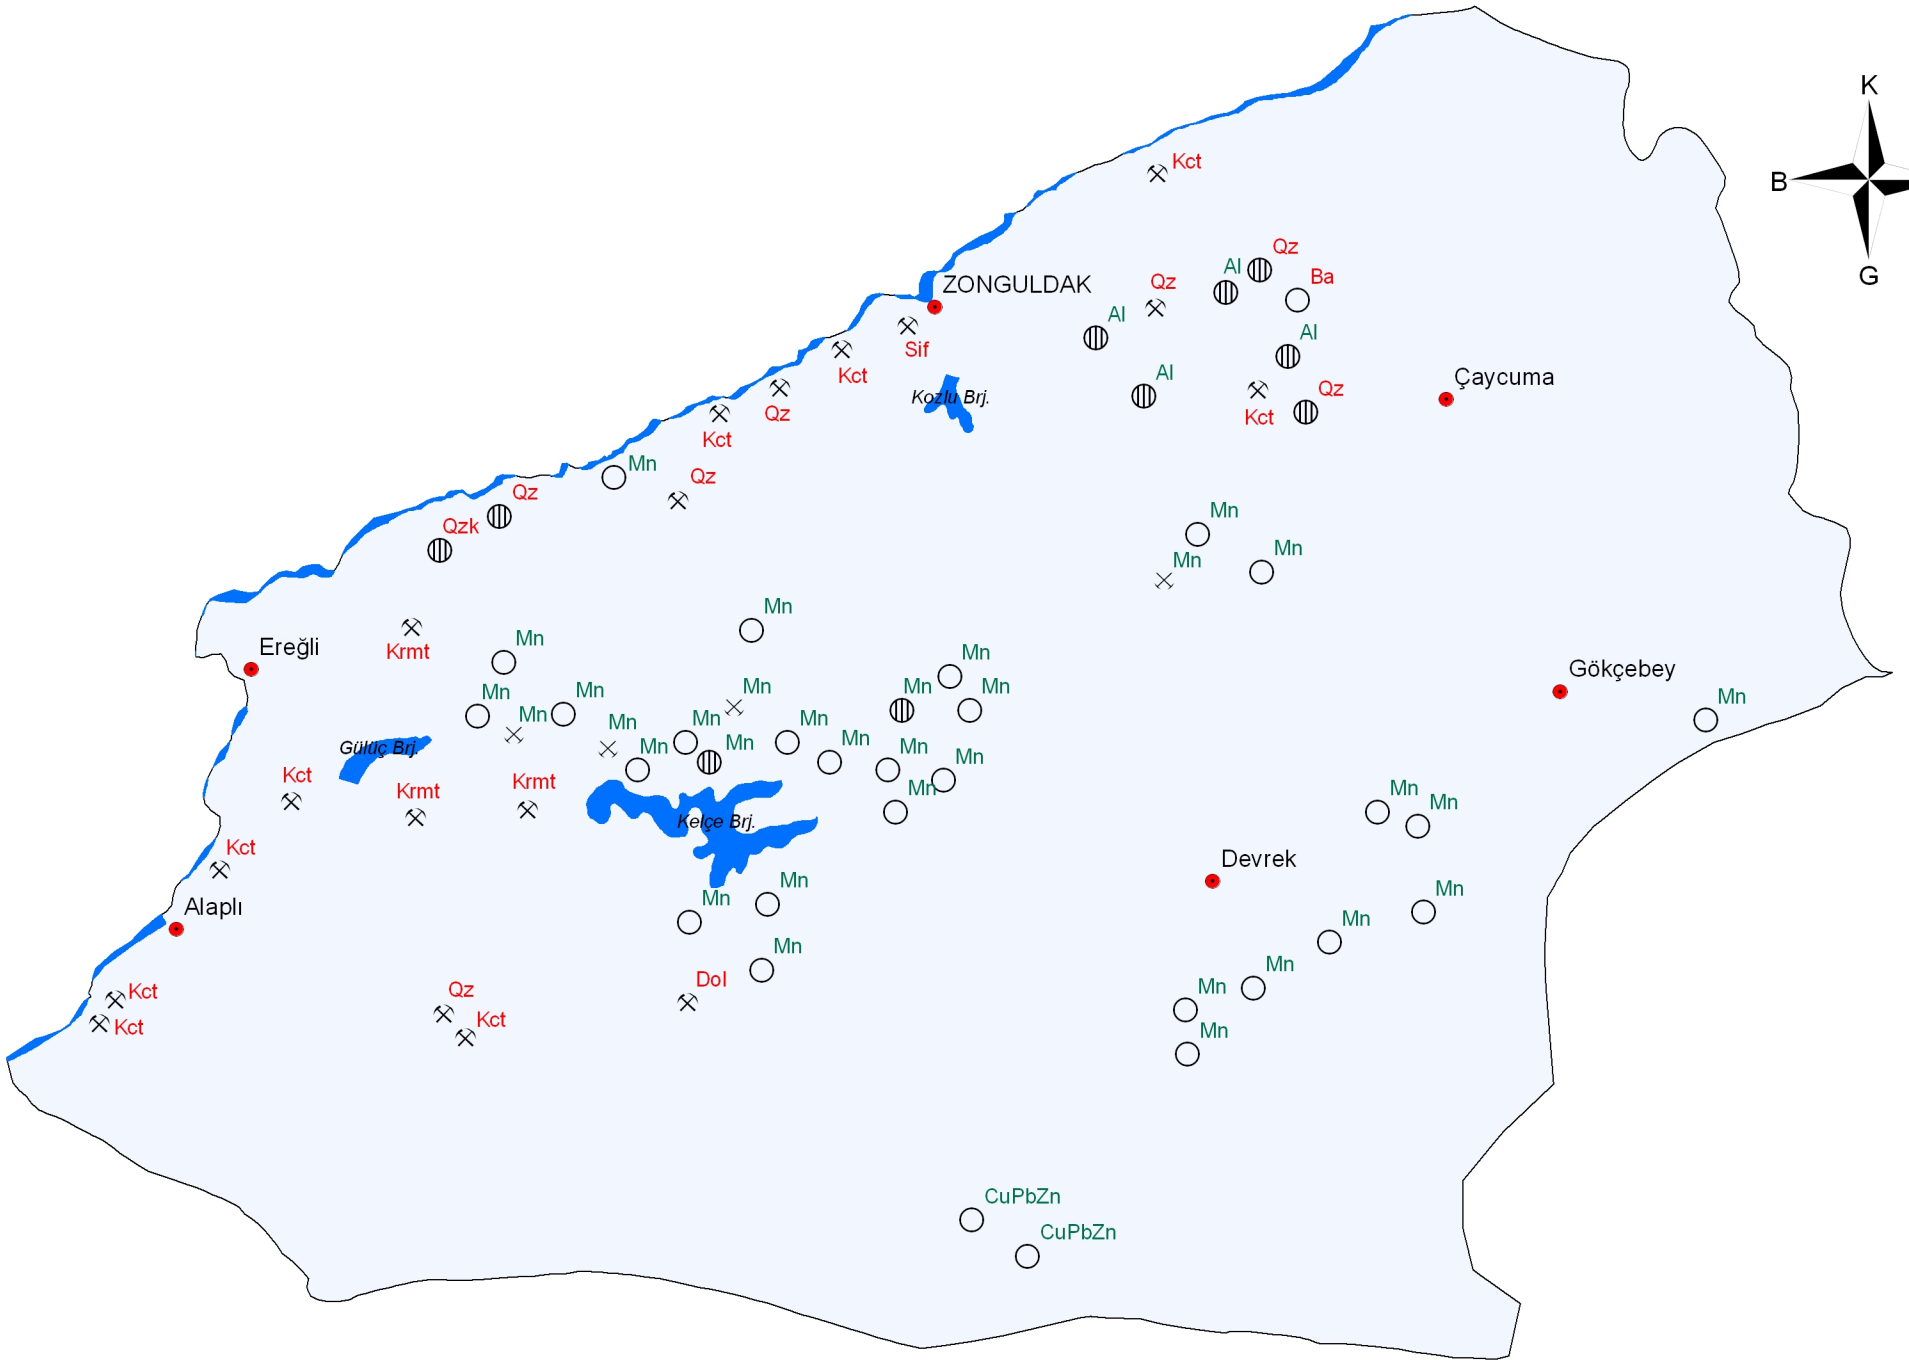

ZONGULDAK İLİ MADEN HARİTASI / MINERAL MAP OF ZONGULDAK

MADEN TETKİK ve ARAMA GENEL MÜDÜRLÜĞÜ
GENERAL DIRECTORATE OF MINERAL RESEARCH and EXPLORATION
ANKARA / TURKEY
Genel Müdür / General Director : Mehmet ÜZER
Basıma Hazırlayan / Preparation for printing : Ayşe DAĞLIYAR

AÇIKLAMALAR / EXPLANATIONS

○ ZUHUR / EXPOSURE

⊕ YATAK / ORE DEPOSIT

⊗ İŞLETME / MINE

⊗ ESKİ İŞLETME / OLD MINE

● Yerleşim merkezi
Urban center

METALİK MADENLER
METALLIC MINERALS

ENDÜSTRİYEL HAMMADELER
INDUSTRIAL RAW MATERIALS

Al Boksit
Boxite

Ba Barit
Barite

CuPbZn Bakır-Kurşun-Çinko
Copper-Lead-Zinc

Dol Dolomit
Dolomite

Kct Kireçtaşı
Limestone

Krmt Kırmataş (Andezit, Bazalt, vb.)
Balast (Andesite, Basalt, etc.)

Mn Mangan
Manganese

Qz Kuvarsit
Quartzite

Qzk Kuvarskumu
Quartzsand

Sif Şiferton
Schiefertone