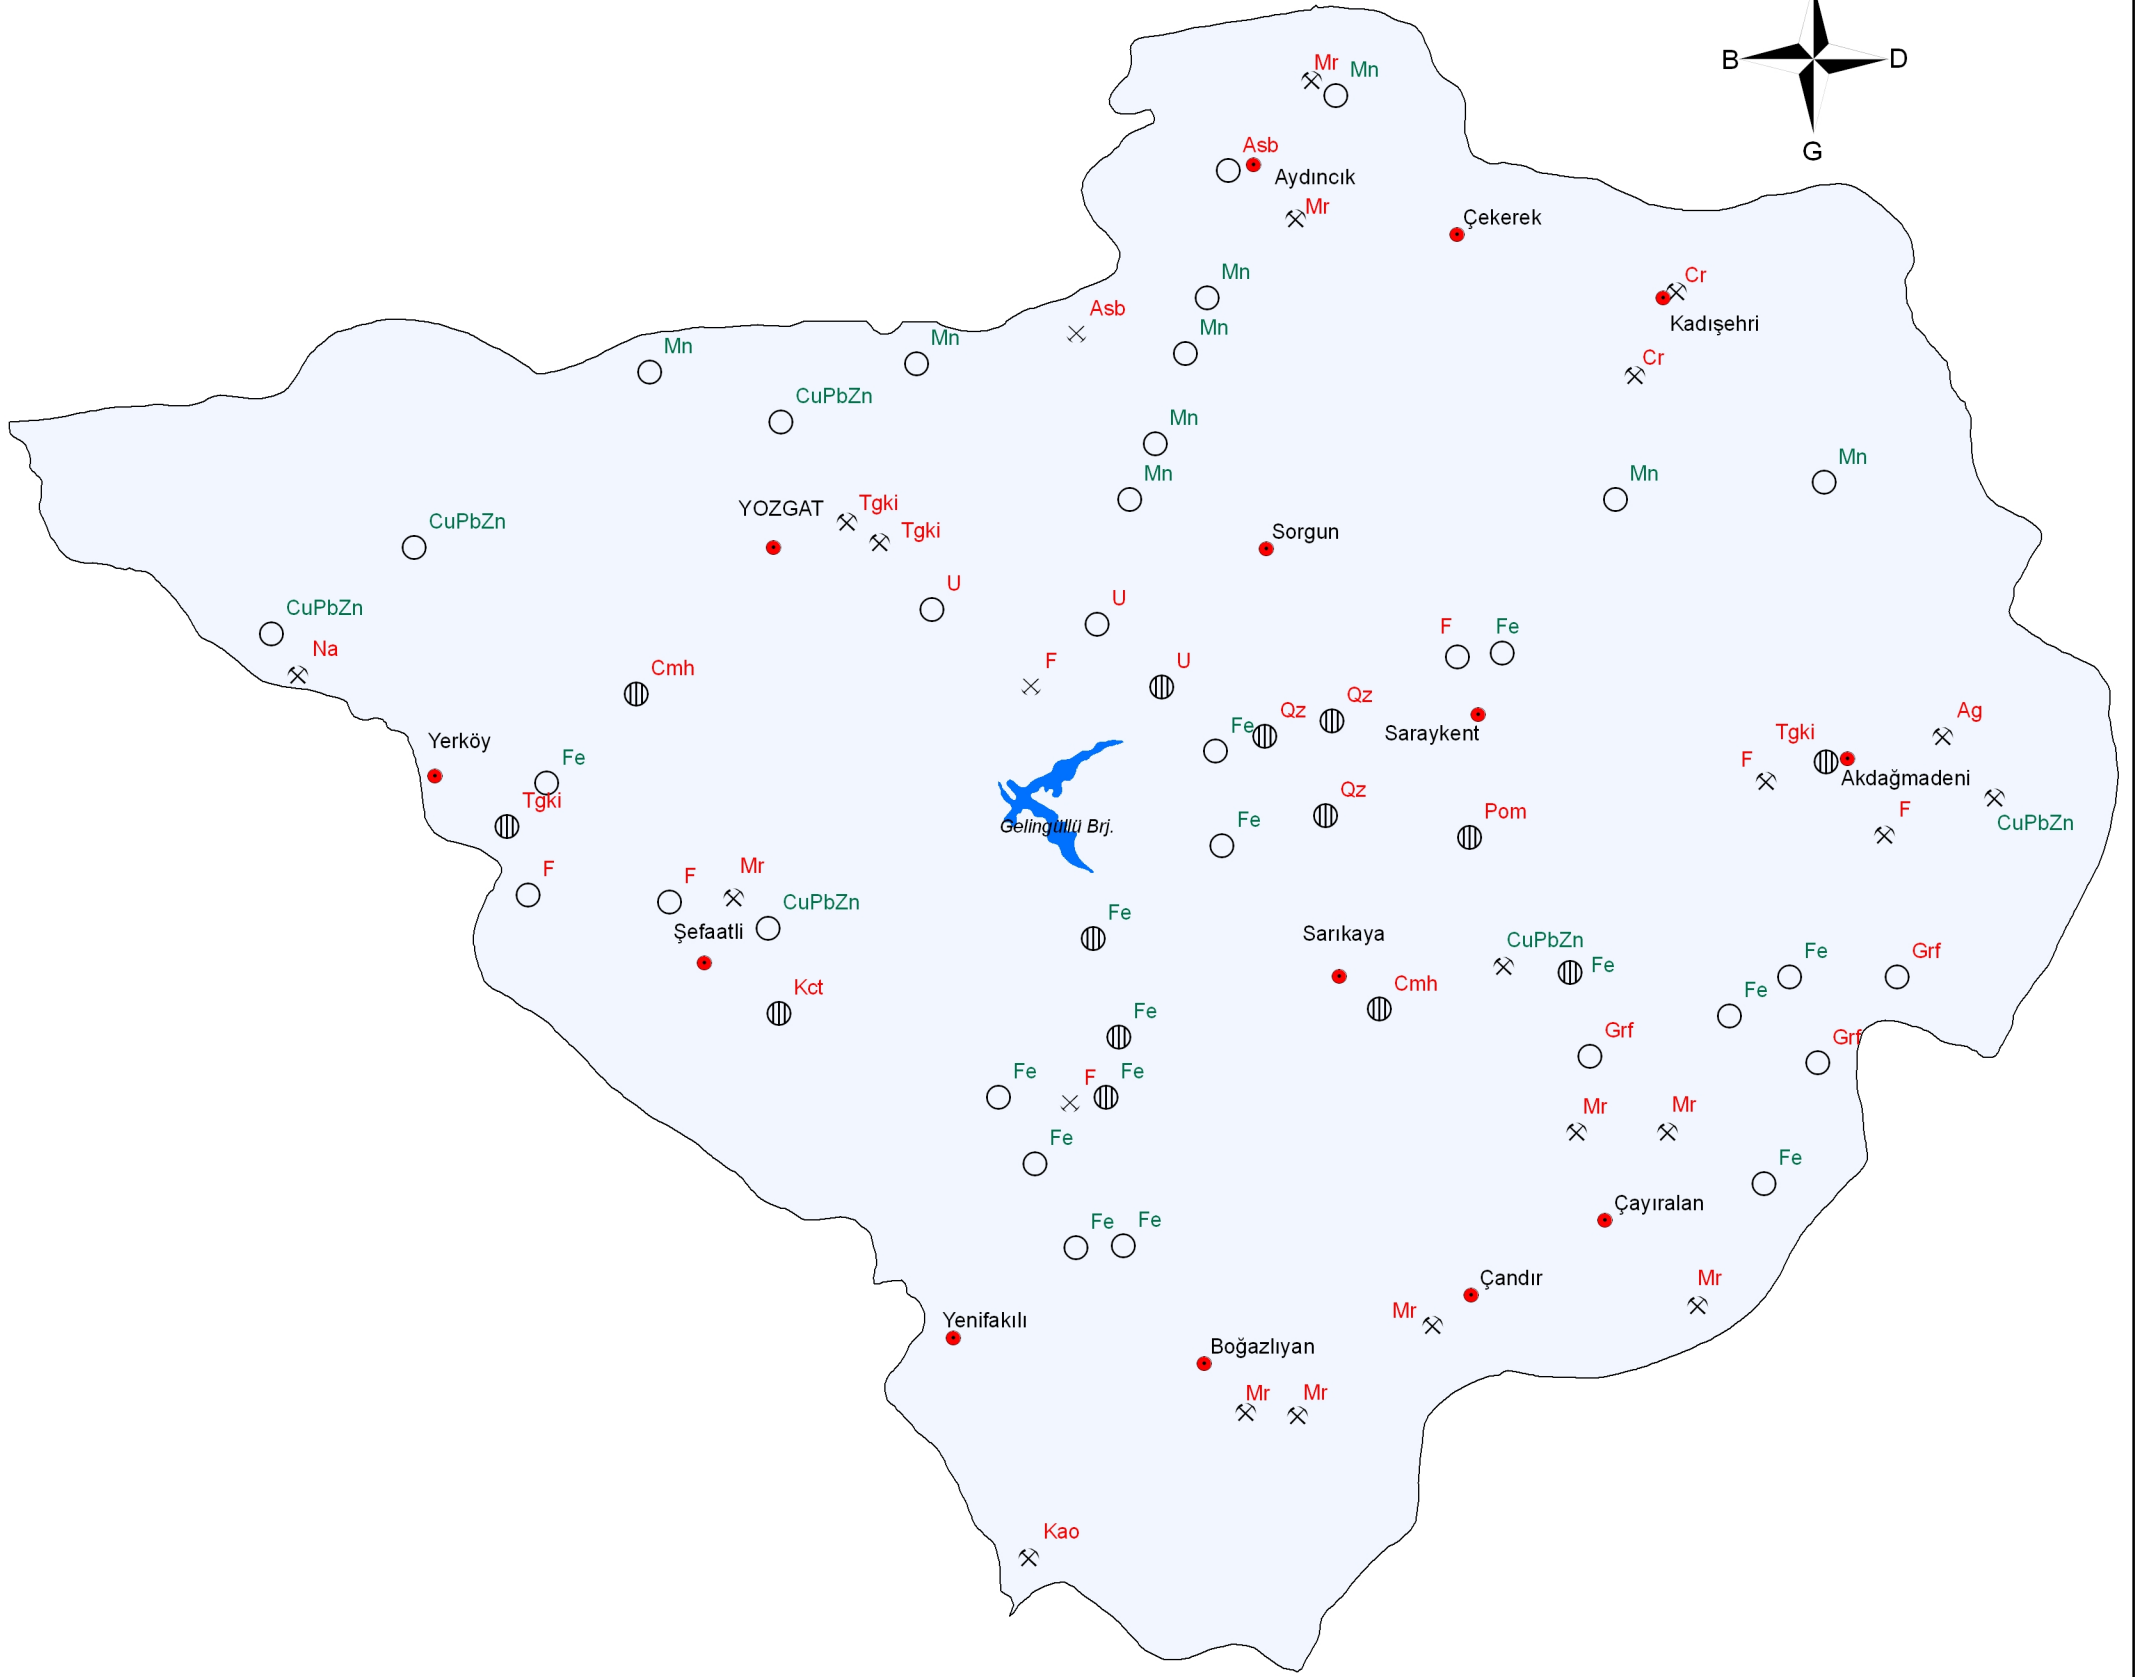

YOZGAT İLİ MADEN HARİTASI / MINERAL MAP OF YOZGAT

MADEN TETKİK ve ARAMA GENEL MÜDÜRLÜĞÜ
GENERAL DIRECTORATE OF MINERAL RESEARCH and EXPLORATION
ANKARA / TURKEY
Genel Müdür / General Director : Mehmet ÜZER
Basıma hazırlayan / Preparation for printing: Yıldız NURLU

AÇIKLAMALAR / EXPLANATIONS

○ ZUHUR / EXPOSURE

⊕ YATAK / ORE DEPOSIT

⊗ İŞLETME / MINE

⊗ ESKİ İŞLETME / OLD MINE

● Yerleşim merkezi
Urban center

METALİK MADENLER
METALLIC MINERALS

ENDÜSTRİYEL HAMMADELER
INDUSTRIAL RAW MATERIALS

Mn Mangan
Manganese
Mr Mermer
Marble
Na Sodyum
Rocksalt
Pom Pomza
Pumice
Qz Kuvarsit
Quartzite
Talk Talk
Talc
Tgki Tuğla -Kiremit
Brick-Tile Building Stone
U Uranyum
Uranium