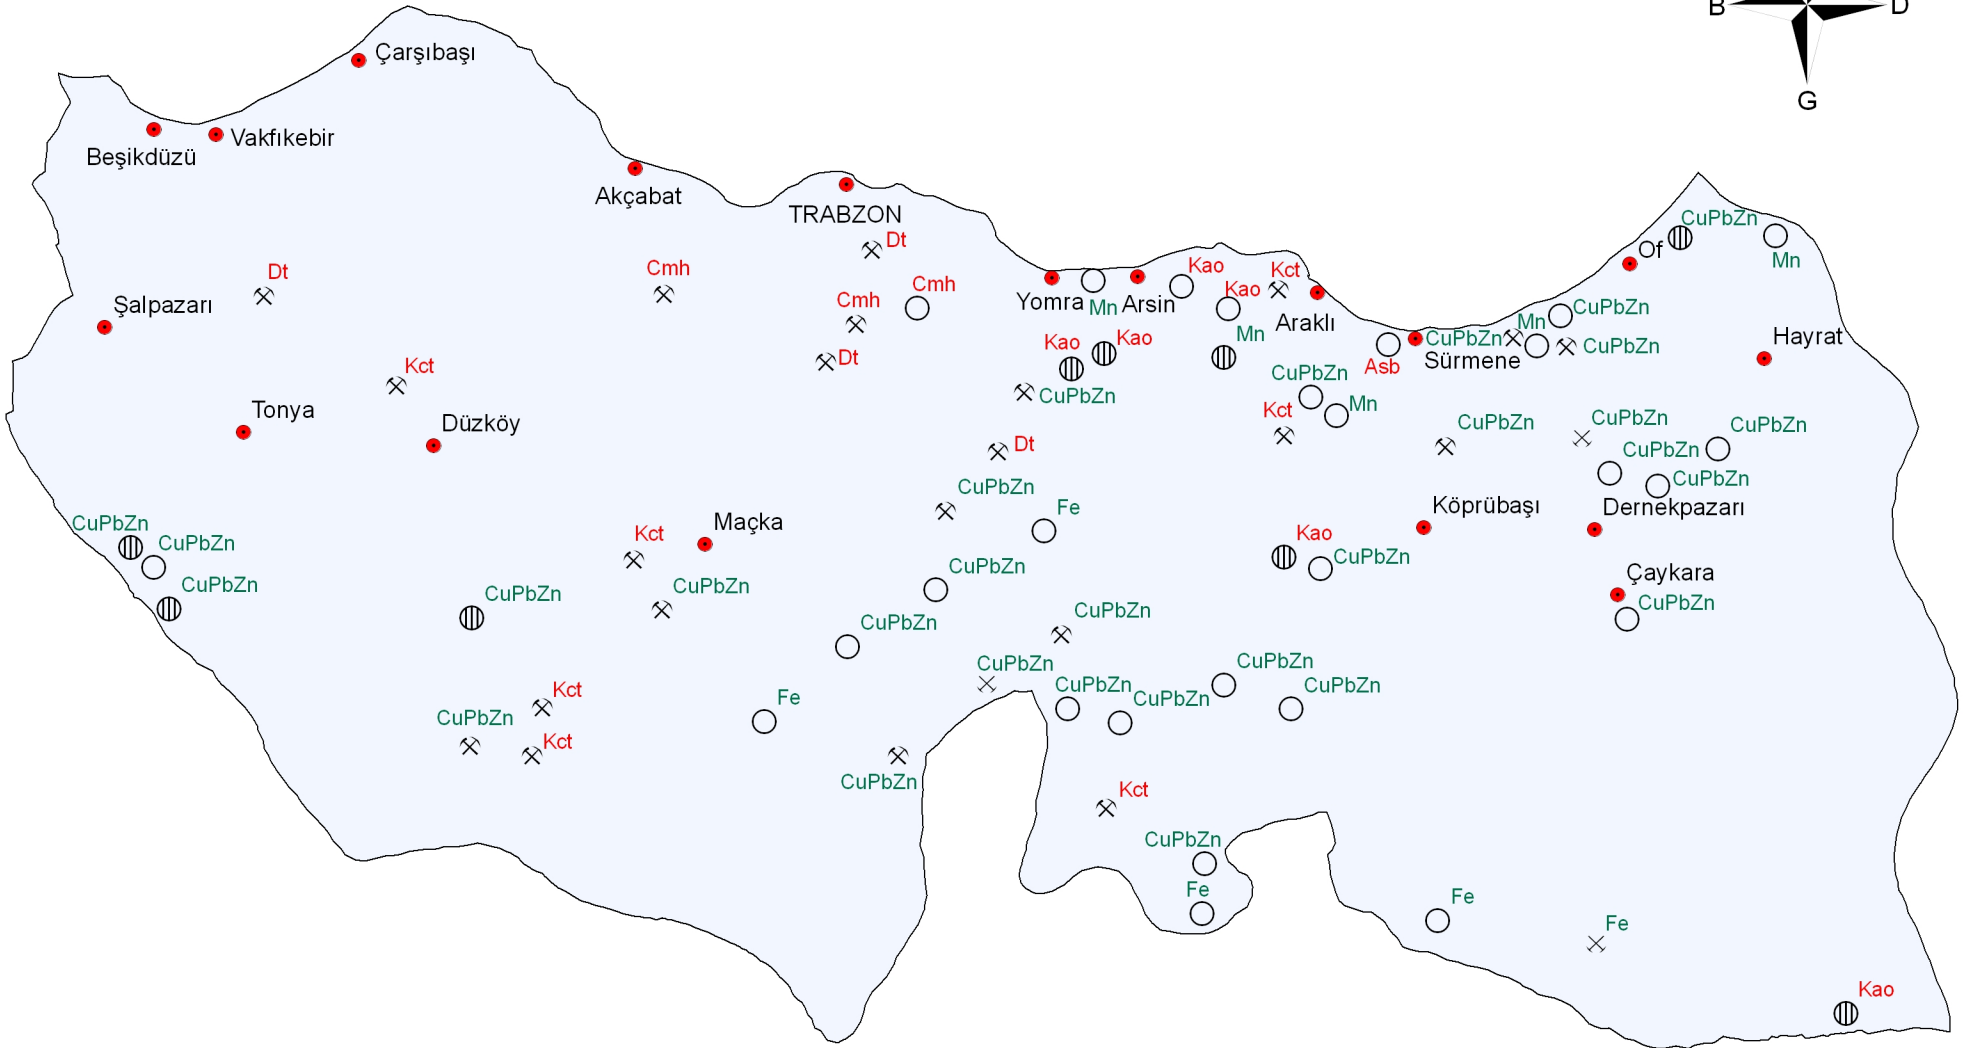

# TRABZON İLİ MADEN HARİTASI / MINERAL MAP OF TRABZON

MADEN TETKİK ve ARAMA GENEL MÜDÜRLÜĞÜ  
GENERAL DIRECTORATE OF MINERAL RESEARCH and EXPLORATION  
ANKARA / TURKEY  
Genel Müdür / General Director : Mehmet ÜZER  
Basıma Hazırlayan / Preparation for printing : Ayşe DAĞLIYAR

## AÇIKLAMALAR / EXPLANATIONS

○ ZUHUR / EXPOSURE

⊕ YATAK / ORE DEPOSIT

⊗ İŞLETME / MINE

⊗ ESKİ İŞLETME / OLD MINE

● Yerleşim merkezi  
Urban center

METALİK MADENLER  
METALLIC MINERALS

ENDÜSTRİYEL HAMMADELER  
INDUSTRIAL RAW MATERIALS

Kao Kaolin  
Kaolinite

Kct Kireçtaşı  
Limestone

Mn Mangan