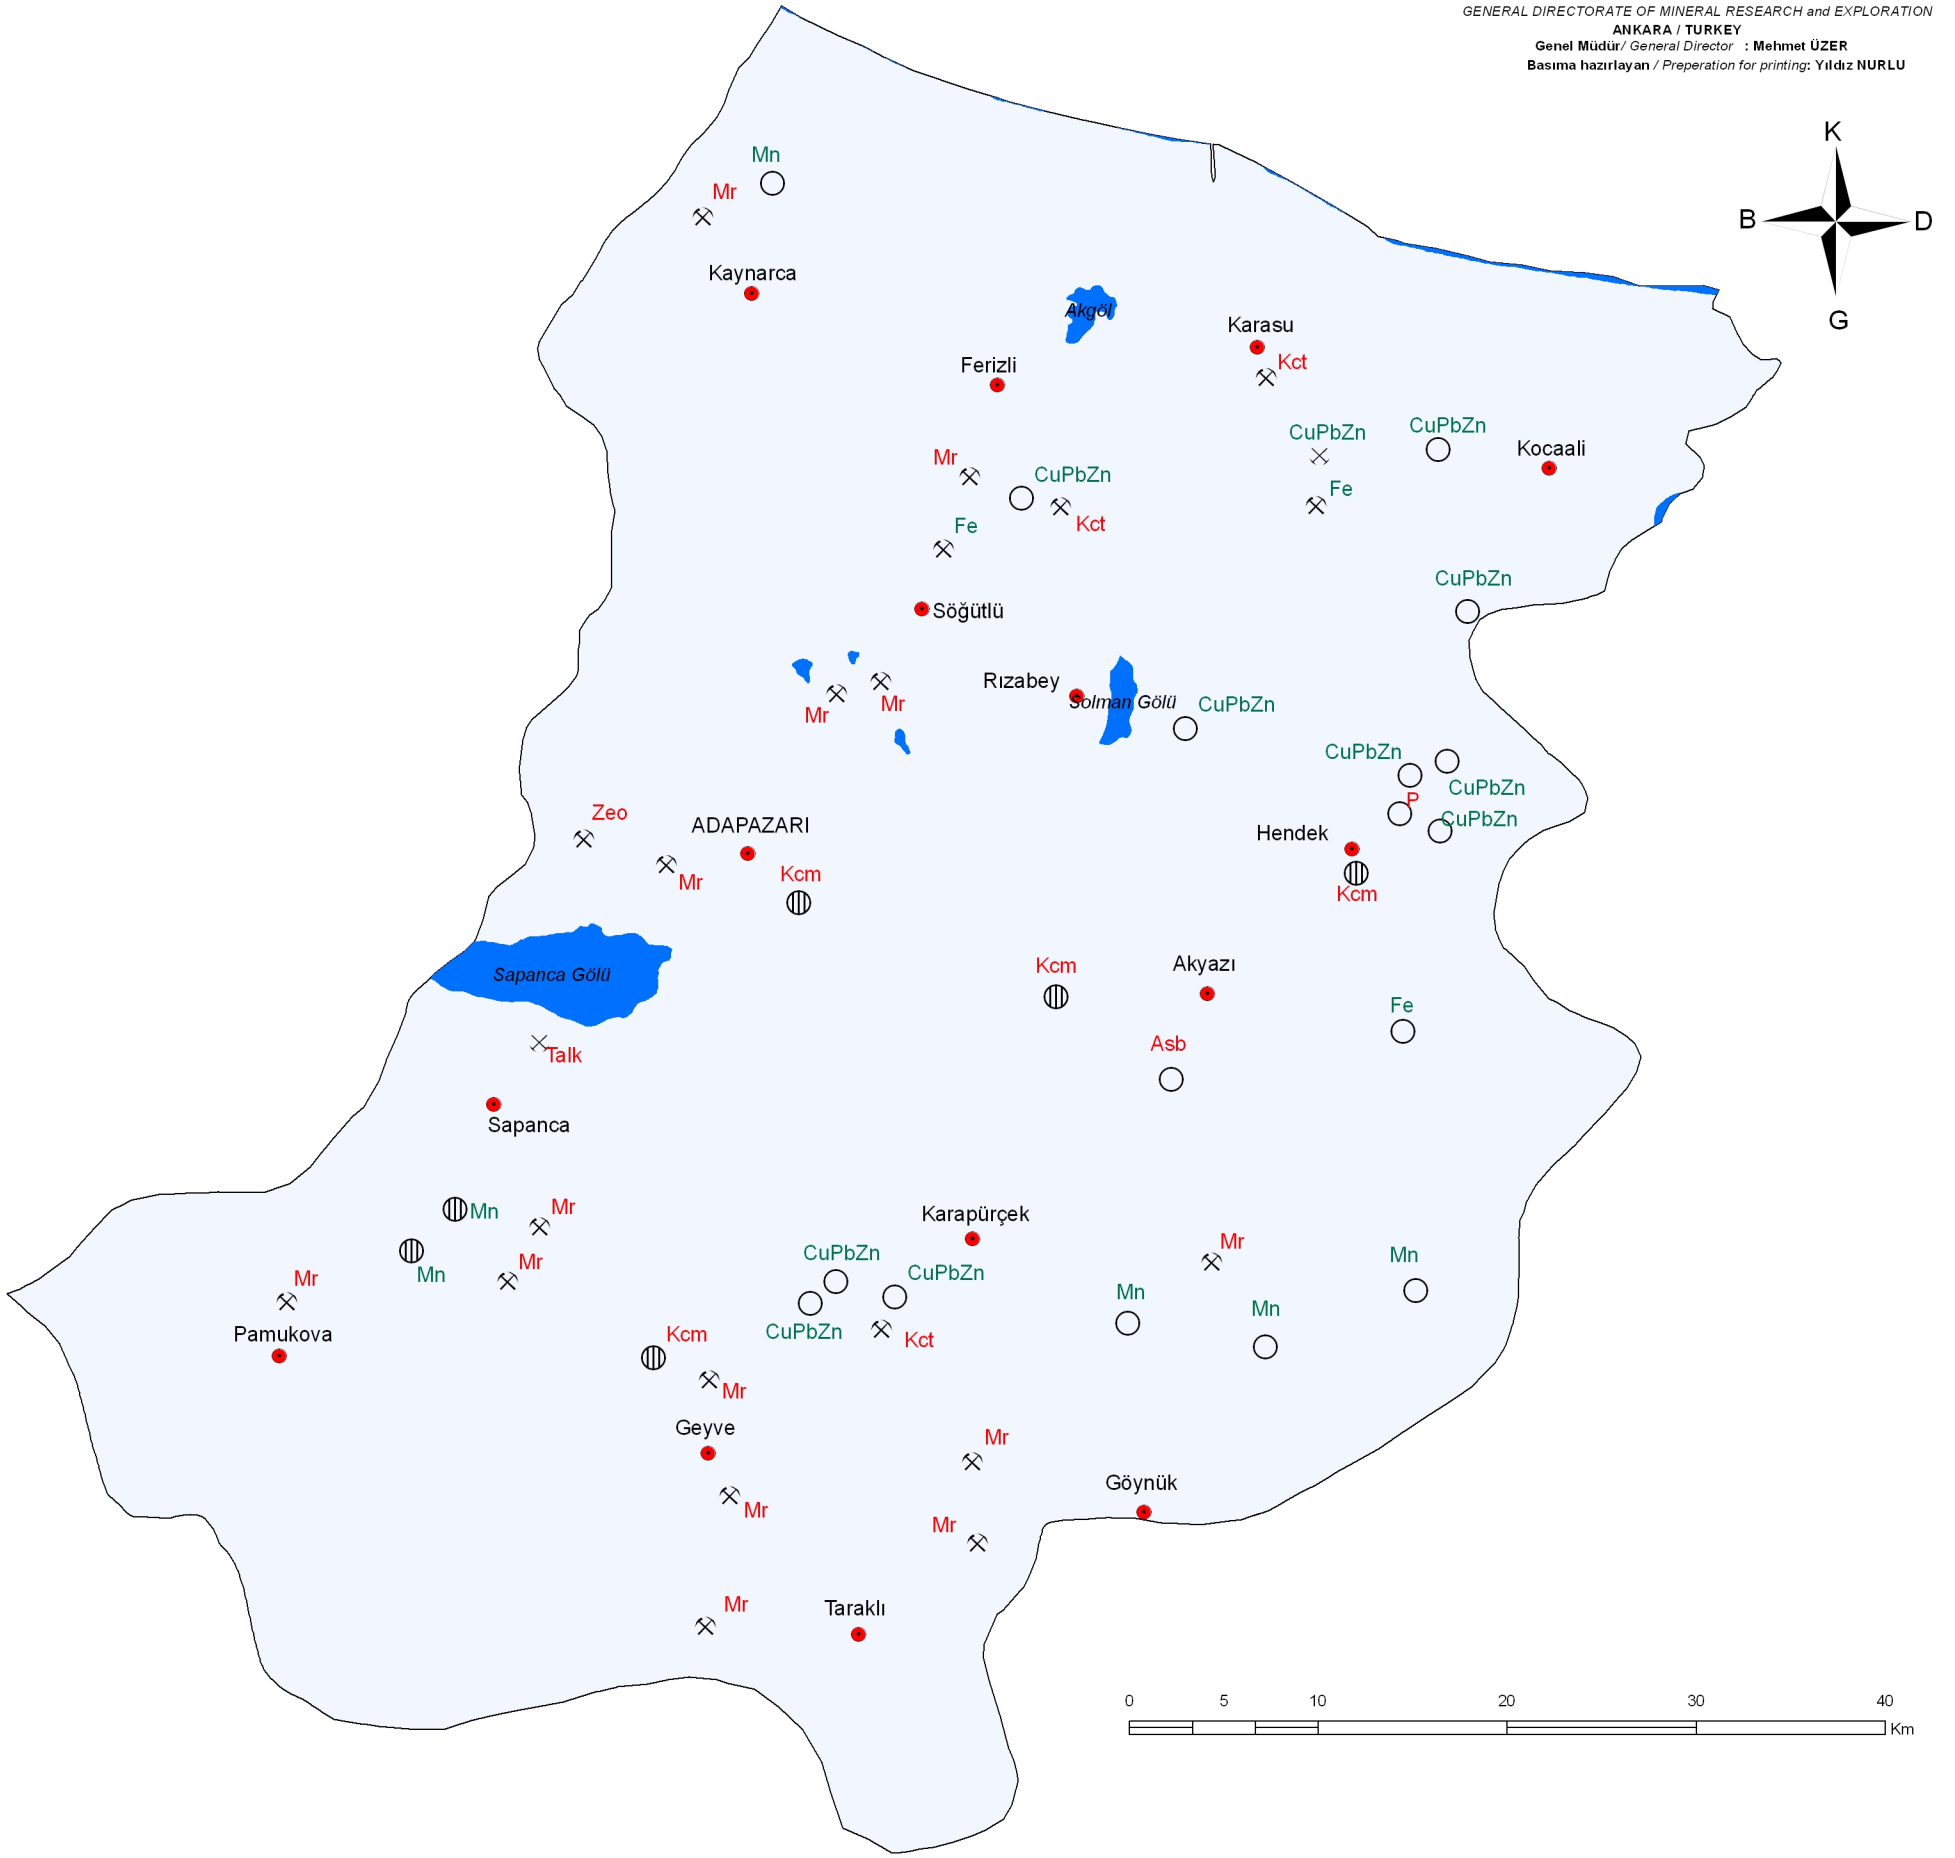

SAKARYA İLİ MADEN HARİTASI / MINERAL MAP OF SAKARYA

MADEN TETKİK ve ARAMA GENEL MÜDÜRLÜĞÜ
GENERAL DIRECTORATE OF MINERAL RESEARCH and EXPLORATION
ANKARA / TURKEY
Genel Müdür / General Director : Mehmet ÜZER
Basıma hazırlayan / Preparation for printing: Yıldız NURLU

AÇIKLAMALAR / EXPLANATIONS

○ ZUHUR / EXPOSURE

⊕ YATAK / ORE DEPOSIT

⊗ İŞLETME / MINE

⊗ ESKİ İŞLETME / OLD MINE

● Yerleşim merkezi
Urban center

METALİK MADENLER
METALLIC MINERALS

ENDÜSTRİYEL HAMMADELER
INDUSTRIAL RAW MATERIALS

Asb Asbest
Asbestos
CuPbZn Bakır-Kurşun-Çinko
Copper-Lead-Zinc
Fe Demir
Iron
Kcm Kum-Çakıl
Sand-Gravel
Kct Kireçtaşı
Limestone

Mn Mangan
Manganese
Mr Mermer
Marble
P Fosfor
Phosphate
Talk Talk
Talc
Zeo Zeolit
Zeolite