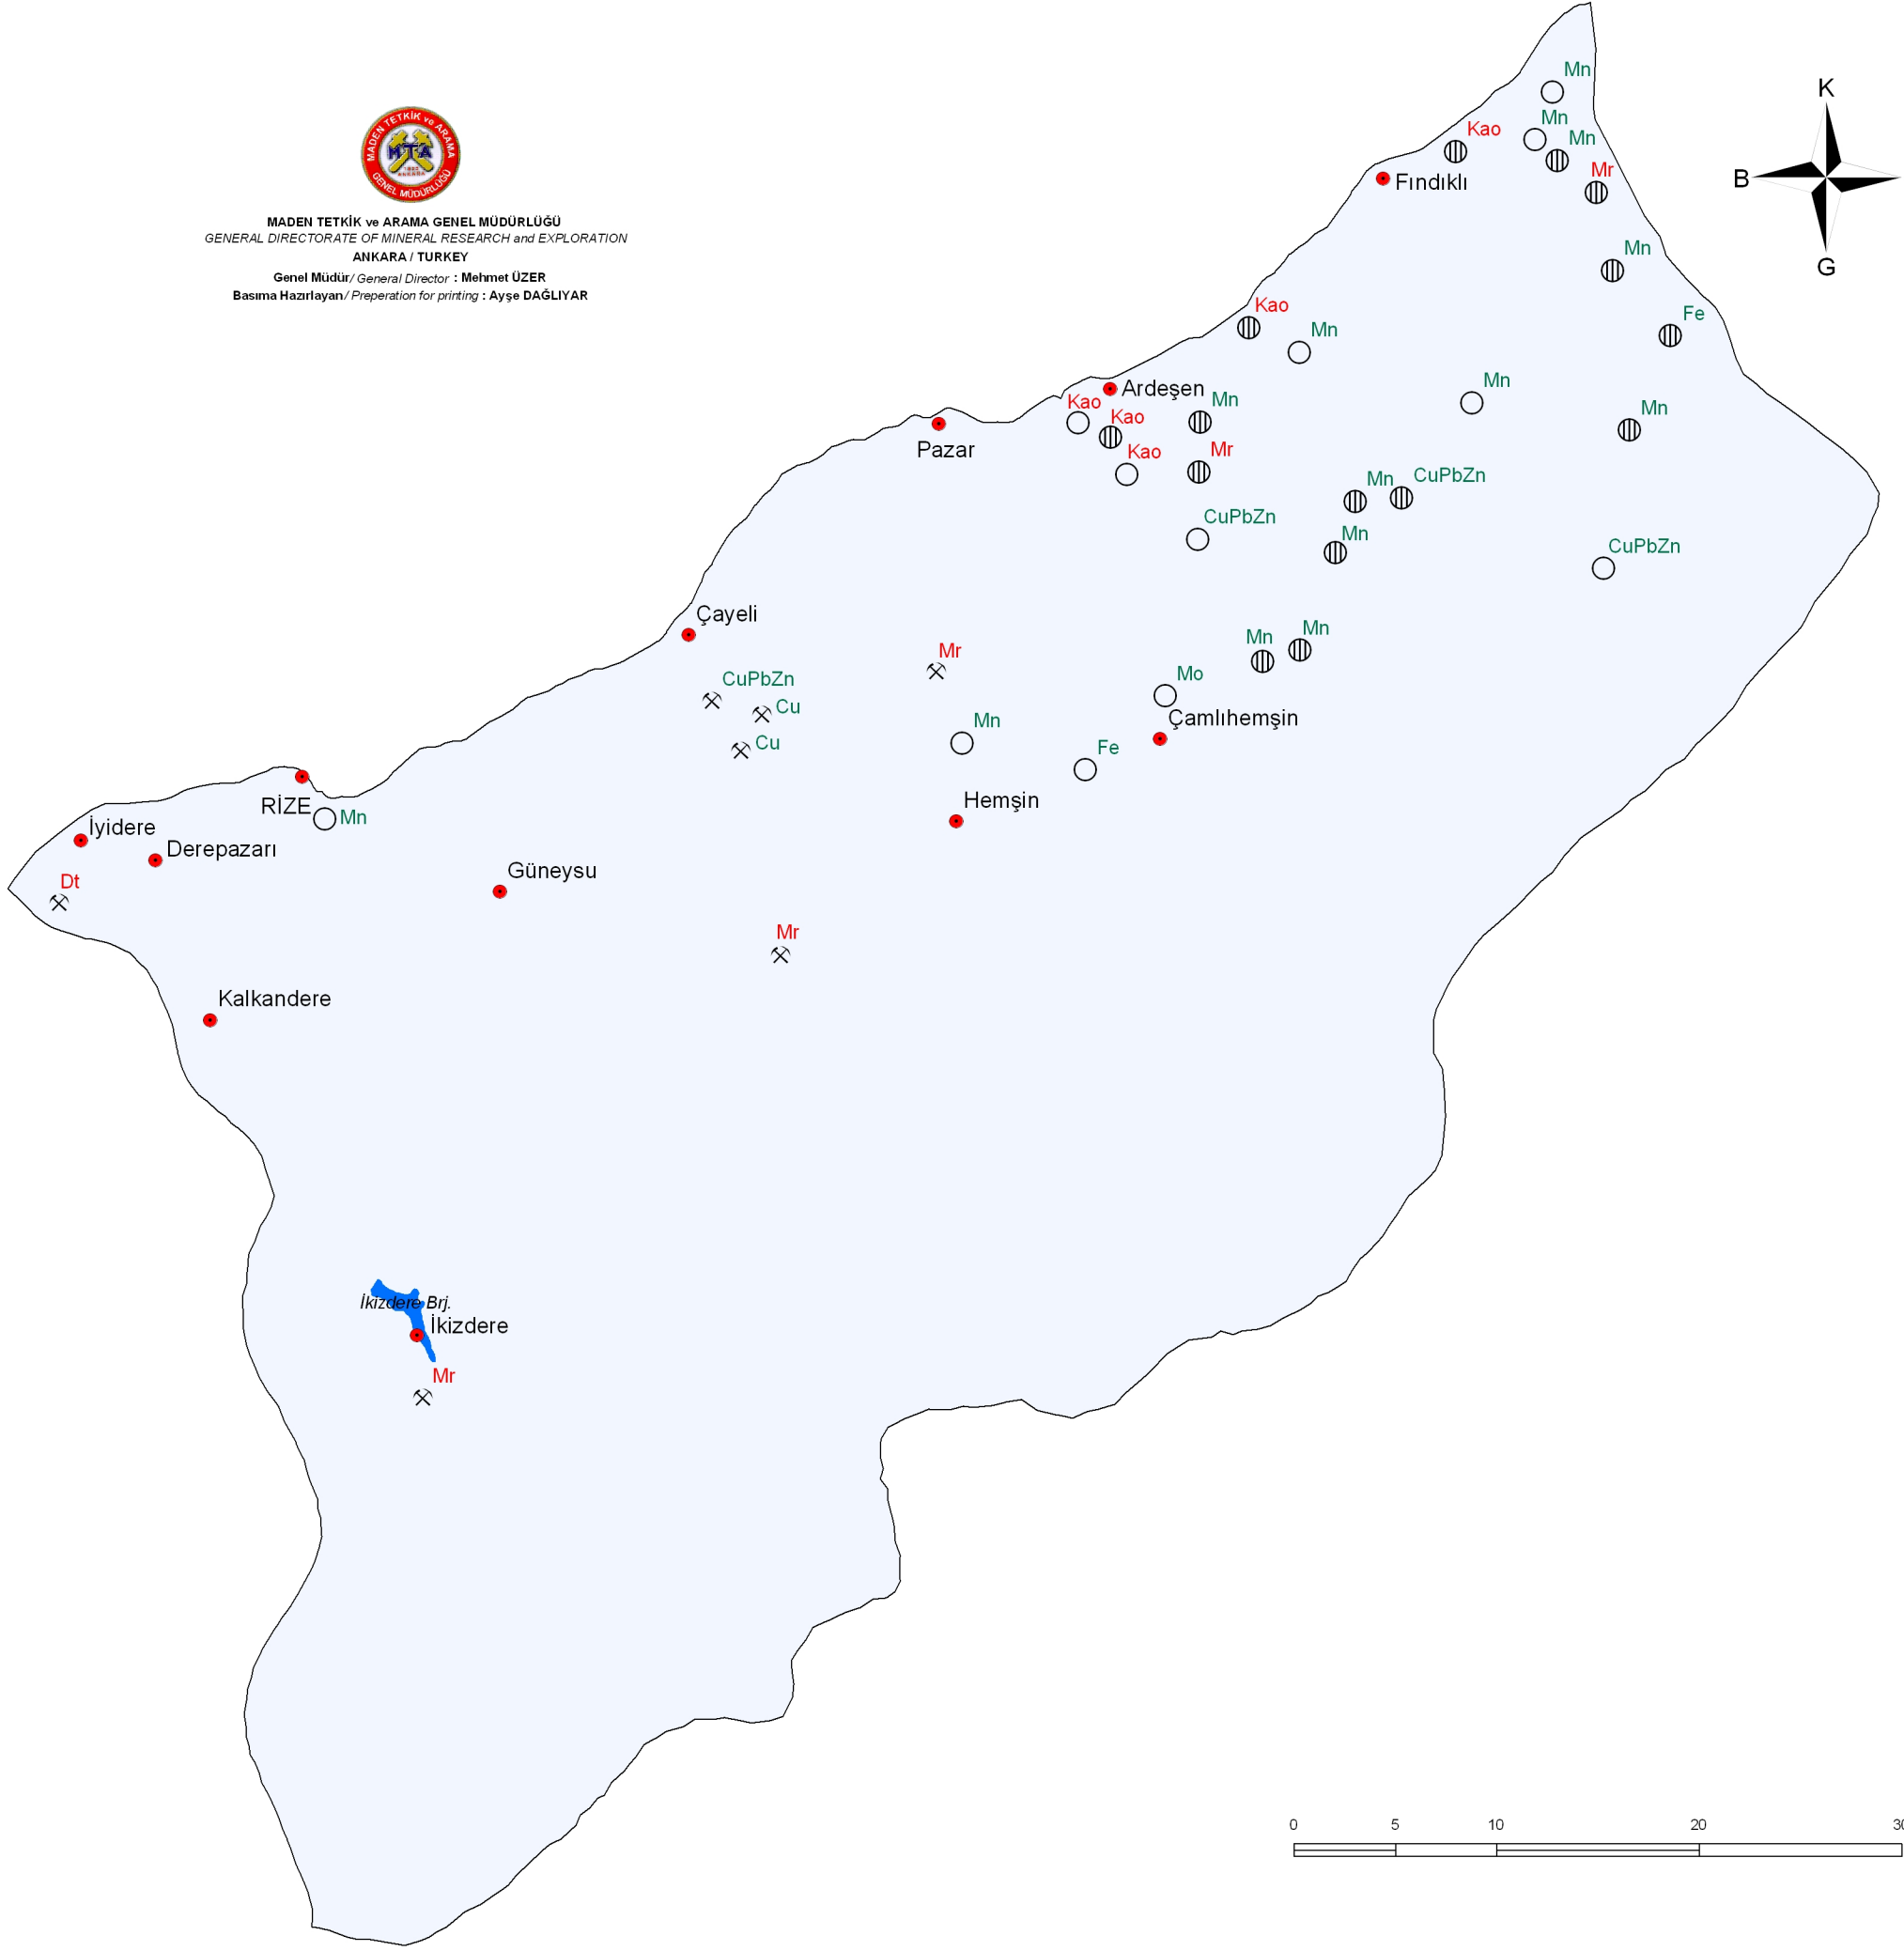

# RİZE İLİ MADEN HARİTASI / MINERAL MAP OF RİZE

MADEN TETKİK ve ARAMA GENEL MÜDÜRLÜĞÜ  
GENERAL DIRECTORATE OF MINERAL RESEARCH and EXPLORATION  
ANKARA / TURKEY  
Genel Müdür / General Director : Mehmet ÜZER  
Basıma Hazırlayan / Preparation for printing : Ayşe DAĞLIYAR

## AÇIKLAMALAR / EXPLANATIONS

○ ZUHUR / EXPOSURE

⊖ YATAK / ORE DEPOSIT

⊗ İŞLETME / MINE

● Yerleşim merkezi  
Urban center

METALİK MADENLER  
METALLIC MINERALS

ENDÜSTRİYEL HAMMADDELER  
INDUSTRIAL RAW MATERIALS

Cu Bakır  
Copper

CuPbZn Bakır-Kurşun-Çinko  
Copper-Lead-Zinc

Dt Doğaltaş (Andezit, Bazalt, vb.)  
Natural Stone (Andesite, Basalt, etc.)

Fe Demir  
Iron

Kao Kaolin  
Kaolinite

Mn Mangan  
Manganese

Mo Molibden  
Molybdenium