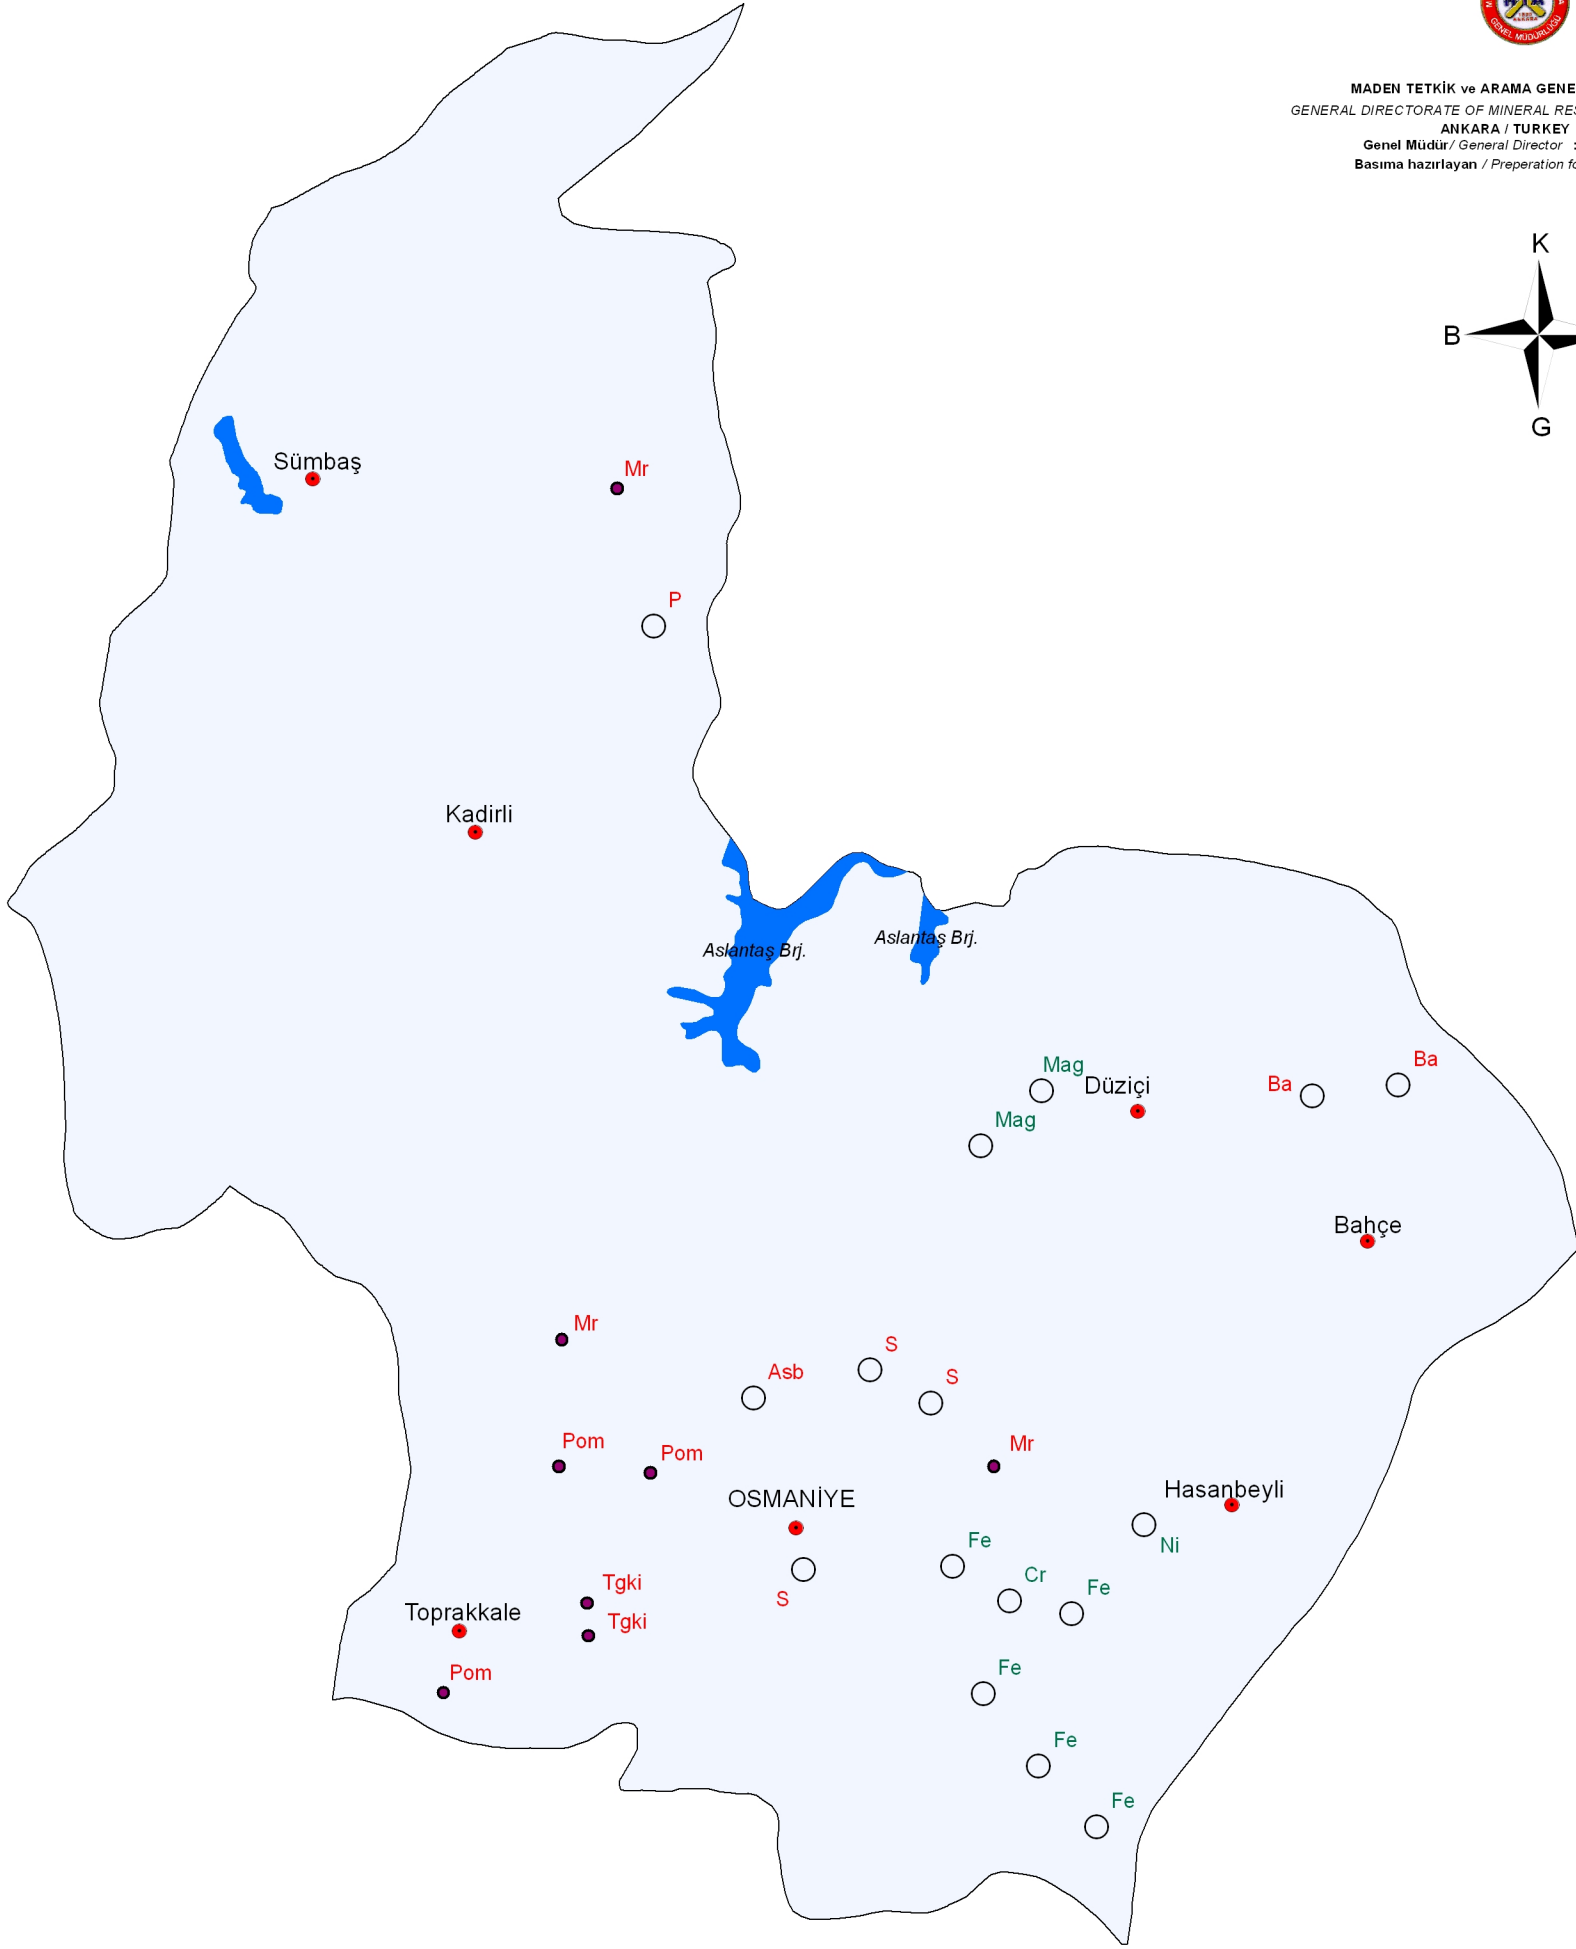

OSMANIYE İLİ MADEN HARİTASI / MINERAL MAP OF OSMANIYE

MADEN TETKİK ve ARAMA GENEL MÜDÜRLÜĞÜ
GENERAL DIRECTORATE OF MINERAL RESEARCH and EXPLORATION
ANKARA / TURKEY
Genel Müdür / General Director : Mehmet ÜZER
Basıma hazırlayan / Preparation for printing: Yıldız NURLU

0 5 10 20 30 Km

AÇIKLAMALAR / EXPLANATIONS

○ ZUHUR / EXPOSURE

● Yerleşim merkezi
Urban center

METALİK MADENLER
METALLIC MINERALS

ENDÜSTRİYEL HAMMADELER
INDUSTRIAL RAW MATERIALS

Asb Asbest
Asbestos

Ba Barit
Barite

Cr Krom
Chromite

Fe Demir
Iron

Mag Magnezit
Magnesite

Mr Mermer
Marble

Ni Nikel
Nickel

P Fosfor
Phosphate

Pom Pomza
Pumice

S Kükürt
Sulphur

Tgki Tuğla-Kiremit
Brick-Tile Building Stone