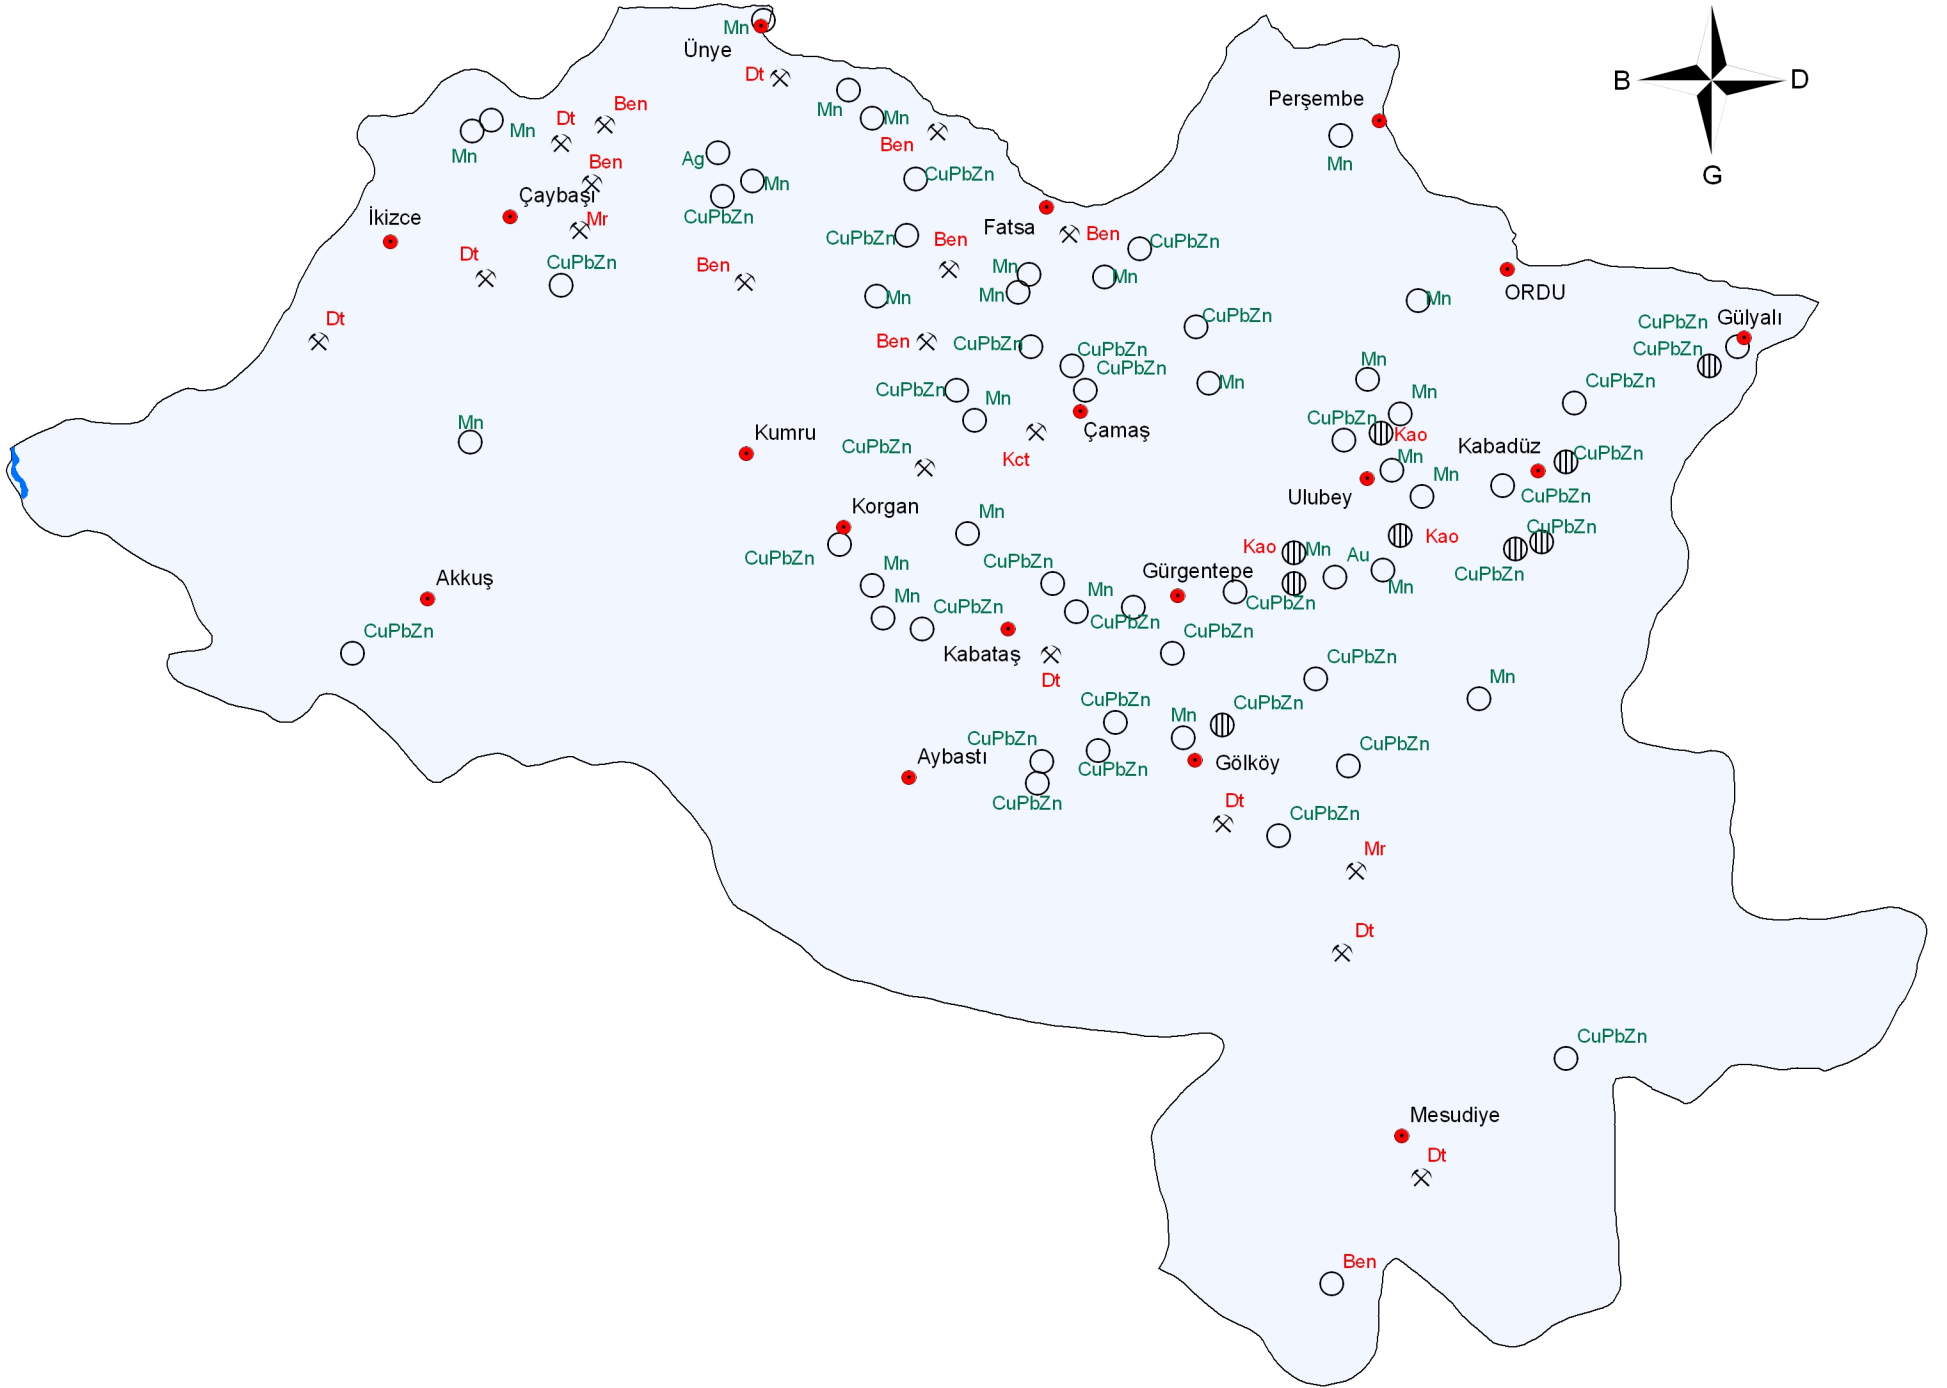

ORDU İLİ MADEN HARİTASI / MINERAL MAP OF ORDU

MADEN TETKİK ve ARAMA GENEL MÜDÜRLÜĞÜ
GENERAL DIRECTORATE OF MINERAL RESEARCH and EXPLORATION
ANKARA / TURKEY
Genel Müdür / General Director : Mehmet ÜZER
Basıma hazırlayan / Preperation for printing: Yıldız NURLU

0 5 10 20 30 40 Km

AÇIKLAMALAR / EXPLANATIONS

- ZUHUR / EXPOSURE
- ⊕ YATAK / ORE DEPOSITS
- ⊗ İŞLETME / MINE
- Yerleşim merkezi
Urban center
- METALİK MADENLER
METALLIC MINERALS
- ENDÜSTRİYEL HAMMADELER
INDUSTRIAL RAW MATERIALS

- Au Altın
Gold
- Ag Gümüş
Silver
- Ben Bentonit
Bentonite
- CuPbZn Bakır-Kurşun-Çinko
Copper-Lead-Zinc

- Dt Doğal Taş (Andezit, Bazalt vb.)
Nature Stone (Andesite, Basalt etc.)
- Kao Kaolin
Kaolinite
- Kct Kireçtaşı
Limestone
- Mn Mangan
Manganese
- Mr Mermer
Marble