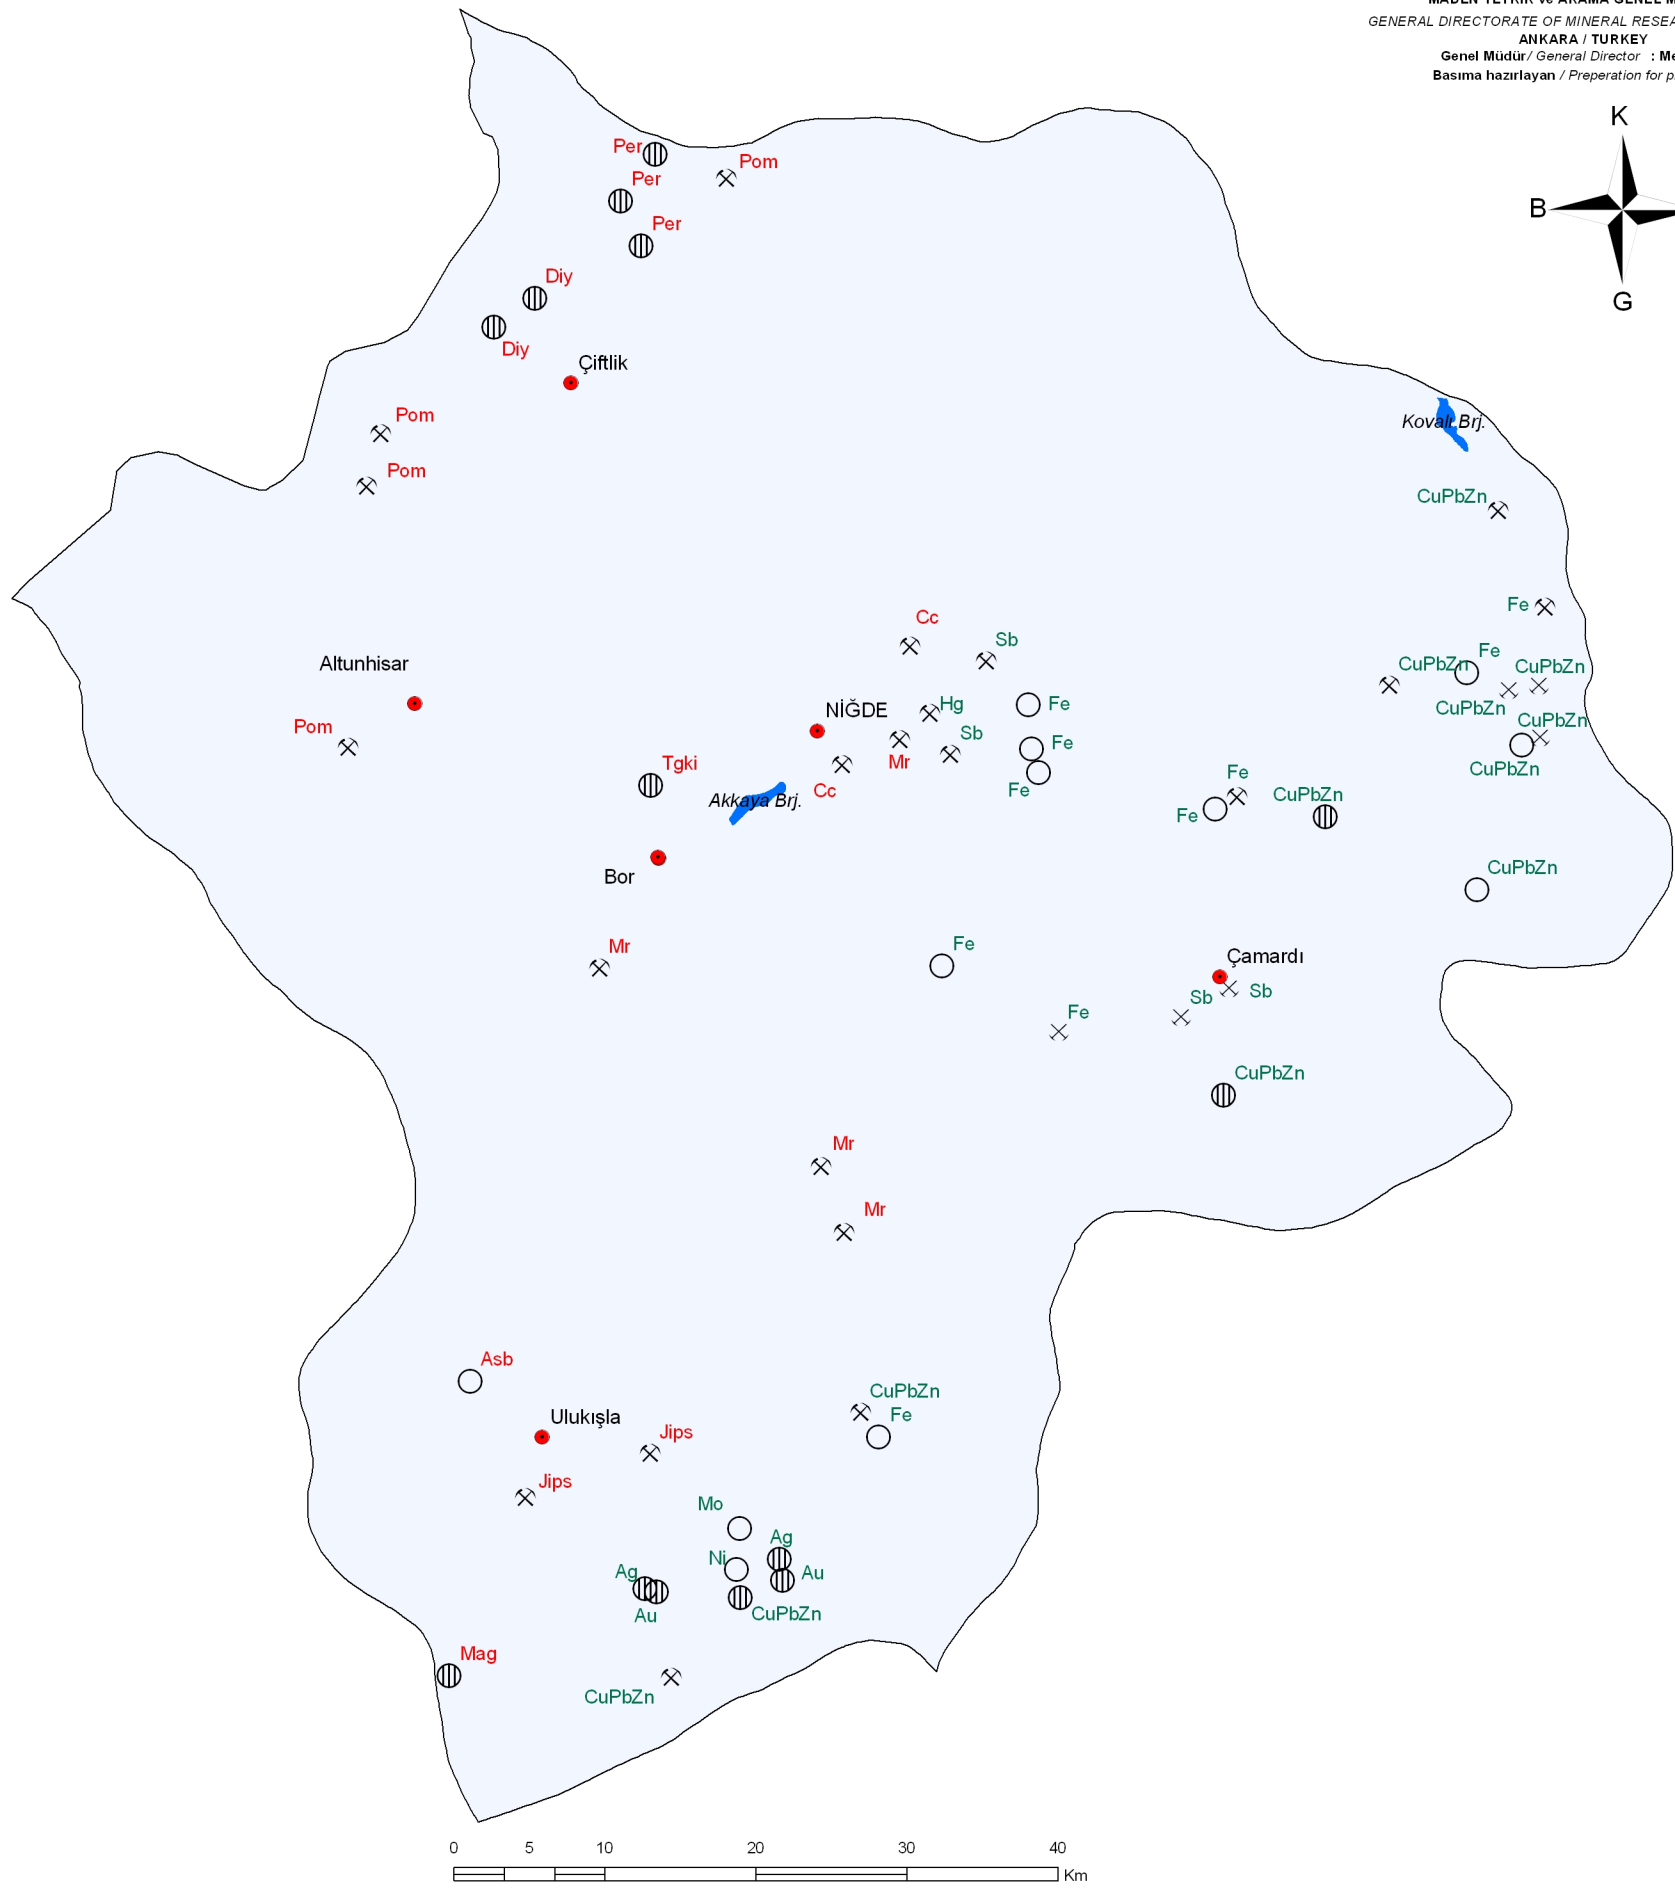

# NİĞDE İLİ MADEN HARİTASI / MINERAL MAP OF NİĞDE

MADEN TETKİK ve ARAMA GENEL MÜDÜRLÜĞÜ  
GENERAL DIRECTORATE OF MINERAL RESEARCH and EXPLORATION  
ANKARA / TURKEY  
Genel Müdür / General Director : Mehmet ÜZER  
Basıma hazırlayan / Preparation for printing: Yıldız NURLU

## AÇIKLAMALAR / EXPLANATIONS

- ZUHUR / EXPOSURE
- ⊕ YATAK / ORE DEPOSITS
- ⊗ İŞLETME / MINE
- ⊗ ESKİ İŞLETME / OLD MINE
- Yerleşim merkezi  
Urban center

METALİK MADENLER  
METALLIC MINERALS

ENDÜSTRİYEL HAMMADELER  
INDUSTRIAL RAW MATERIALS

Ag	Gümüş Silver	Hg	Civa Mercury	Per	Perlit Perlite
Au	Altın Gold	Jips	Jips Gypsum	Pom	Pomza Pumice
Asb	Asbest Asbestos	Mag	Magnezit Magnesite	Sb	Antimuan Antimony
Cc	Kalsit Calcite	Mo	Molibden Molybdenum	Tgki	Tuğla-Kiremit Brick-Tile Building Stone
CuPbZn	Bakır-Kurşun-Çinko Copper-Lead-Zinc	Mr	Mermer Marble		
Diy	Diyatomit Diatomite	Ni	Nikel Nickel		
Fe	Demir Iron				