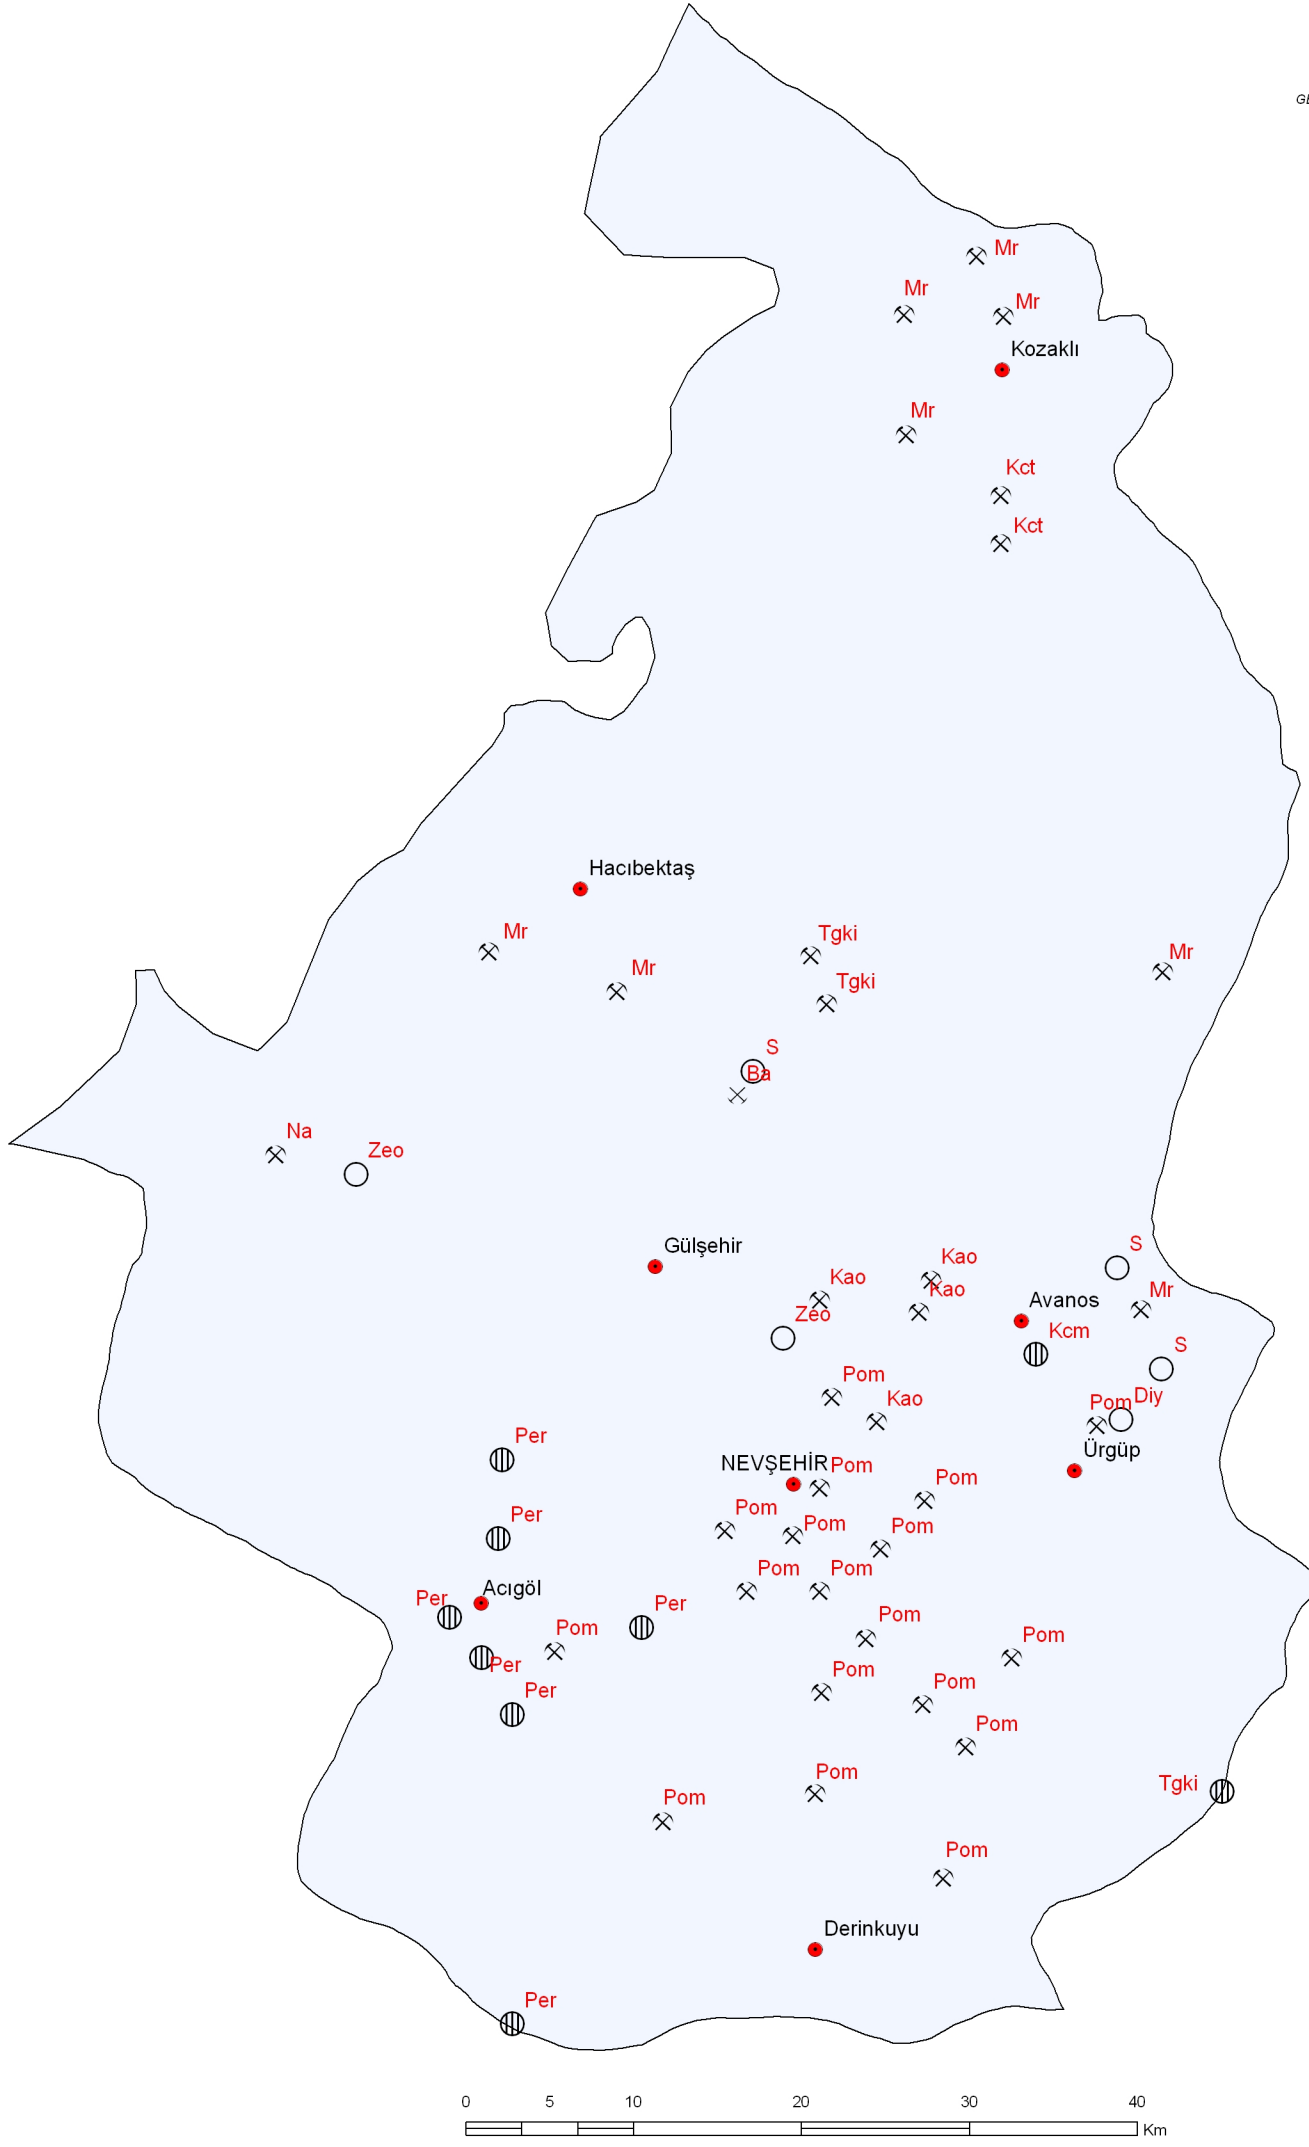

NEVŞEHİR İLİ MADEN HARİTASI / MINERAL MAP OF NEVŞEHİR

MADEN TETKİK ve ARAMA GENEL MÜDÜRLÜĞÜ
GENERAL DIRECTORATE OF MINERAL RESEARCH and EXPLORATION
ANKARA / TURKEY
Genel Müdür / General Director : Mehmet ÜZER
Basıma hazırlayan / Preparation for printing: Yıldız NURLU

AÇIKLAMALAR / EXPLANATIONS

○ ZUHUR / EXPOSURE

⊖ YATAK / ORE DEPOSITS

⊗ İŞLETME / MINE

⊗ ESKİ İŞLETME / OLD MINE

● Yerleşim merkezi
Urban center

ENDÜSTRİYEL HAMMADELER
INDUSTRIAL RAW MATERIALS

Ba

Barit
Barite

Diy

Diyasporit
Diasporite

Kao

Kaolin
Kaolinite

Kcm

Kum-Çakıl
Sand-Gravel

Kct

Pomza
Pumice

S

Kükürt
Sulphur

Tgki

Tuğla-Kiremit
Brick-Tile Building Stone

Zeo

Zeolit
Zeolite