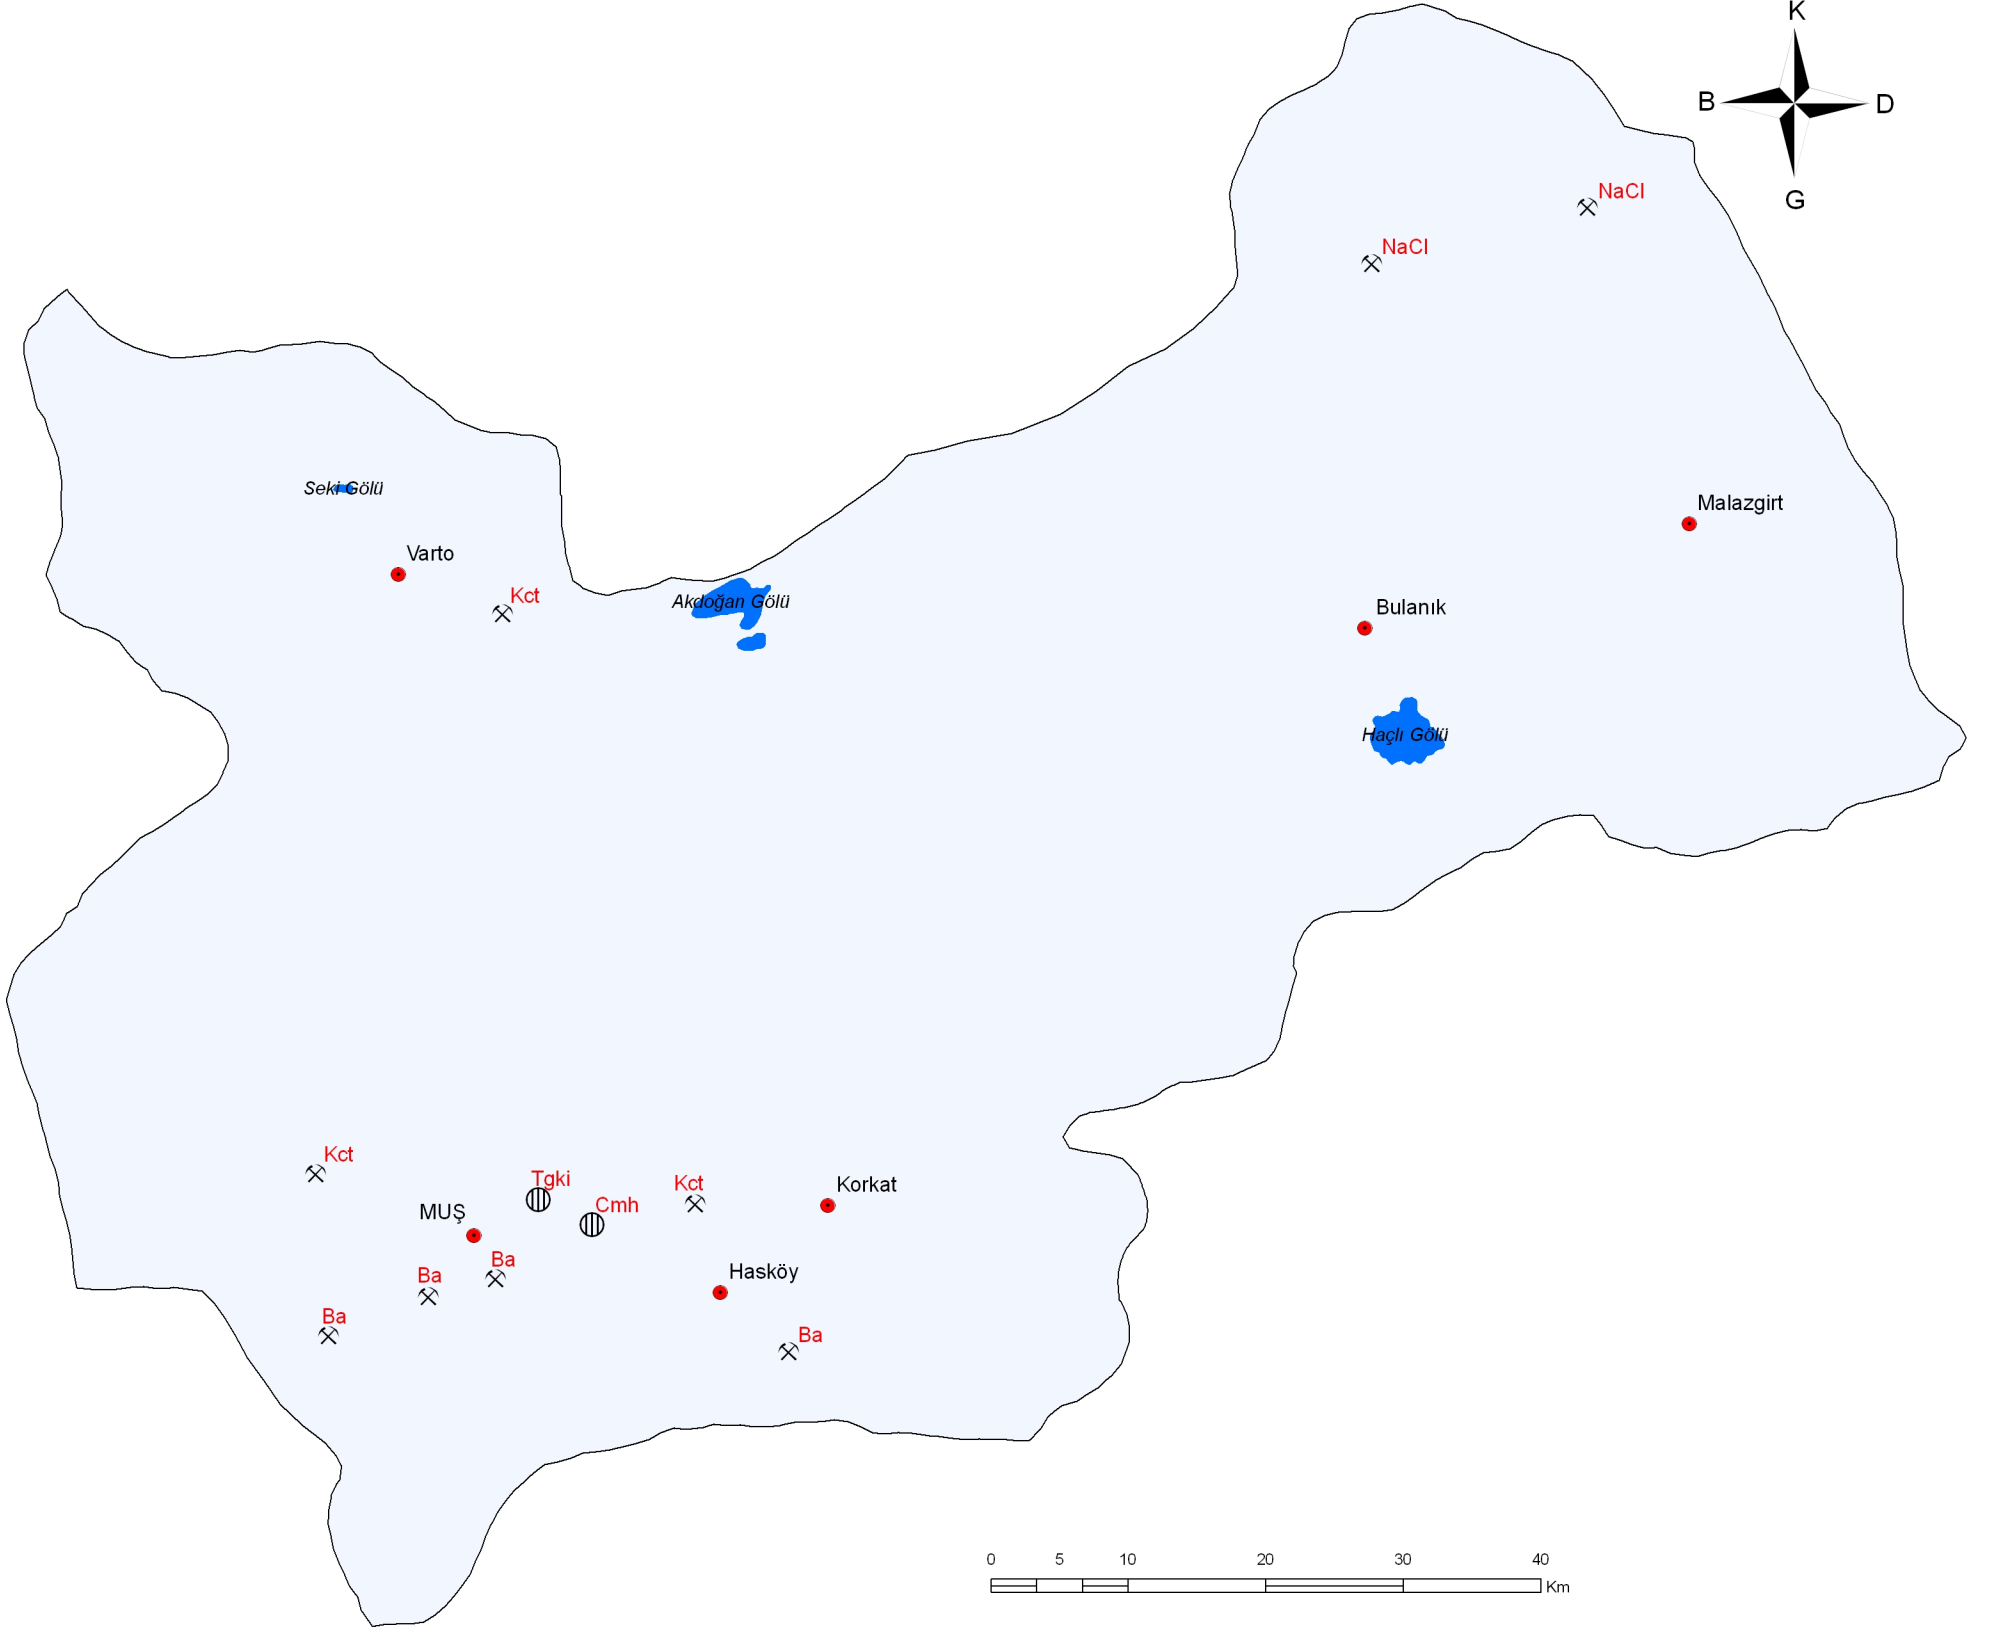

MUŞ İLİ MADEN HARİTASI / MINERAL MAP OF MUŞ

MADEN TETKİK ve ARAMA GENEL MÜDÜRLÜĞÜ
GENERAL DIRECTORATE OF MINERAL RESEARCH and EXPLORATION
ANKARA / TURKEY
Genel Müdür / General Director : Mehmet ÜZER
Basıma hazırlayan / Preparation for printing: Yıldız NURLU

AÇIKLAMALAR / EXPLANATIONS

⊕ YATAK / ORE DEPOSITS

⌘ İŞLETME / MINE

• Yerleşim merkezi
Urban center

ENDÜSTRİYEL HAMMADELER
INDUSTRIAL RAW MATERIALS

Ba Barit
Barite

Cmh Çimento Hammaddeleri
Cement Raw Materials

Kct Kireçtaşı
Limestone

NaCl Tuz
Salt

Tgki Tuğla-Kiremit
Brick-Tile Building Stone