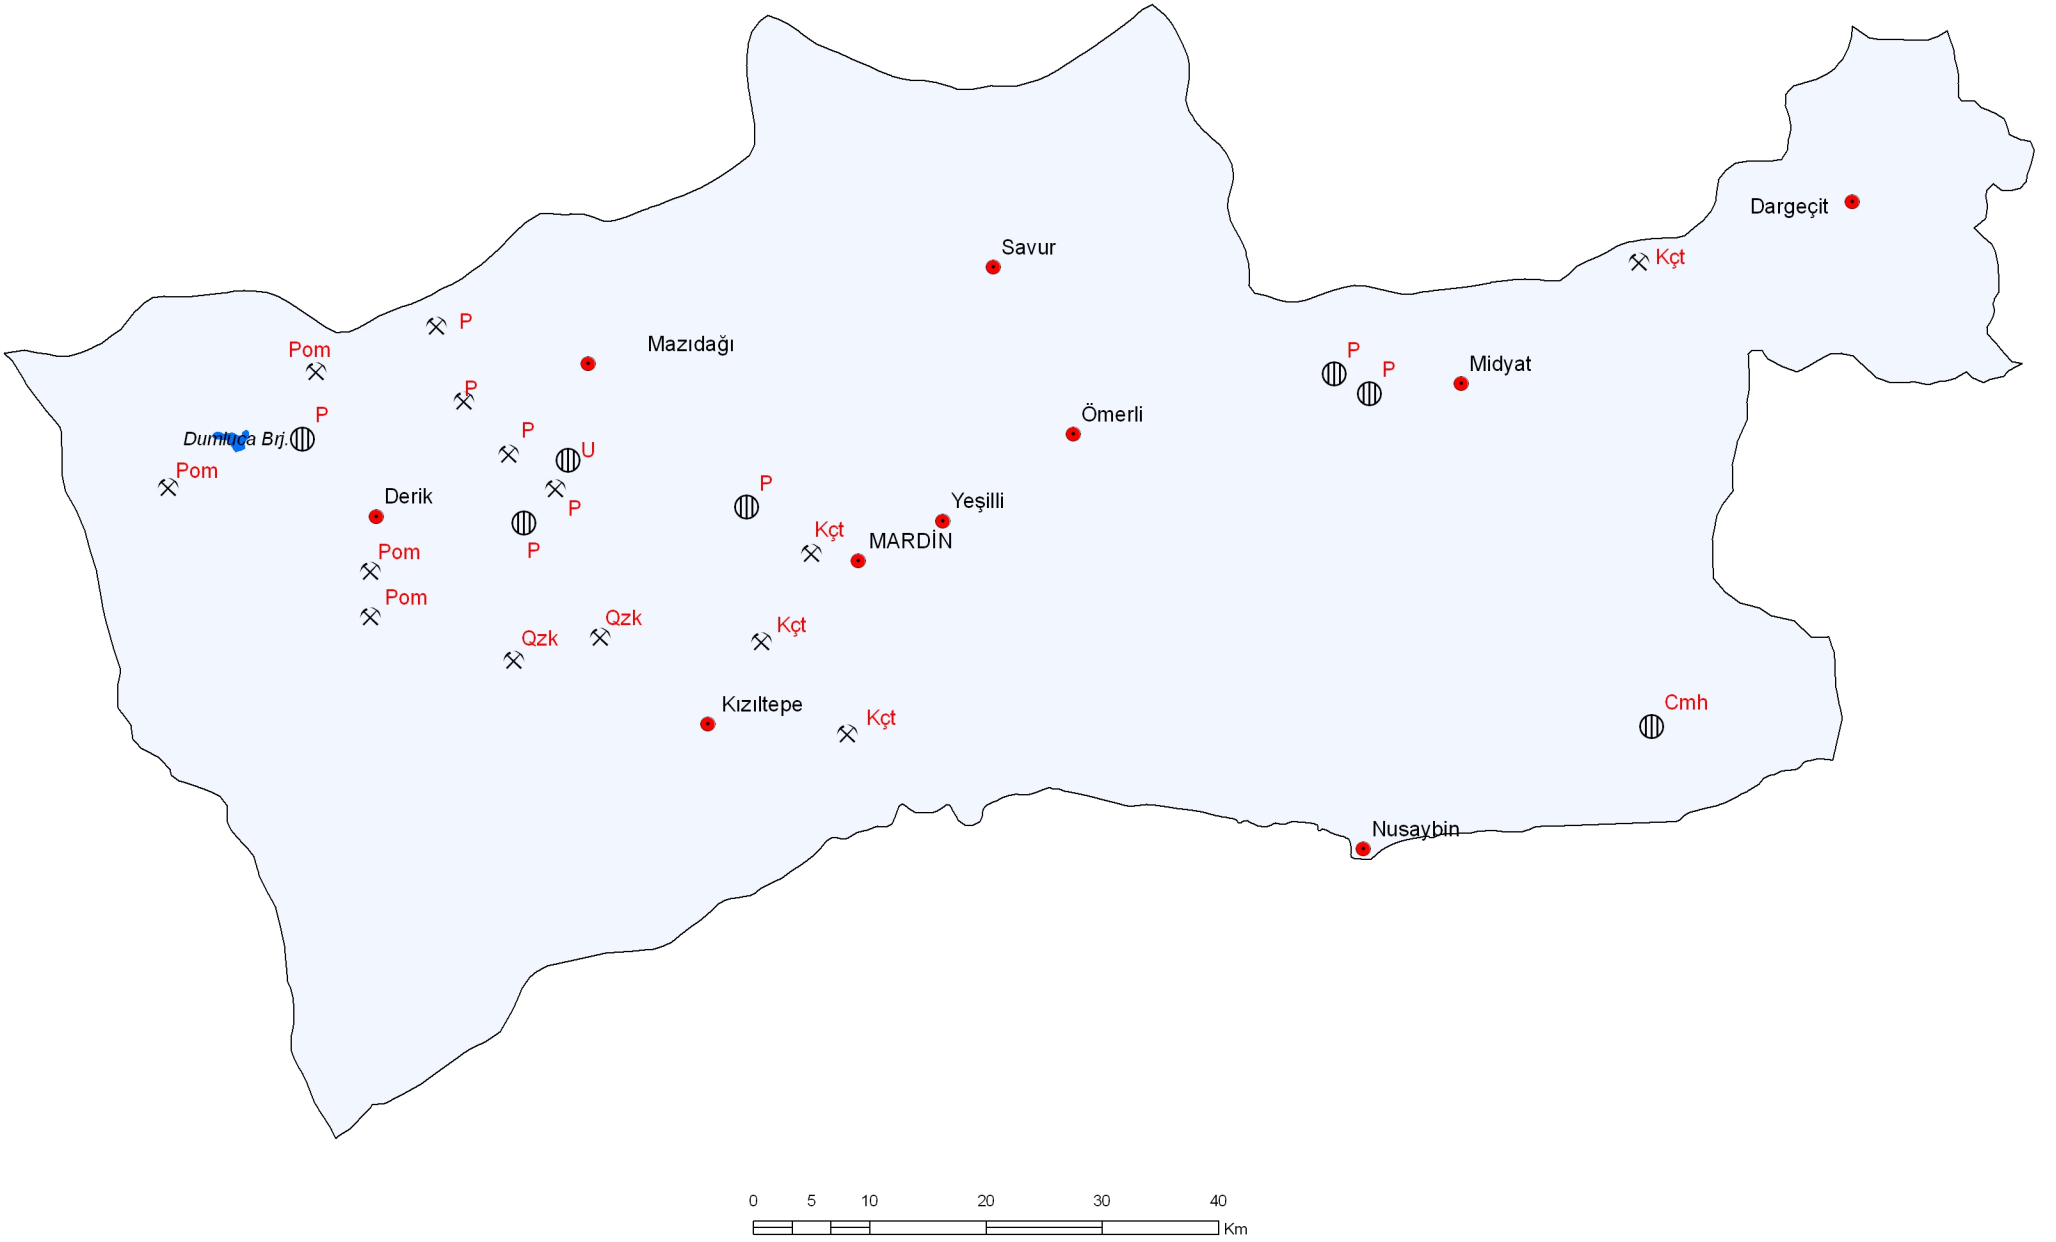

# MARDİN İLİ MADEN HARİTASI / MINERAL MAP OF MARDİN

MADEN TETKİK ve ARAMA GENEL MÜDÜRLÜĞÜ  
GENERAL DIRECTORATE OF MINERAL RESEARCH and EXPLORATION  
ANKARA / TURKEY  
Genel Müdür / General Director : Mehmet ÜZER  
Basıma hazırlayan / Preparation for printing: Yıldız NURLU

## AÇIKLAMALAR / EXPLANATIONS

⊕ YATAK / ORE DEPOSITS

⊗ İŞLETME / MINE

• Yerleşim merkezi  
Urban center

ENDÜSTRİYEL HAMMADELER  
INDUSTRIAL RAW MATERIALS

Cmh Çimento Hammaddeleri  
Cement Raw Materials

Kct Kireçtaşı  
Limestone

Pom Pomza  
Pumice

P Fosfor  
Phosphate

U Uranyum  
Uranium

Qzk Kuvars Kumu  
Quartz Sand