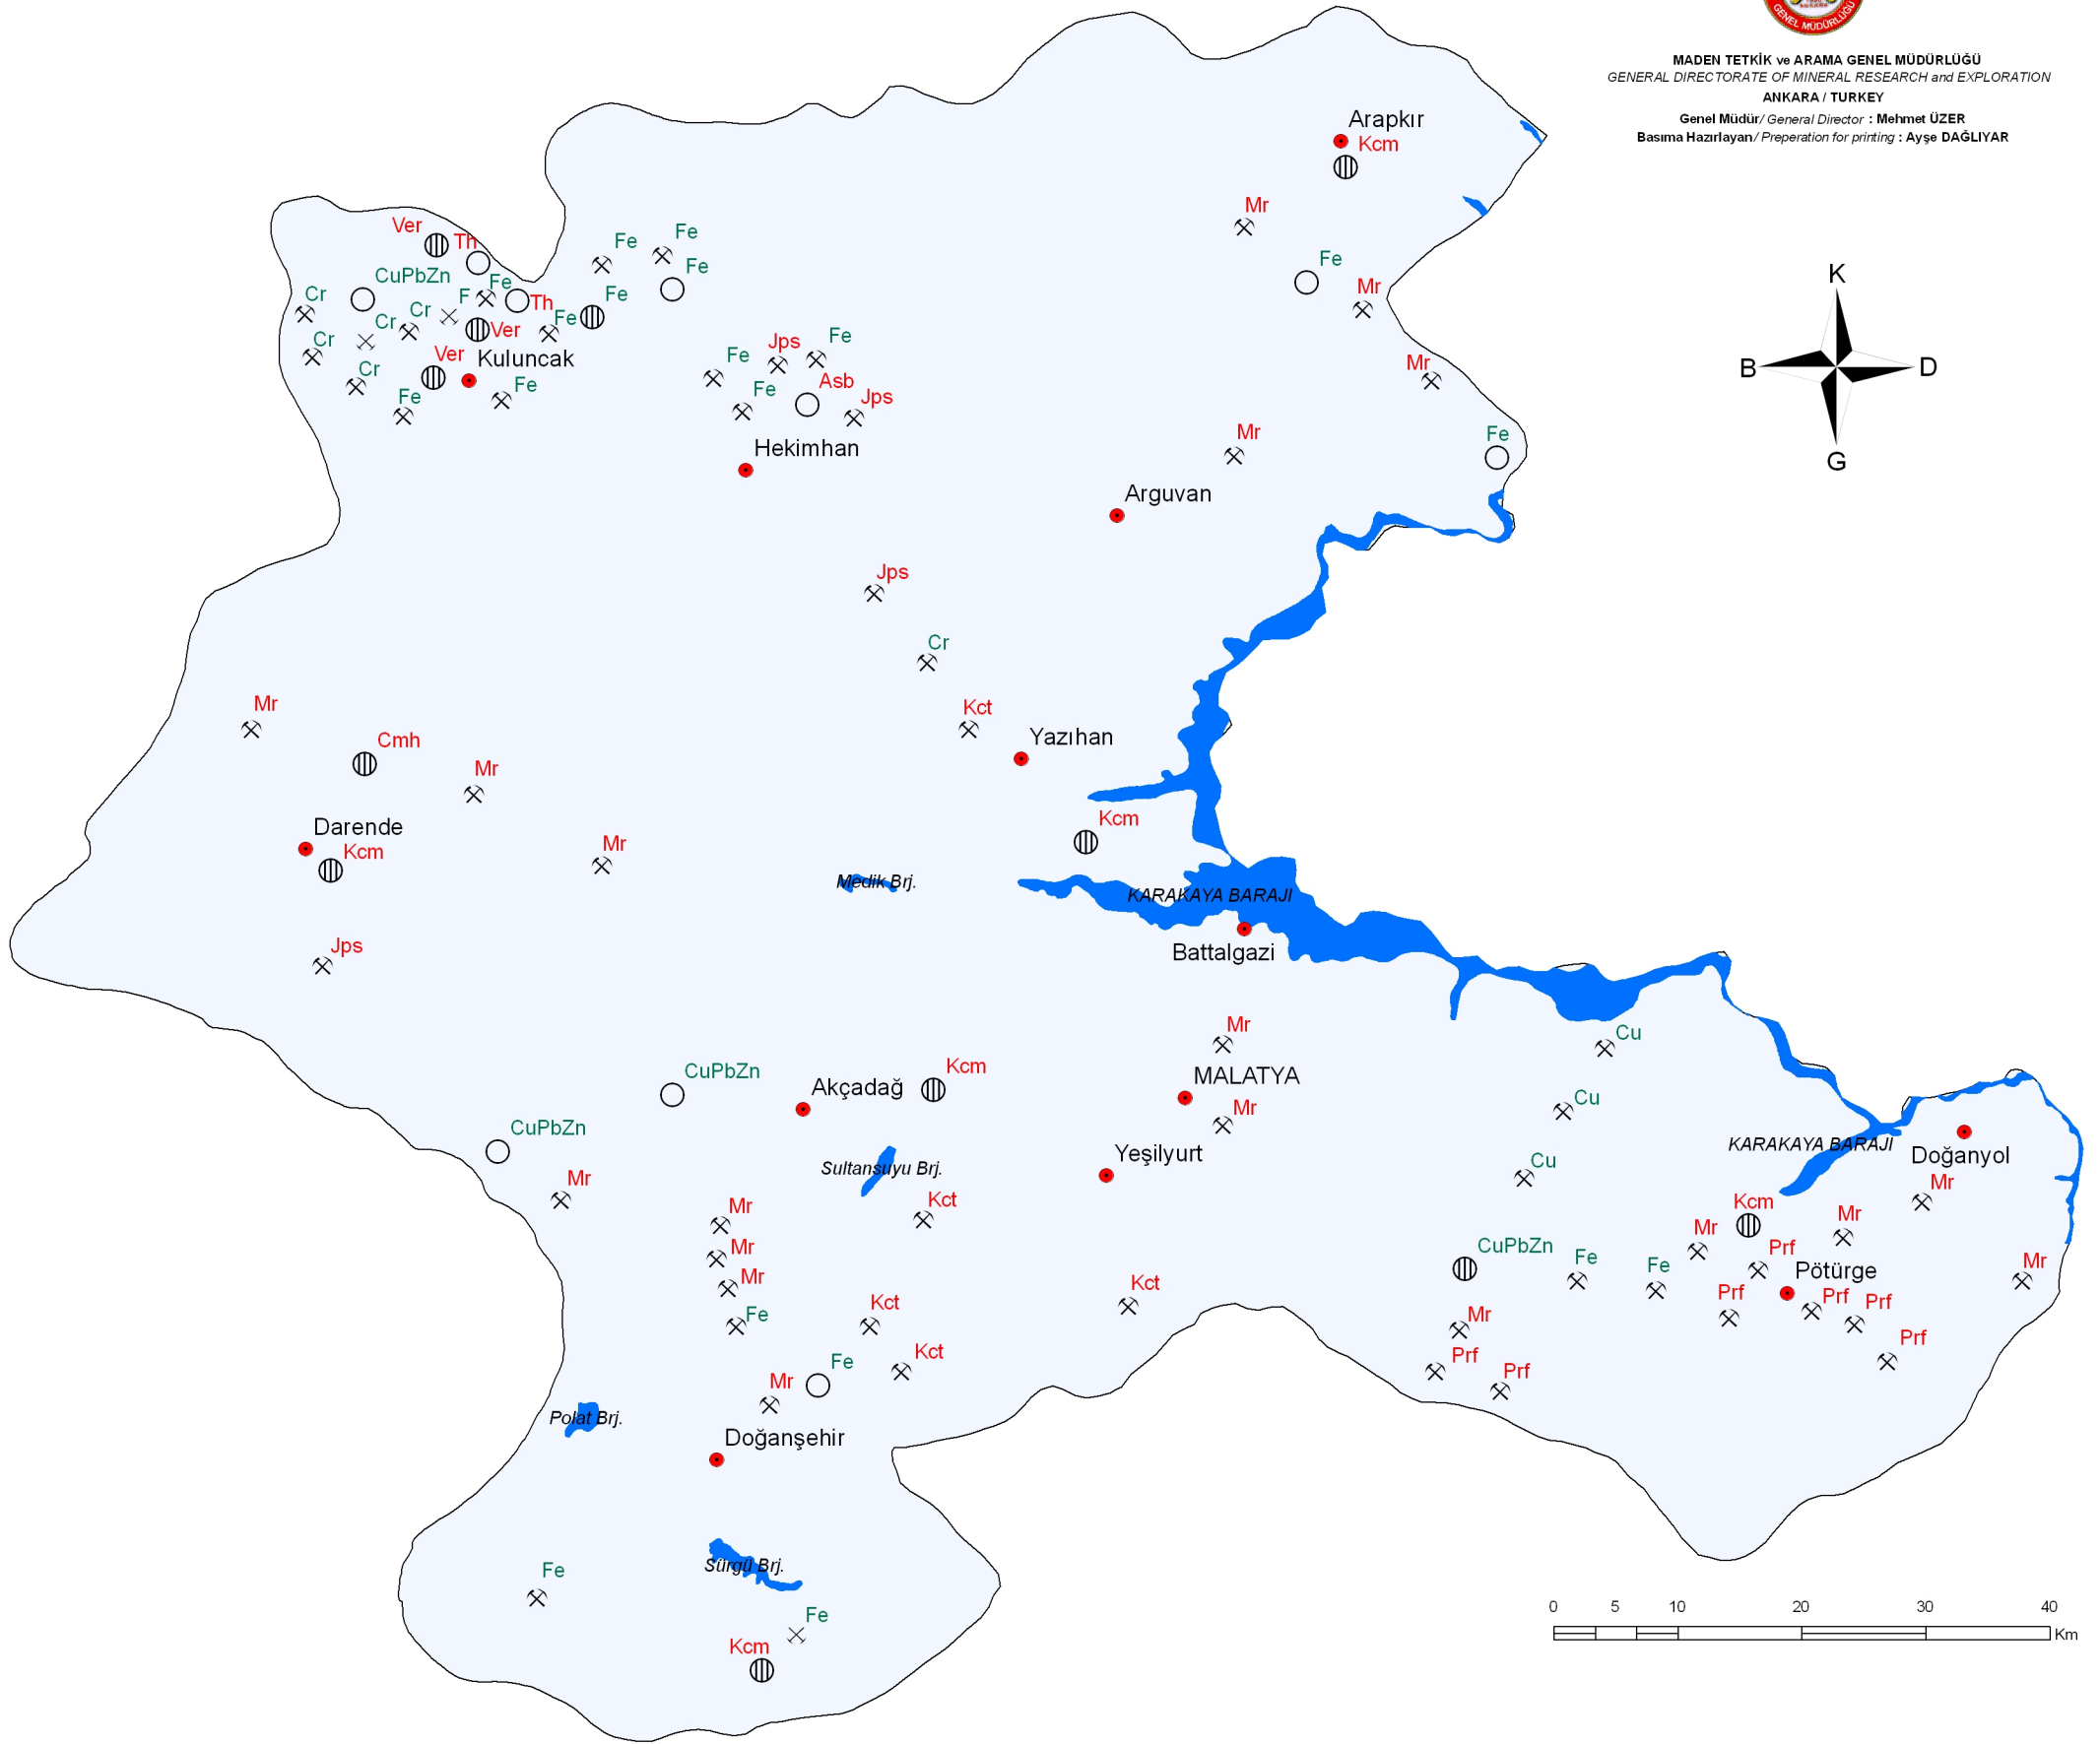

MALATYA İLİ MADEN HARİTASI / MINERAL MAP OF MALATYA

MADEN TETKİK ve ARAMA GENEL MÜDÜRLÜĞÜ
GENERAL DIRECTORATE OF MINERAL RESEARCH and EXPLORATION
ANKARA / TURKEY
Genel Müdür / General Director : Mehmet ÜZER
Basıma Hazırlayan / Preparation for printing : Ayşe DAĞLIYAR

AÇIKLAMALAR / EXPLANATIONS

○ ZUHUR / EXPOSURE

⊕ YATAK / ORE DEPOSIT

⊗ İŞLETME / MINE

⊗ ESKİ İŞLETME / OLD MINE

● Yerleşim merkezi
Urban center

METALİK MADENLER
METALLIC MINERALS

ENDÜSTRİYEL HAMMADELER
INDUSTRIAL RAW MATERIALS

Kcm Kum-Çakıl
Sand-Gravel

Kct Kireçtaşı
Limestone

Mr Mermer
Marble

Prf Profilit
Pyrophyllite

Th Toryum
Thoryum

Ver Vermikülit
Vermiculite