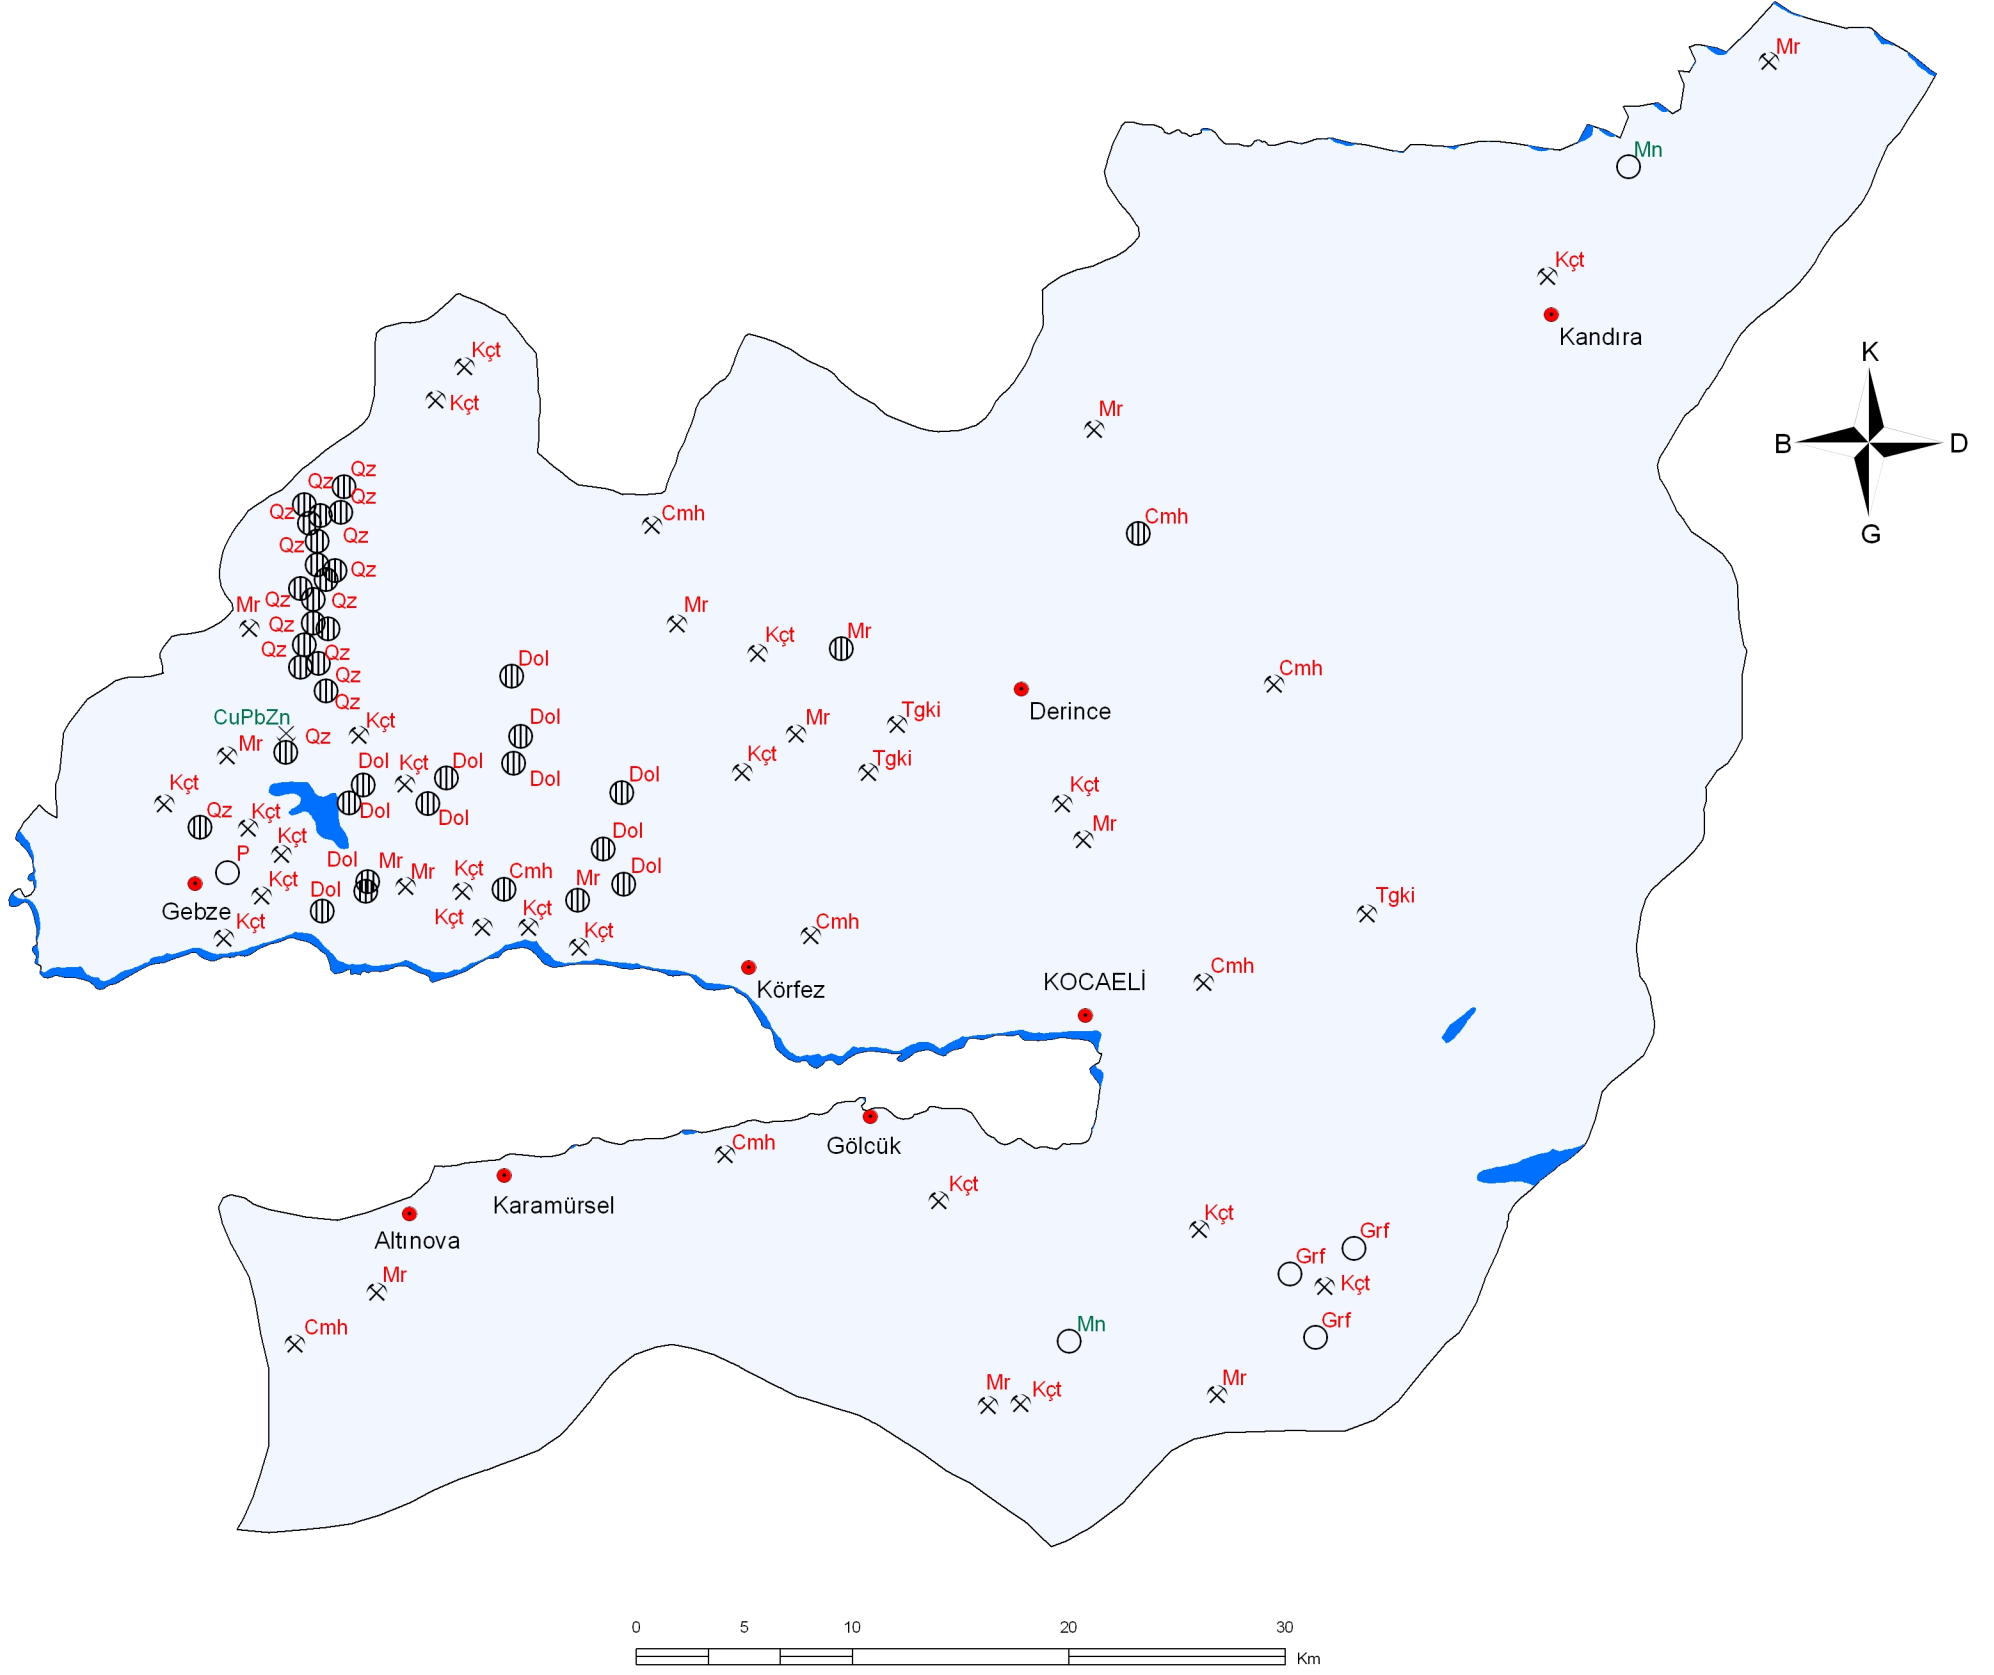

KOCAELİ İLİ MADEN HARİTASI / MINERAL MAP OF KOCAELİ

MADEN TETKİK ve ARAMA GENEL MÜDÜRLÜĞÜ
GENERAL DIRECTORATE OF MINERAL RESEARCH and EXPLORATION
ANKARA / TURKEY

Genel Müdür / General Director : Mehmet ÜZER
Basıma Hazırlayan / Preparation for printing : Saadet POTOĞLU

AÇIKLAMALAR / EXPLANATIONS

○ ZUHUR / EXPOSURE

⊕ YATAK / ORE DEPOSIT

⊗ İŞLETME / MINE

● Yerleşim merkezi
Urban center

METALİK MADENLER
METALLIC MINERALS

ENDÜSTRİYEL HAMMADELER
INDUSTRIAL RAW MATERIALS

Cm Çimento Hammaddeleri
Cement Raw Materials

CuPbZn Bakır-Kurşun-Çinko
Copper-Lead-Zinc

Dol Dolomit
Dolomite

Grf Grafit
Graphite

Kçt Kireçtaşı
Limestone

Mn Mangan
Manganese

Mr Mermer
Marble

P Fosfor
Phosphate

Qz Kuvarzit
Quartzite

Tgki Tuğla-Kiremit
Brick-Tile Building Stone