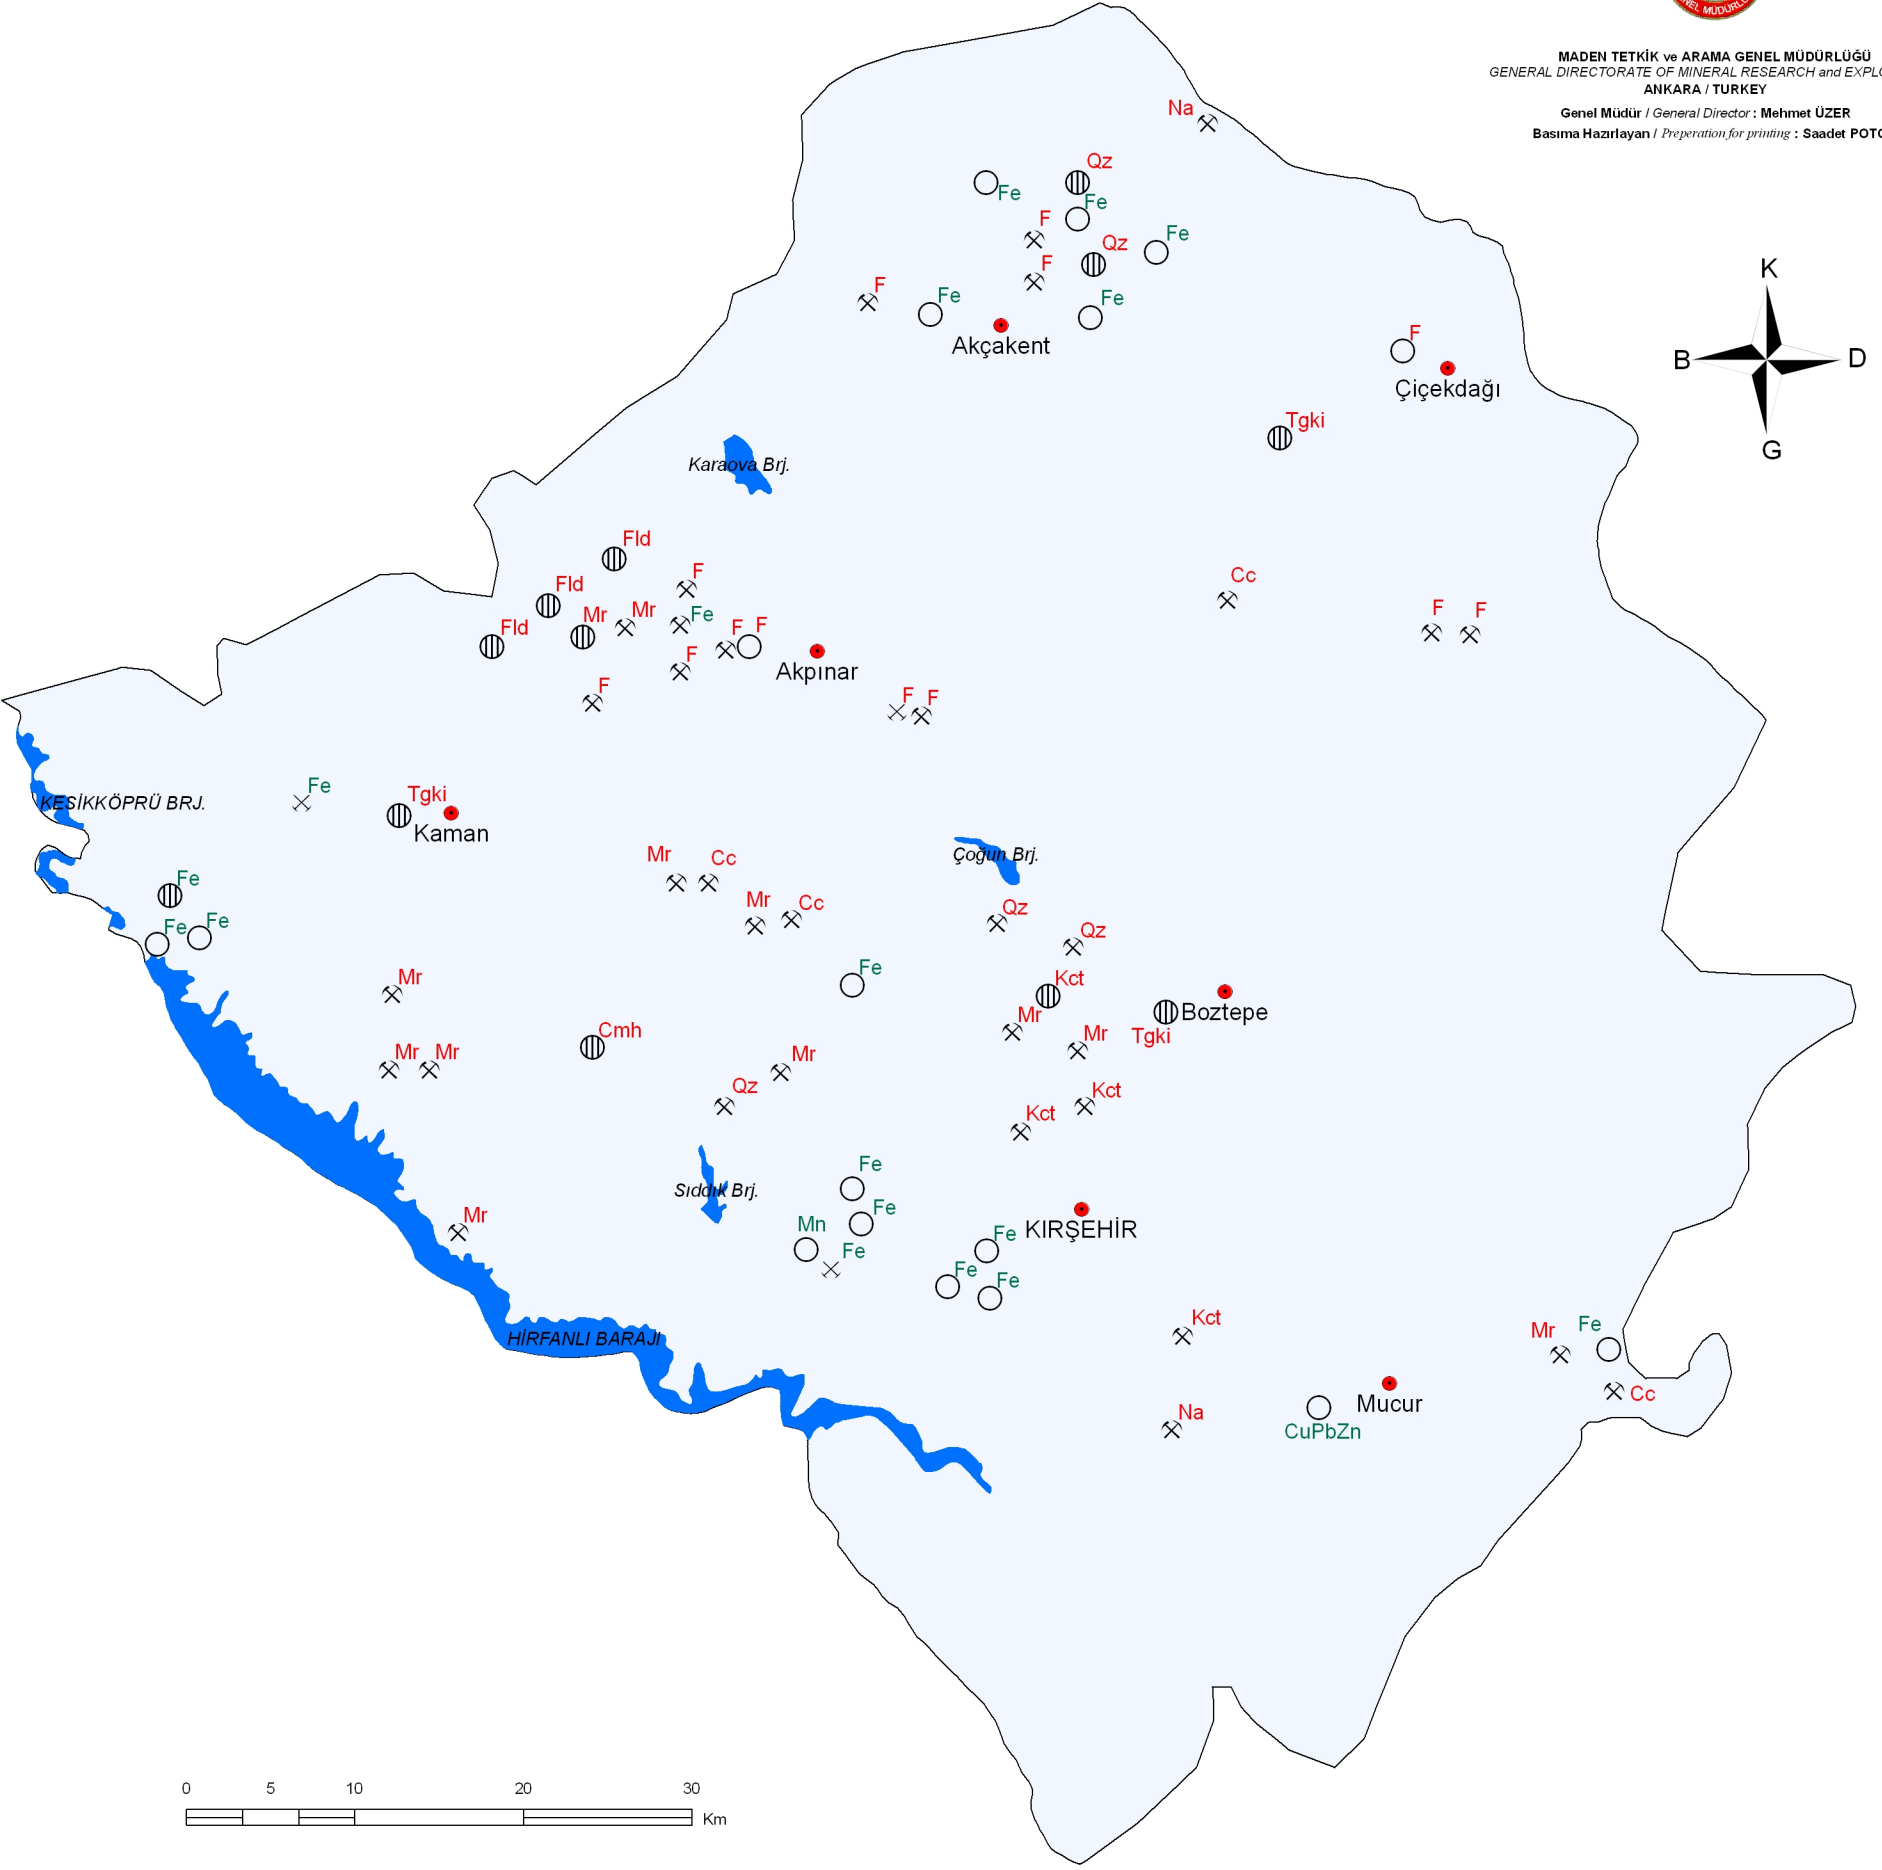

KIRŞEHİR İLİ MADEN HARİTASI / MINERAL MAP OF KIRŞEHİR

MADEN TETKİK ve ARAMA GENEL MÜDÜRLÜĞÜ
GENERAL DIRECTORATE OF MINERAL RESEARCH and EXPLORATION
ANKARA / TURKEY
Genel Müdür / General Director : Mehmet ÜZER
Basıma Hazırlayan / Preparation for printing : Saadet POTOĞLU

AÇIKLAMALAR / EXPLANATIONS

- ZUHUR / EXPOSURE
- ◐ YATAK / ORE DEPOSIT
- ⊗ İŞLETME / MINE
- ⊗ ESKİ İŞLETME / OLD MINE
- Yerleşim merkezi
Urban center

METALİK MADENLER
METALLIC MINERALS

ENDÜSTRİYEL HAMMADELER
INDUSTRIAL RAW MATERIALS

Fe

Demir
Iron

Fld

Feldispat
Feldspar

Kçt

Kireçtaşı
Limestone

Mn

Mangan
Manganese

Mr

Mermer
Marble

Na

Sodyum
Rocksalt

Qz

Kuvarzit
Quartzite

Tgki

Tuğla-Kiremit
Brick-Tile Building Stone