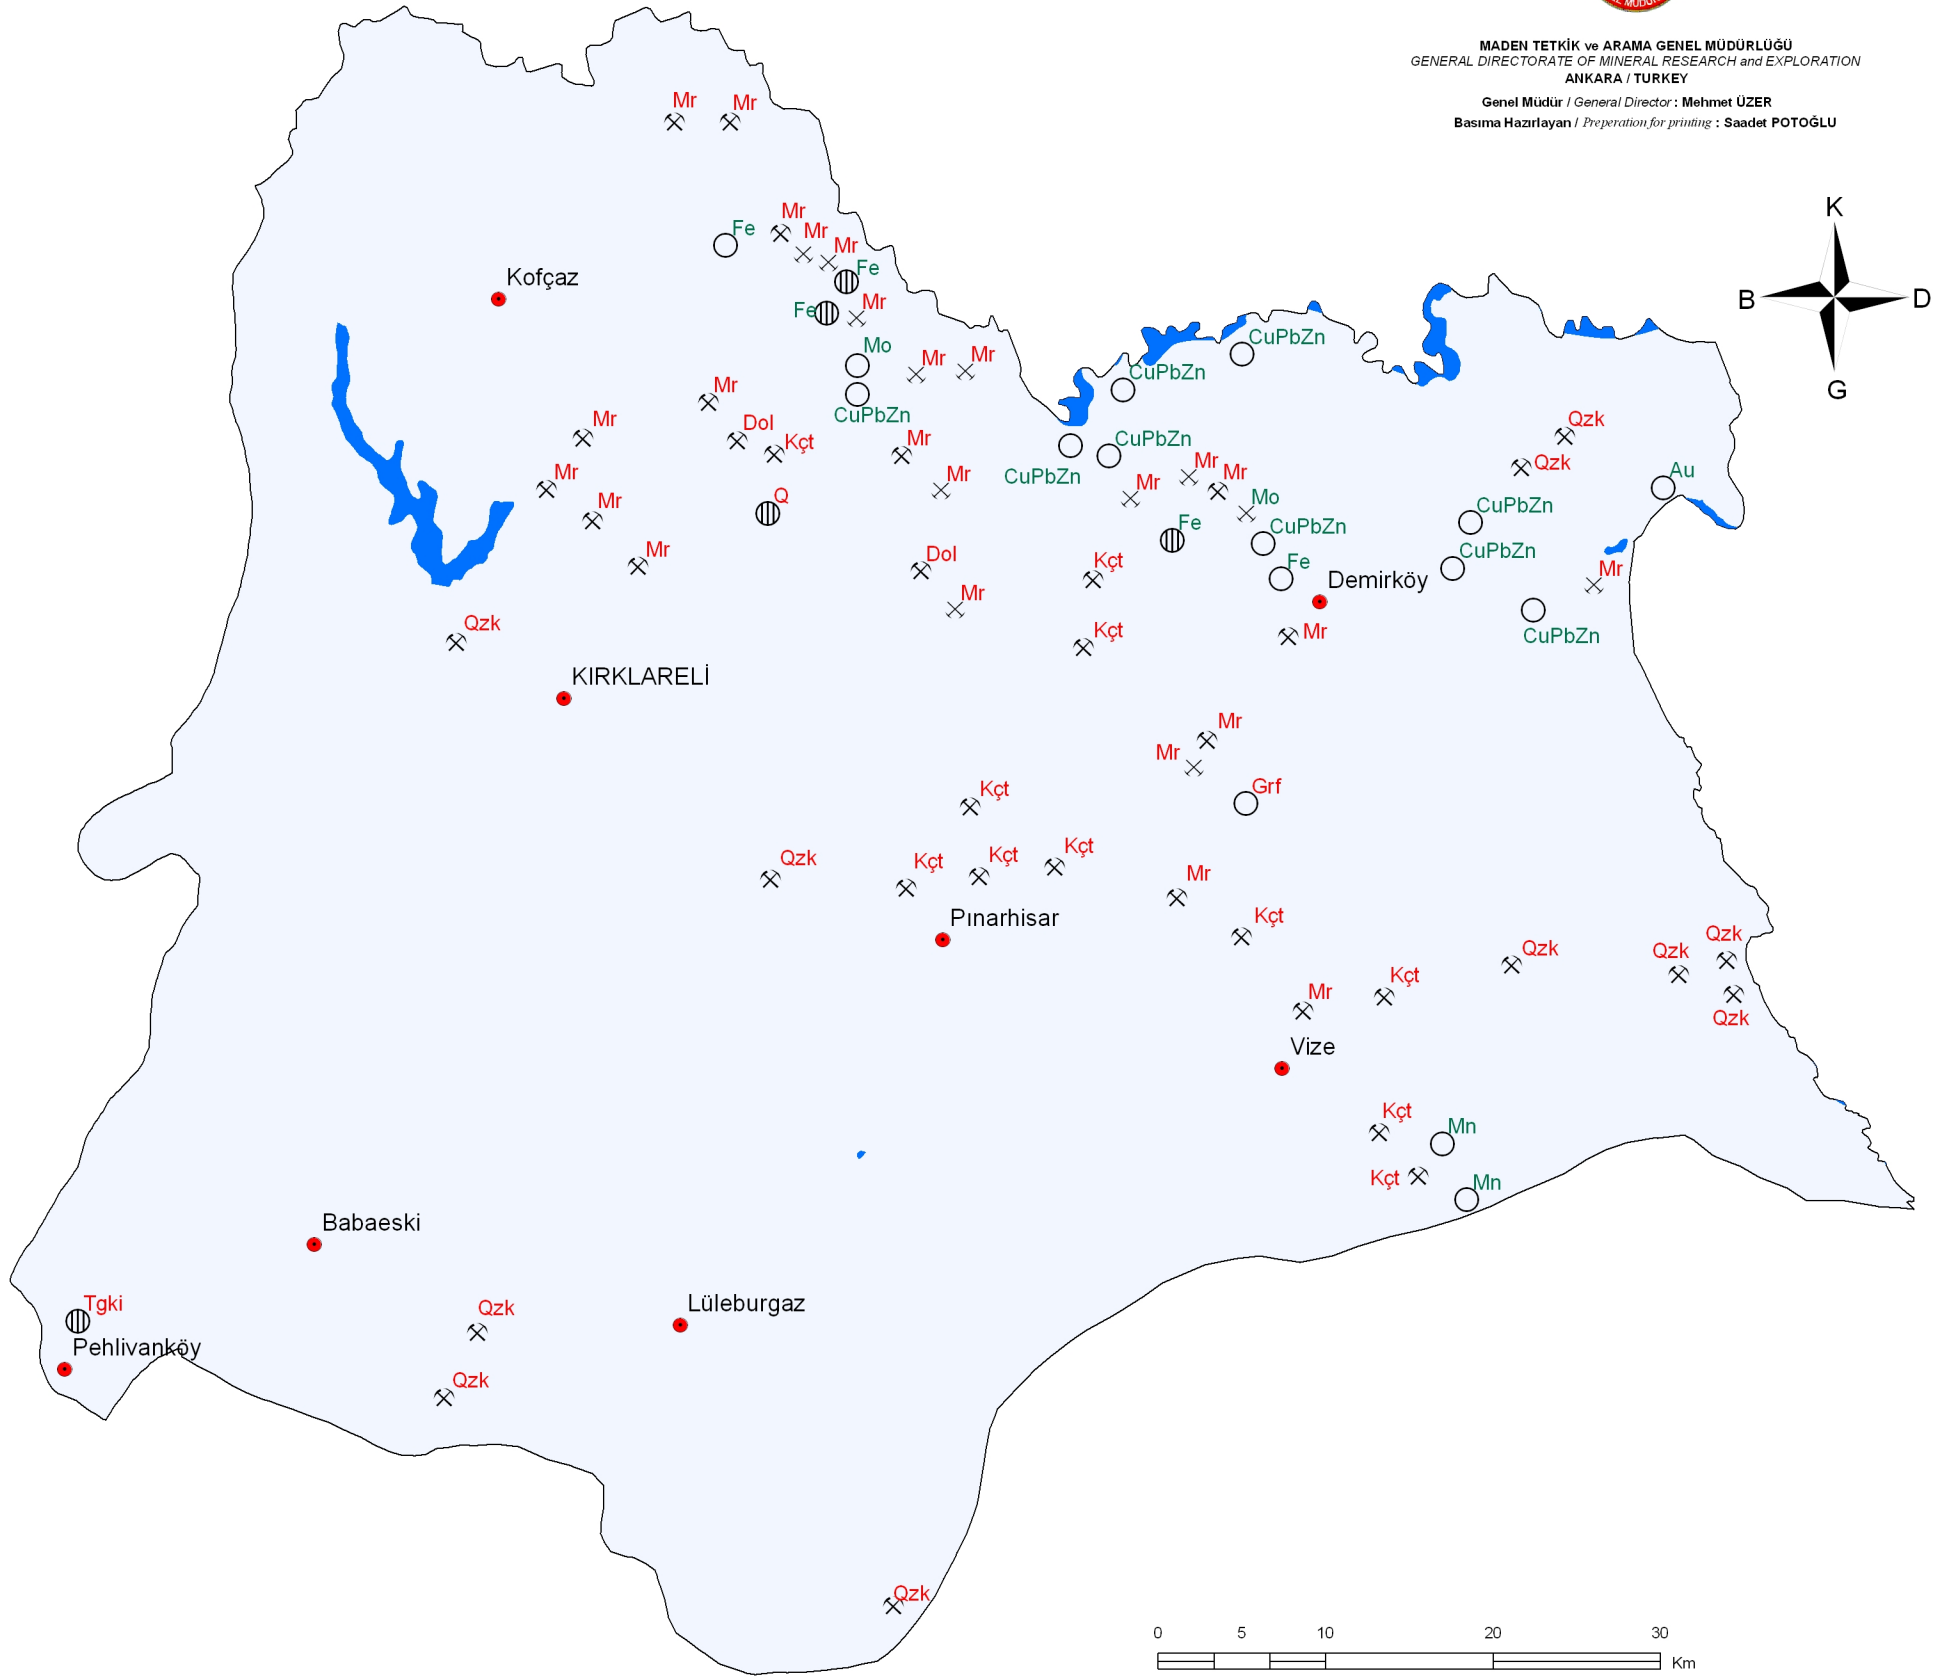

KIRKLARELİ İLİ MADEN HARİTASI / MINERAL MAP OF KIRKLARELİ

MADEN TETKİK ve ARAMA GENEL MÜDÜRLÜĞÜ
GENERAL DIRECTORATE OF MINERAL RESEARCH and EXPLORATION
ANKARA / TURKEY

Genel Müdür / General Director: Mehmet ÜZER
Basıma Hazırlayan / Preparation for printing: Saadet POTOĞLU

AÇIKLAMALAR / EXPLANATIONS

○ ZUHUR / EXPOSURE

⊙ YATAK / ORE DEPOSIT

⊗ İŞLETME / MINE

⊗ ESKİ İŞLETME / OLD MINE

● Yerleşim merkezi
Urban center

METALİK MADENLER
METALLIC MINERALS

ENDÜSTRİYEL HAMMADELER
INDUSTRIAL RAW MATERIALS

Au

Altın
Gold

CuPbZn

Bakır-Kurşun-Çinko
Copper-Lead-Zinc

Dol

Dolomit
Dolomite

Fe

Demir
Iron

Grf

Grafit
Graphite

Kçt

Kireçtaşı
Limestone

Mn

Mangan
Manganese

Mo

Molibden
Molybdenum