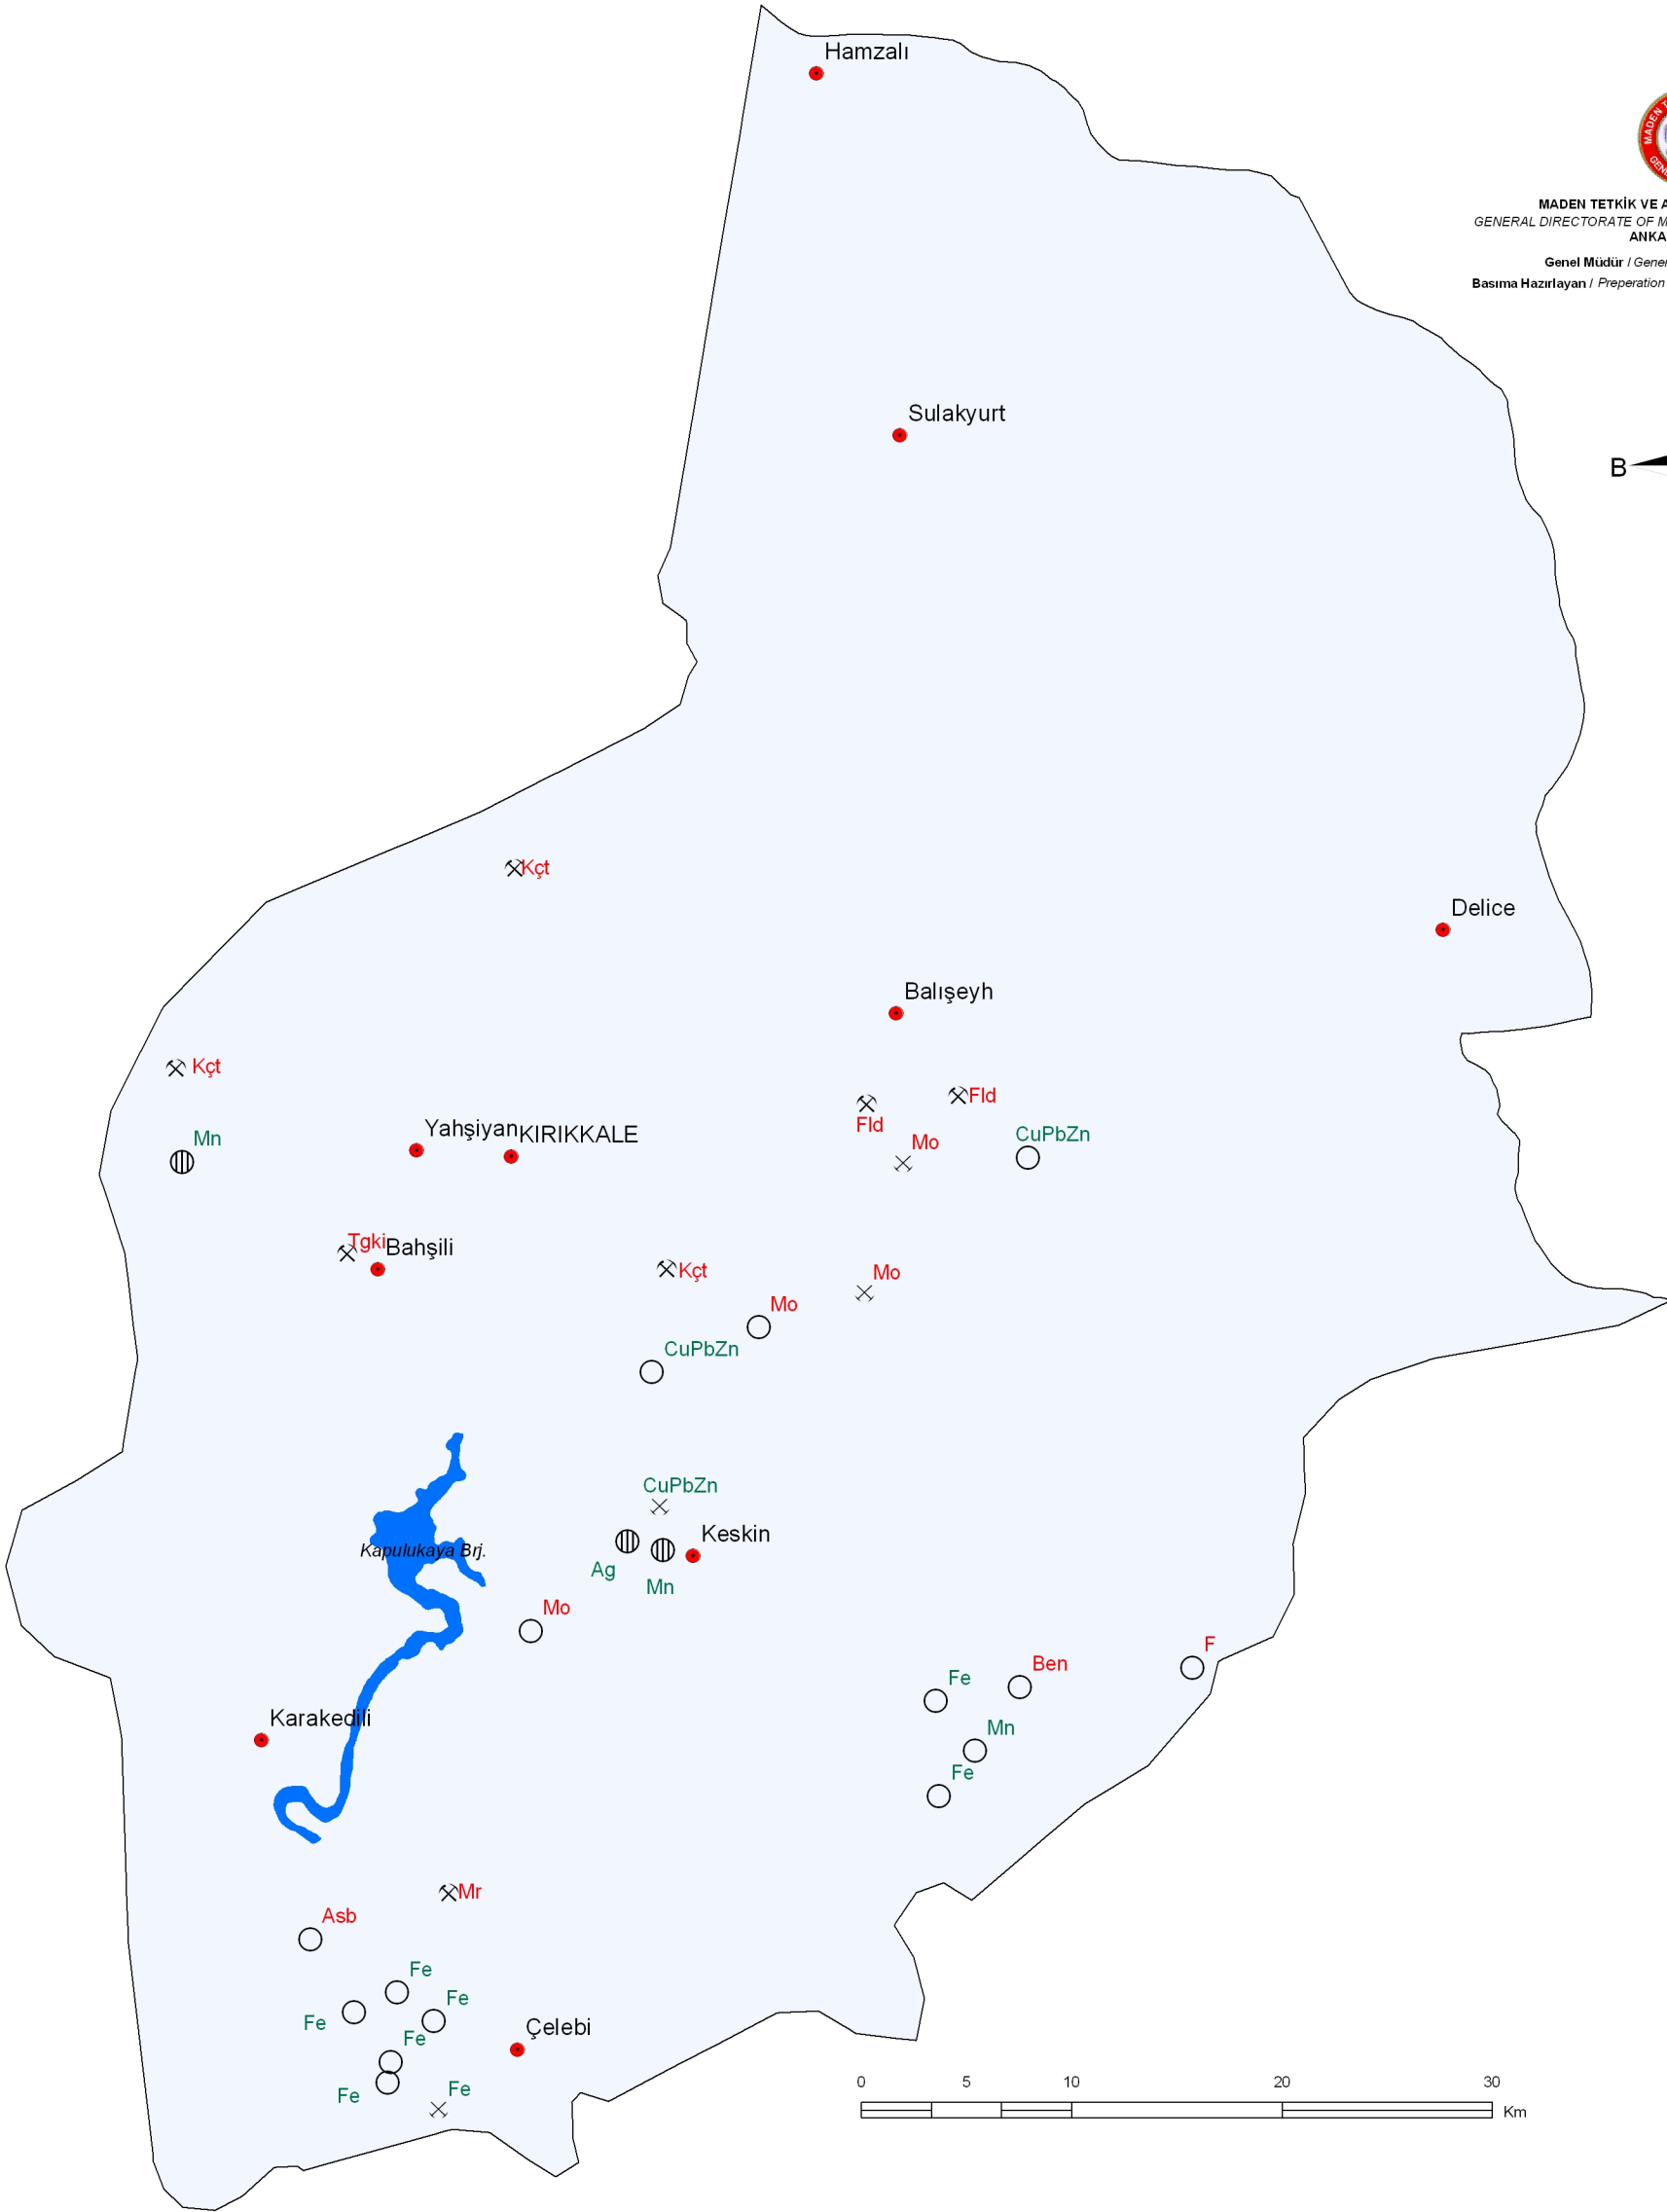

KIRIKKALE İLİ MADEN HARİTASI / MINERAL MAP OF KIRIKKALE

MADEN TETKİK VE ARAMA GENEL MÜDÜRLÜĞÜ
GENERAL DIRECTORATE OF MINERAL RESEARCH AND EXPLORATION
ANKARA / TURKEY

Genel Müdür / General Director: Mehmet ÜZER
Basıma Hazırlayan / Preparation for printing: Pemra KUMTEPE

AÇIKLAMALAR / EXPLANATIONS

○ ZUHUR / EXPOSURE

⊖ YATAK / ORE DEPOSIT

⊗ İŞLETME / MINE

⊗ ESKİ İŞLETME / OLD MINE

● Yerleşim merkezi
Urban center

METALİK MADENLER
METALLIC MINERALS

ENDÜSTRİYEL HAMMADELER
INDUSTRIAL RAW MATERIALS

Fld

Feldispat
Feldspar

Mo

Molibden
Molibdenium

Ben

Bentonit
Bentonite

Fe

Demir
Iron

Mr

Mermer
Marble

CuPbZn

Bakır-Kurşun-Çinko
Copper-Lead-Zinc

Kçt

Kireçtaşı
Limestone

Tgki

Tuğla-Kiremit
Brick-Tile Building Stone