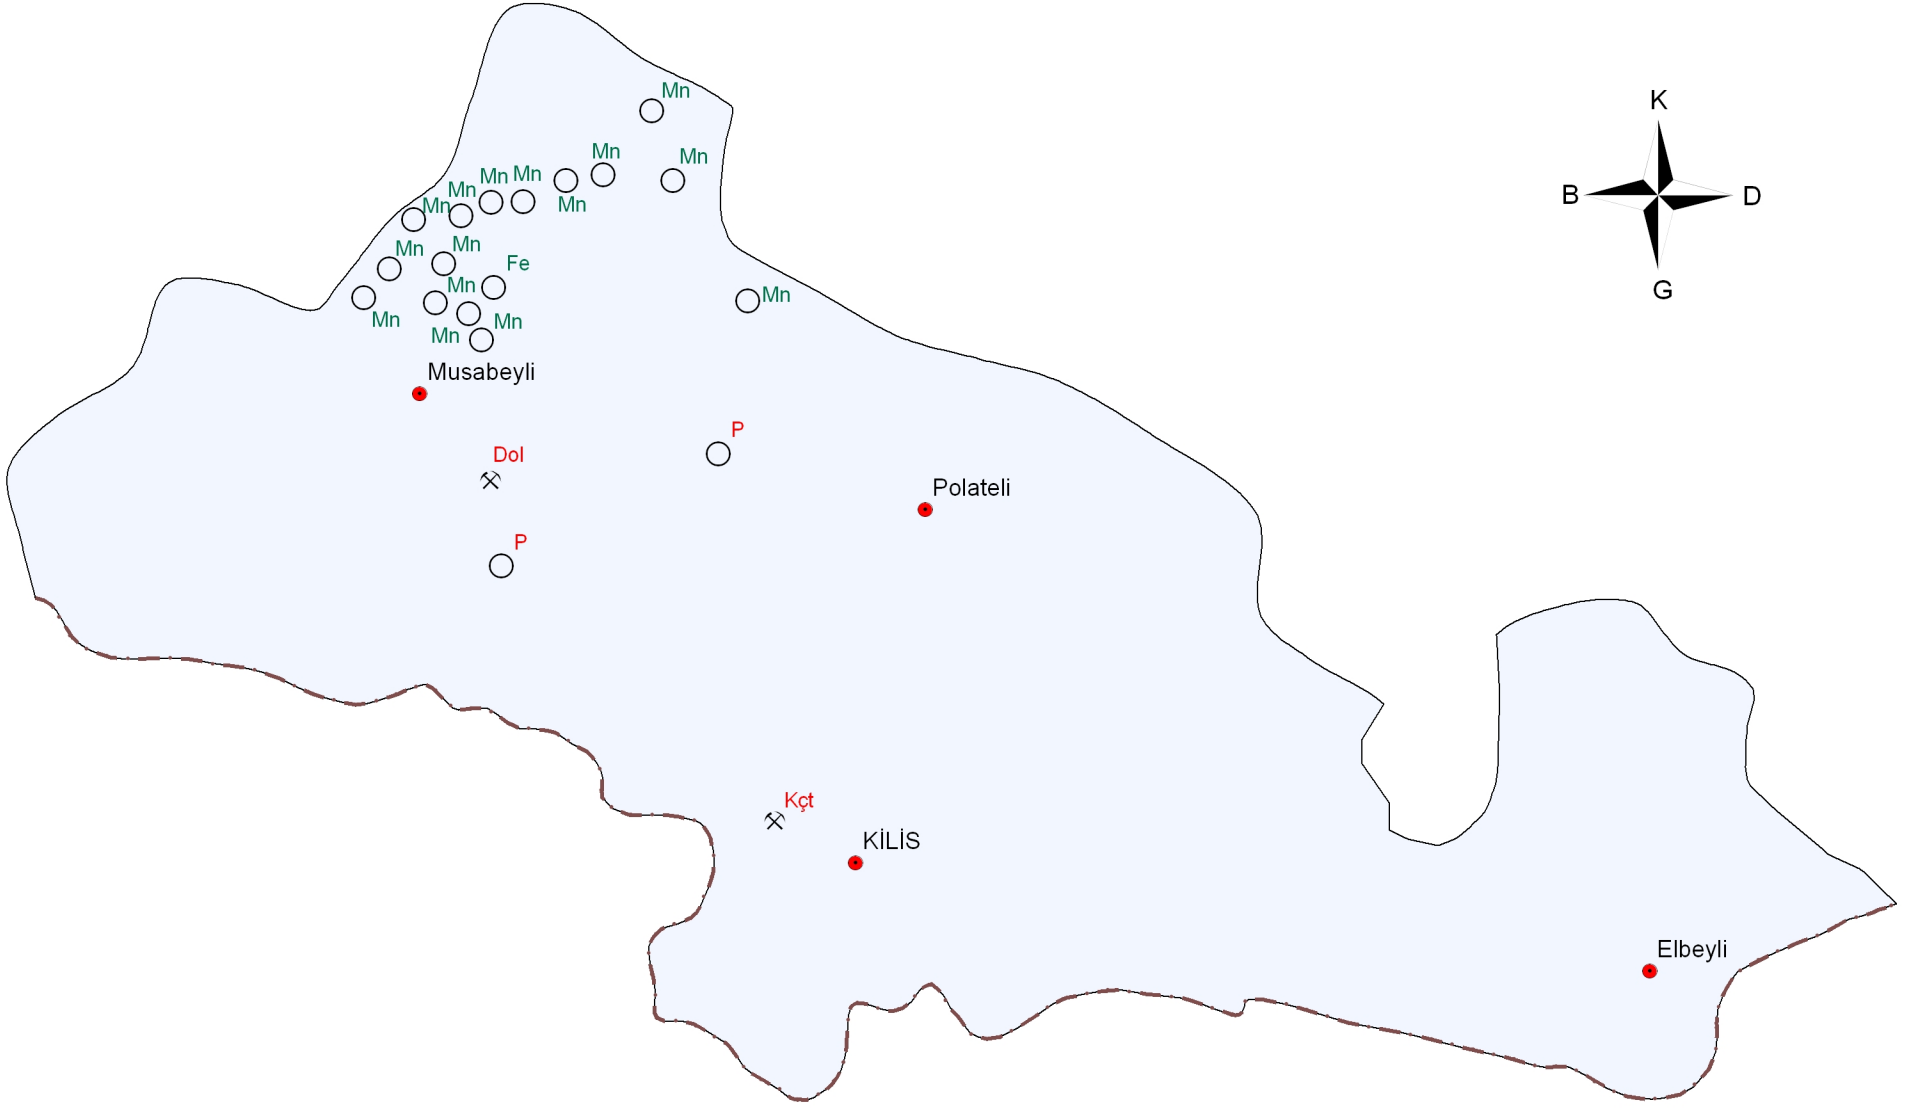

# KİLİS İLİ MADEN HARİTASI / MINERAL MAP OF KİLİS

MADEN TETKİK ve ARAMA GENEL MÜDÜRLÜĞÜ  
GENERAL DIRECTORATE OF MINERAL RESEARCH and EXPLORATION  
ANKARA / TURKEY

Genel Müdür / General Director: Mehmet ÜZER  
Basıma Hazırlayan / Preparation for printing: Saadet POTOĞLU

## AÇIKLAMALAR / EXPLANATIONS

○ ZUHUR / EXPOSURE

● İŞLETME / MINE

● Yerleşim merkezi  
Urban center

METALİK MADENLER  
METALLIC MINERALS

ENDÜSTRİYEL HAMMADELER  
INDUSTRIAL RAW MATERIALS

Dol

Dolomit  
Dolomite

Mn

Mangan  
Manganese

Fe

Demir  
Iron

P

Fosfor  
Phosphate

Kçt

Kireçtaşı  
Limestone