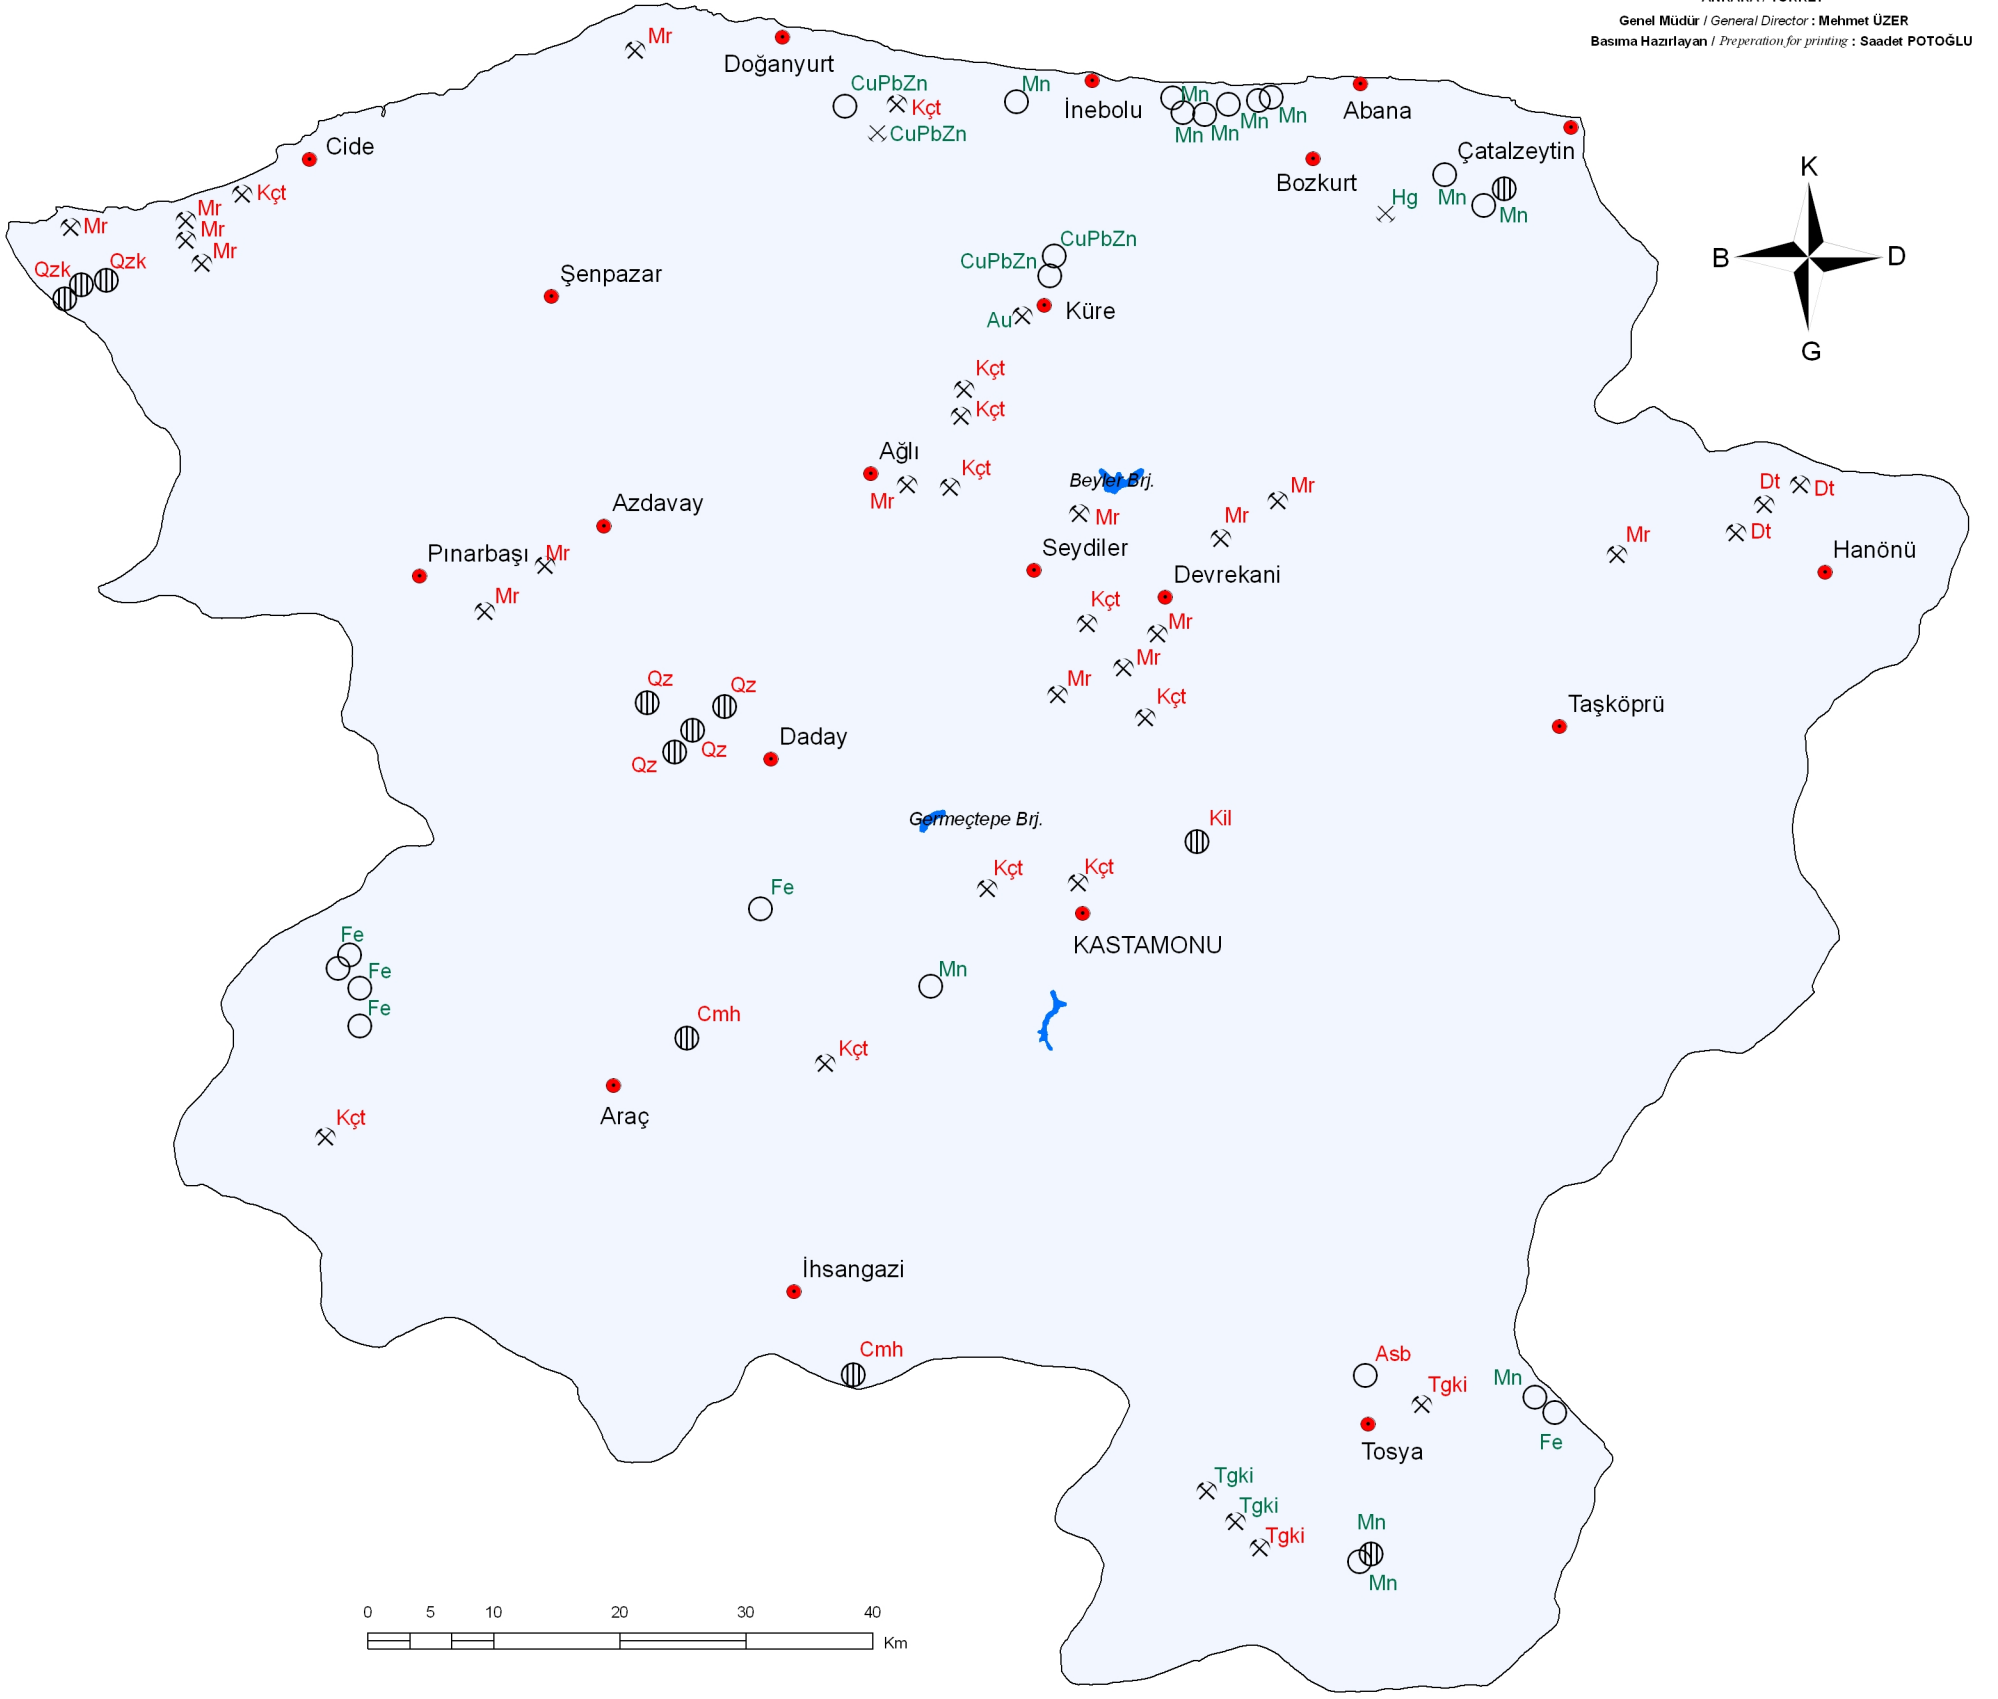

KASTAMONU İLİ MADEN HARİTASI / MINERAL MAP OF KASTAMONU

MADEN TETKİK ve ARAMA GENEL MÜDÜRLÜĞÜ
GENERAL DIRECTORATE OF MINERAL RESEARCH and EXPLORATION
ANKARA / TURKEY

Genel Müdür / General Director : Mehmet ÜZER
Basıma Hazırlayan / Preparation, for printing : Saadet FOTOĞLU

AÇIKLAMALAR / EXPLANATIONS

○ ZUHUR / EXPOSURE

⊕ YATAK / ORE DEPOSIT

⊗ İŞLETME / MINE

⊗ ESKİ İŞLETME / OLD MINE

● Yerleşim merkezi
Urban center

METALLİK MADENLER
METALLIC MINERALS

ENDÜSTRİYEL HAMMADELER
INDUSTRIAL RAW MATERIALS

Kçt Kireçtaşı
Limestone

Mr Mermer
Marble

Qz Kuvarzıt
Quartzite

Qzk Kuvars Kumu
Quartz Sand

Mn Mangan
Manganese

Tgki Tuğla-Kiremit
Brick-Tile Building Stone