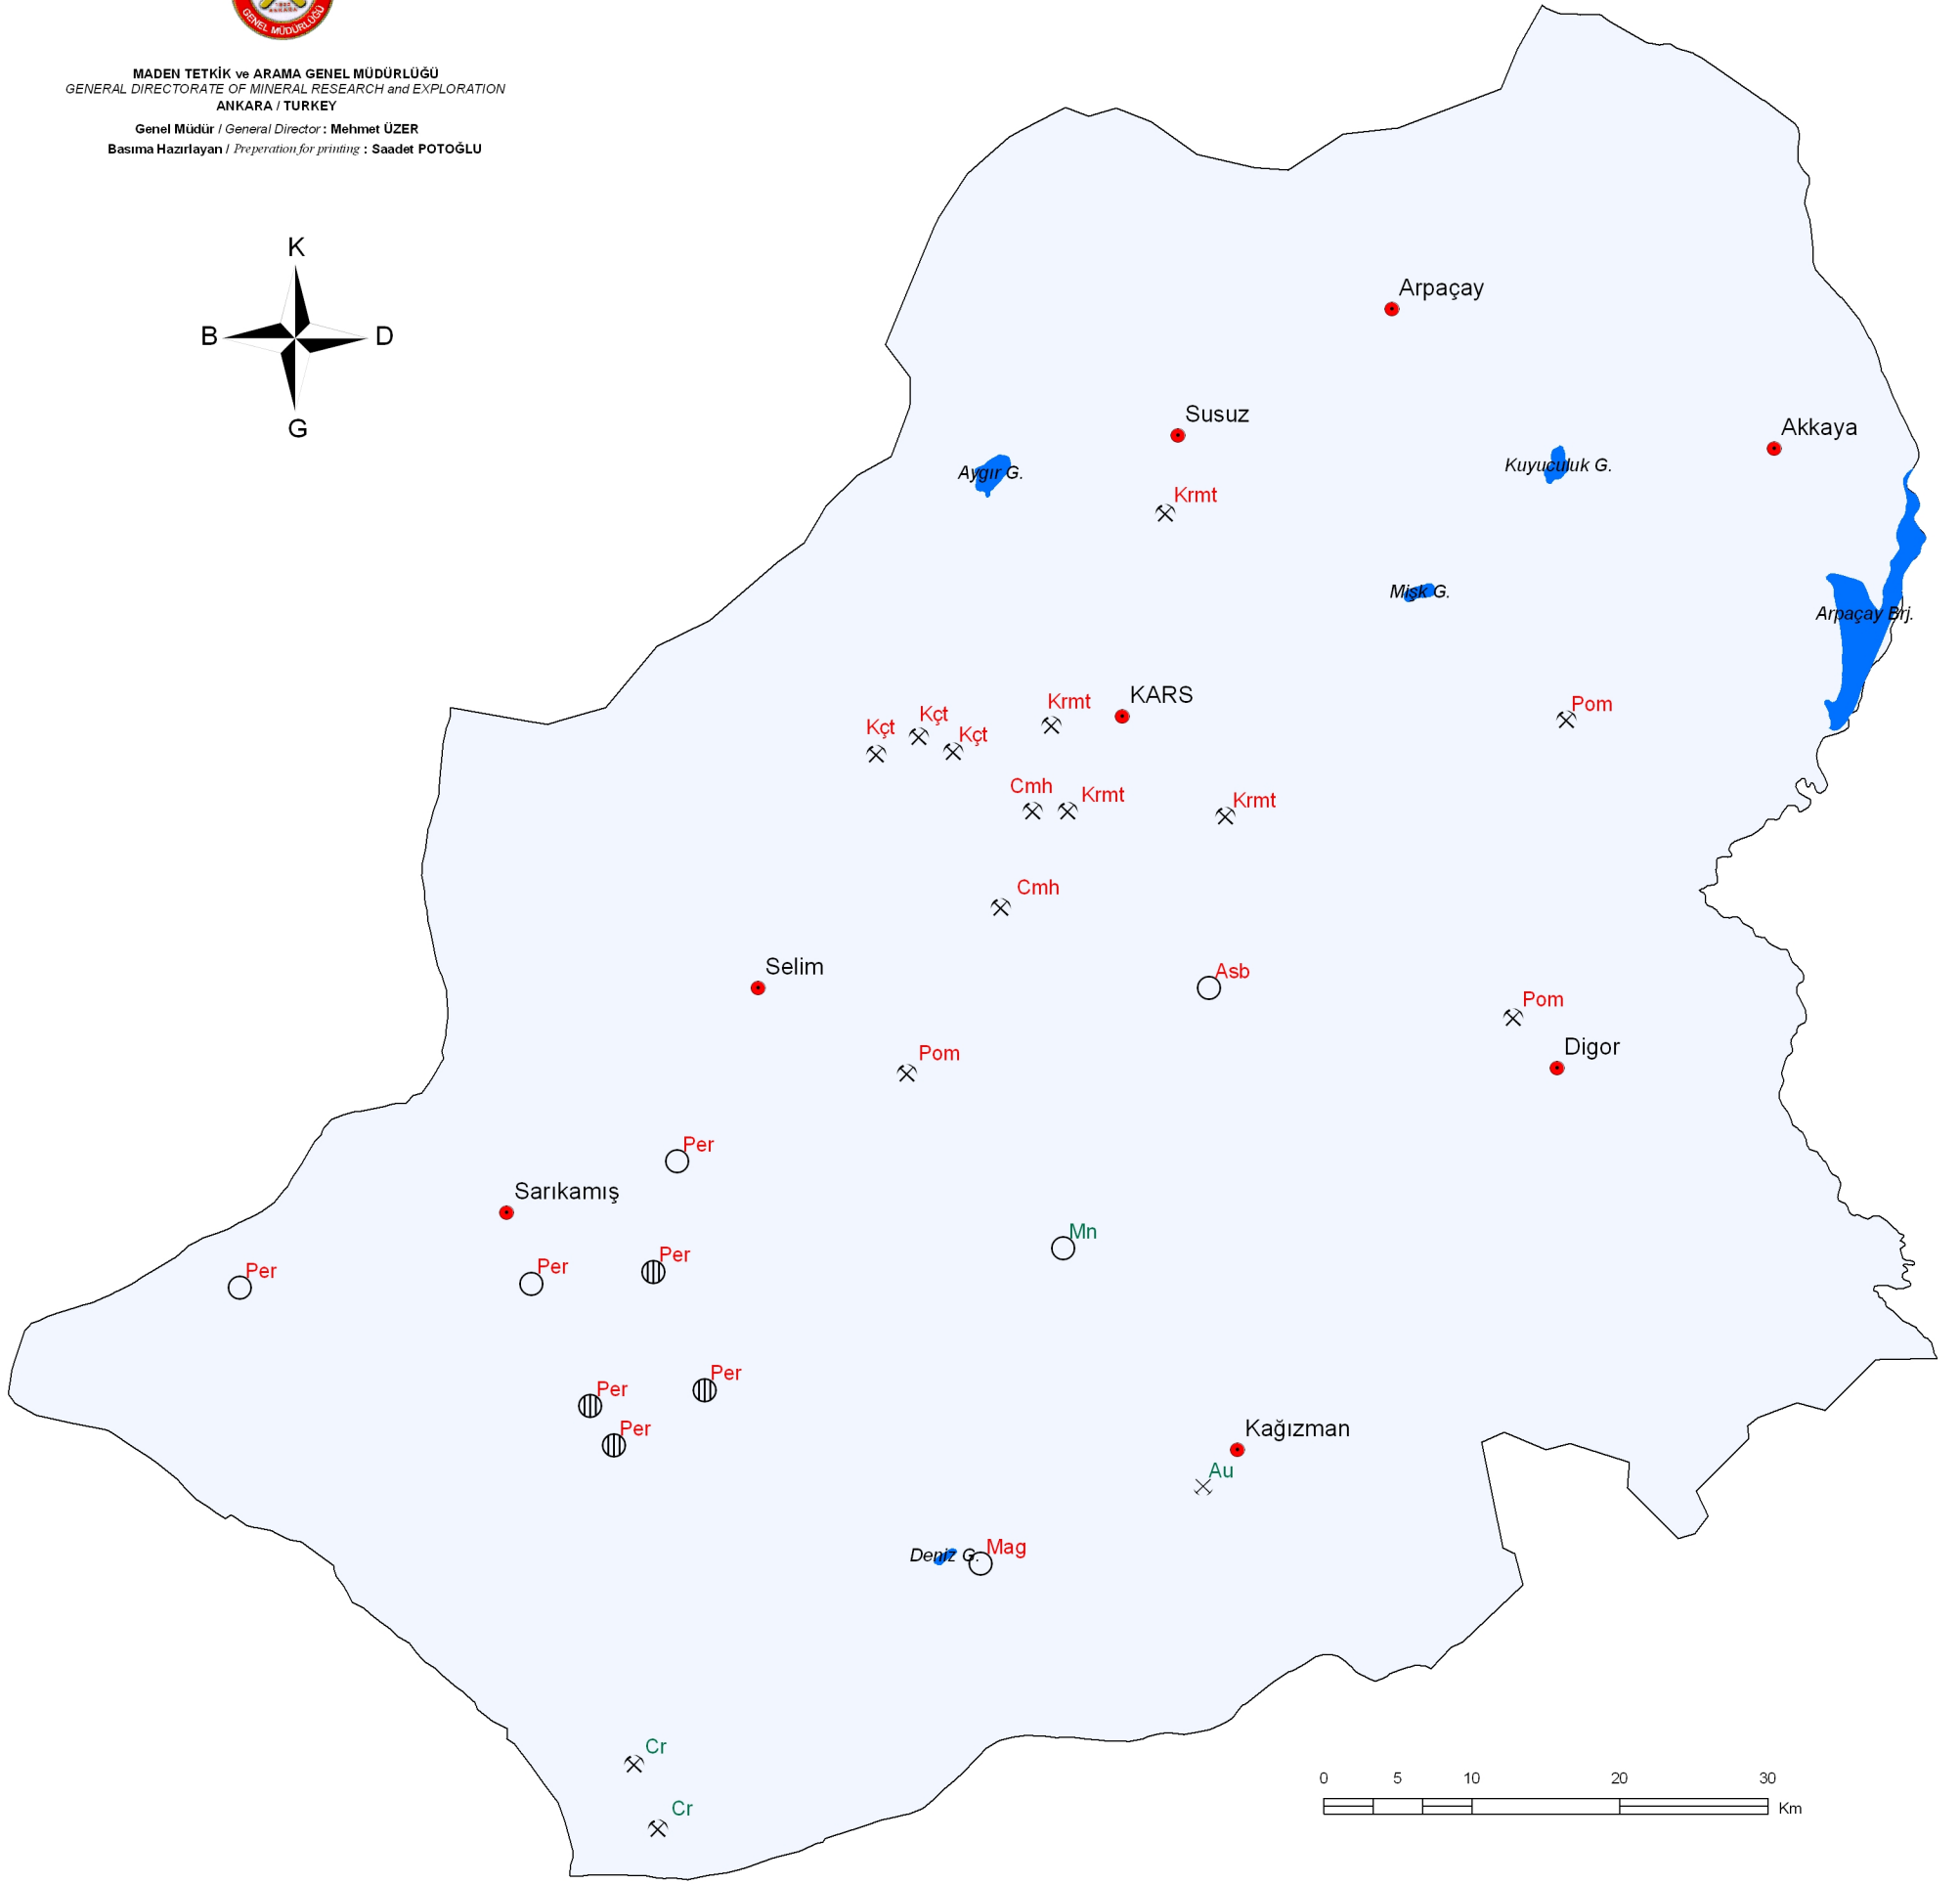

KARS İLİ MADEN HARİTASI / MINERAL MAP OF KARS

MADEN TETKİK ve ARAMA GENEL MÜDÜRLÜĞÜ
GENERAL DIRECTORATE OF MINERAL RESEARCH and EXPLORATION
ANKARA / TURKEY

Genel Müdür / General Director : Mehmet ÜZER
Basıma Hazırlayan / Preparation for printing : Saadet POTOĞLU

AÇIKLAMALAR / EXPLANATIONS

- ZUHUR / EXPOSURE
- ⊕ YATAK / ORE DEPOSIT
- ⊗ İŞLETME / MINE
- ⊗ ESKİ İŞLETME / OLD MINE
- Yerleşim merkezi
Urban center

METALİK MADENLER
METALLIC MINERALS

ENDÜSTRİYEL HAMMADELER
INDUSTRIAL RAW MATERIALS

Per Perlit
Perlite

Pom Pomza
Pumice