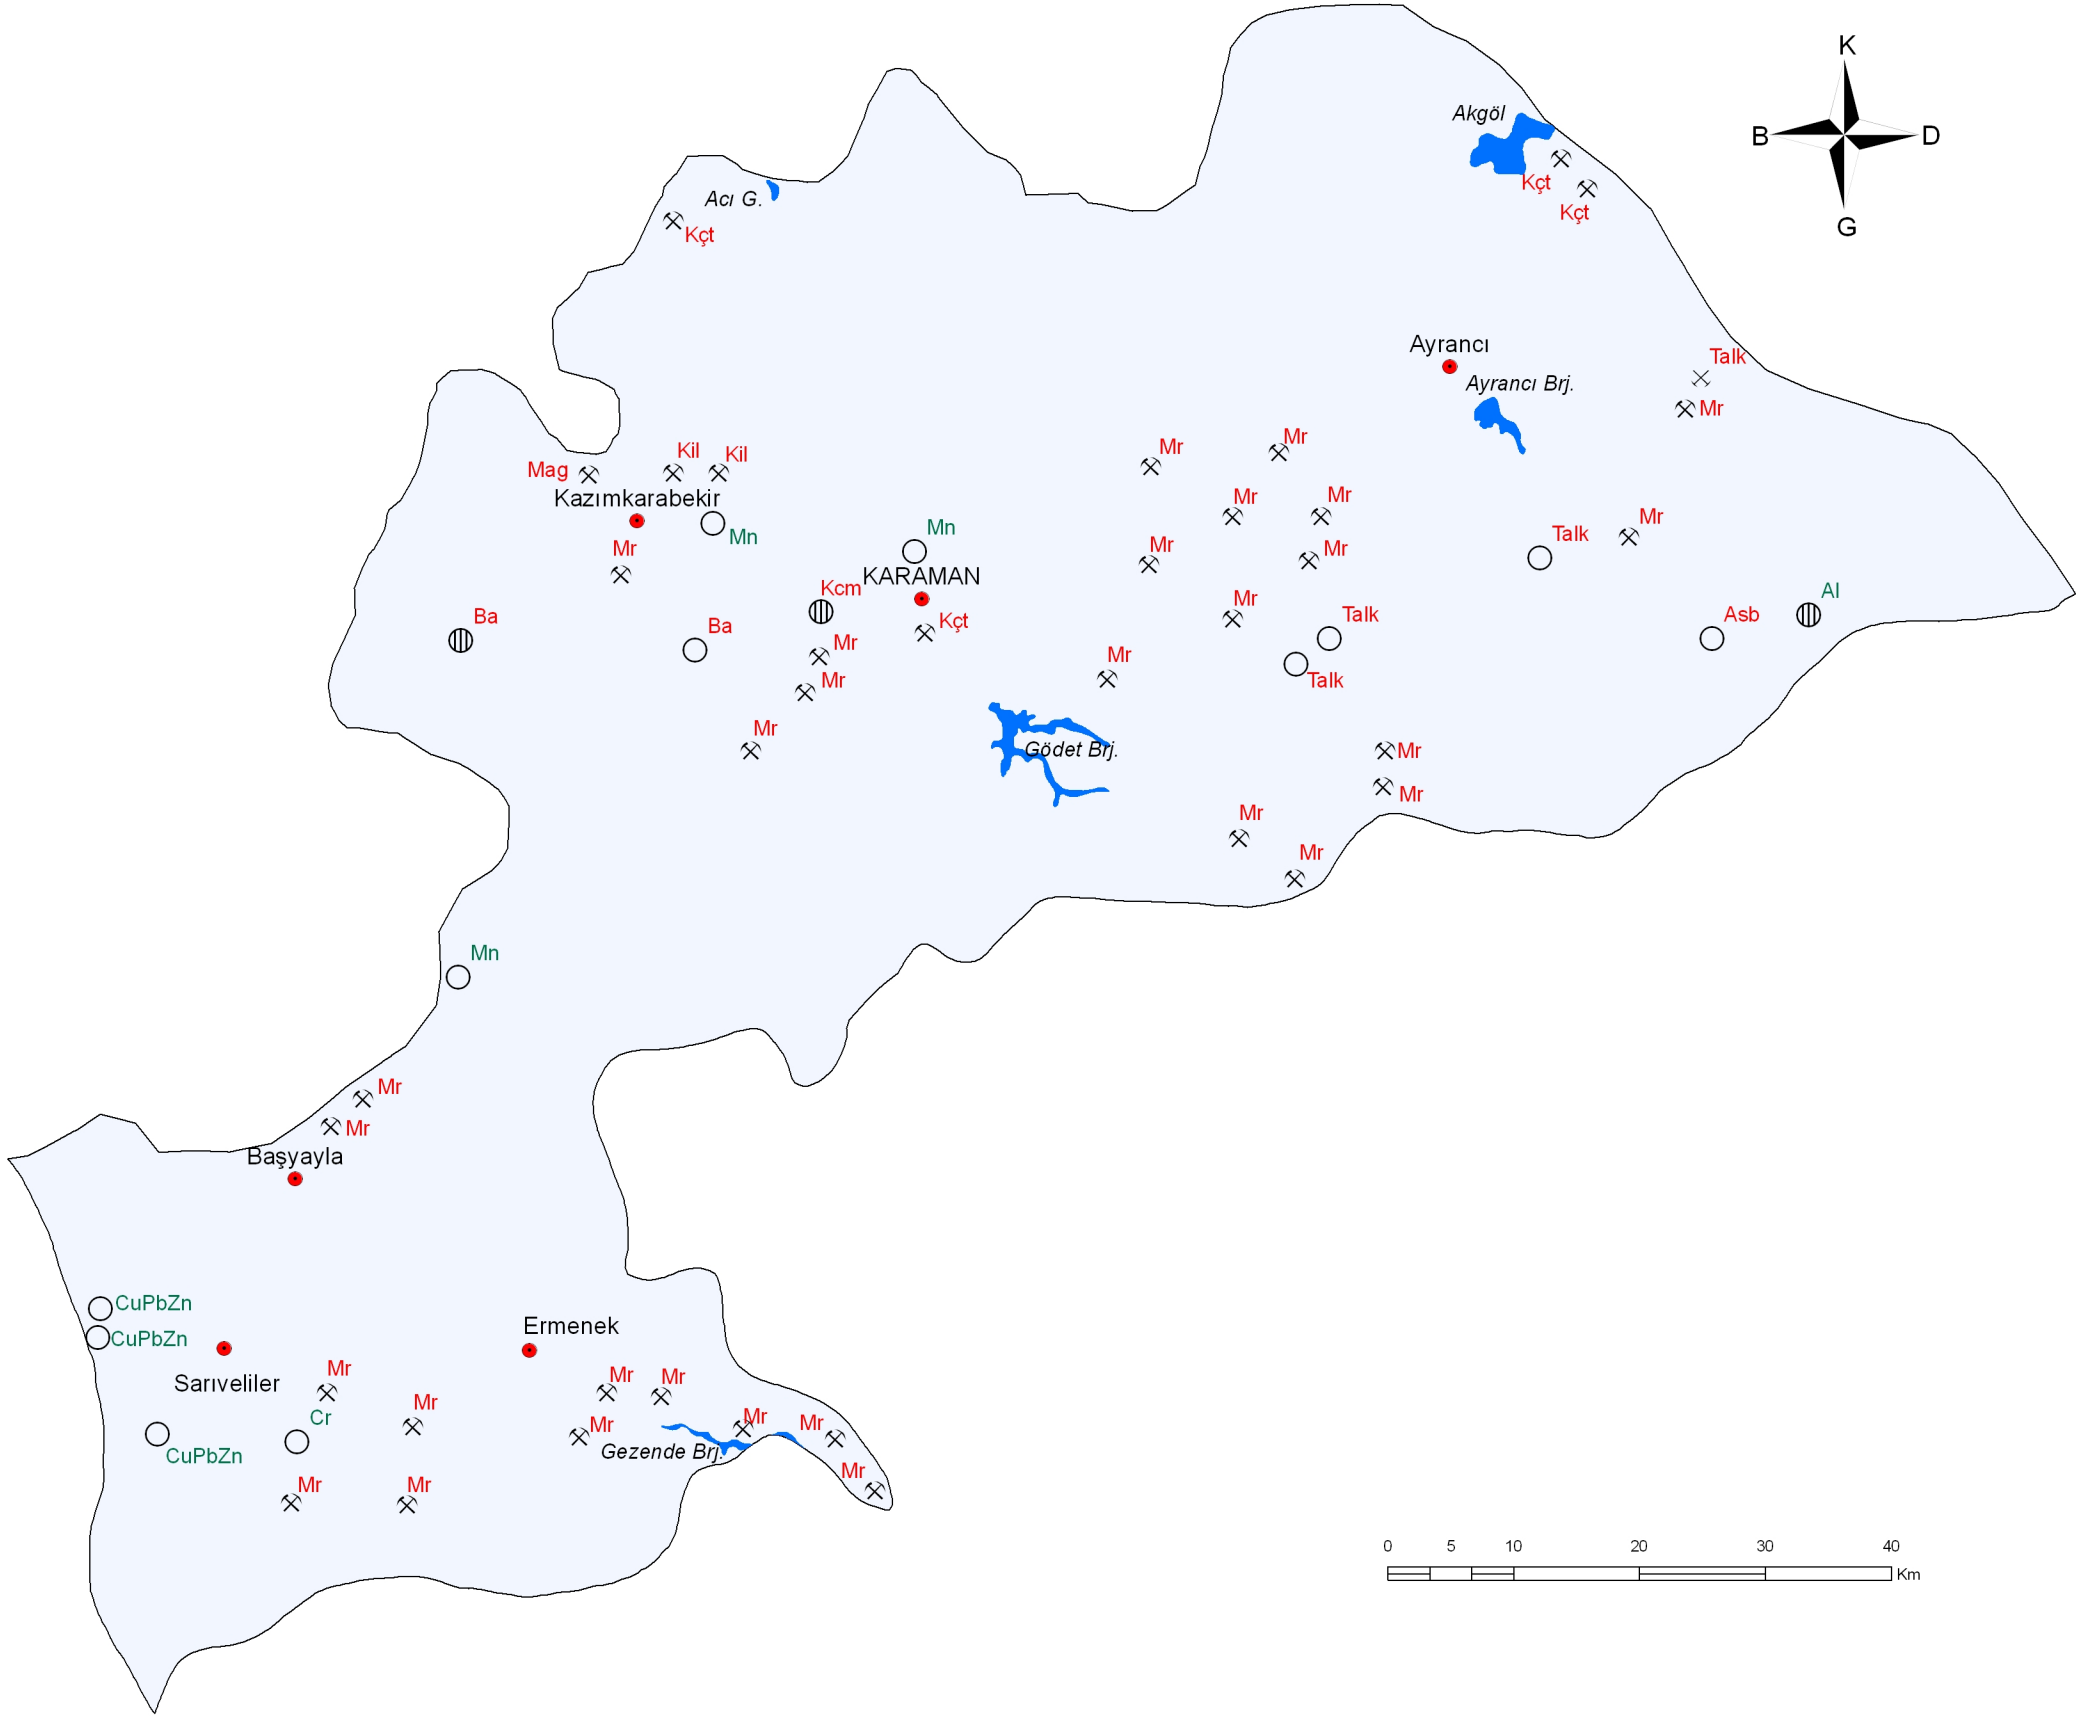

# KARAMAN İLİ MADEN HARİTASI / MINERAL MAP OF KARAMAN

MADEN TETKİK ve ARAMA GENEL MÜDÜRLÜĞÜ  
GENERAL DIRECTORATE OF MINERAL RESEARCH and EXPLORATION  
ANKARA / TURKEY

Genel Müdür / General Director : Mehmet ÜZER  
Basıma Hazırlayan / Preparation for printing : Dr Emine SÜTÇÜ

## AÇIKLAMALAR / EXPLANATIONS

○ ZUHUR / EXPOSURE

⊕ YATAK / ORE DEPOSIT

⊗ İŞLETME / MINE

⊗ ESKİ İŞLETME / OLD MINE

● Yerleşim merkezi  
Urban center

METALİK MADENLER  
METALLIC MINERALS

ENDÜSTRİYEL HAMMADELER  
INDUSTRIAL RAW MATERIALS

Al

Boksit  
Boxite

Asb

Asbest  
Asbestos

Ba

Barit  
Barite

Cr

Krom  
Chromite

CuPbZn

Bakır-Kurşun-Çinko  
Copper-Lead-Zinc

Kcm

Kum-Çakıl  
Sand-Gravel

Kil

Kil  
Clay

Kçt

Kireçtaşı  
Limestone