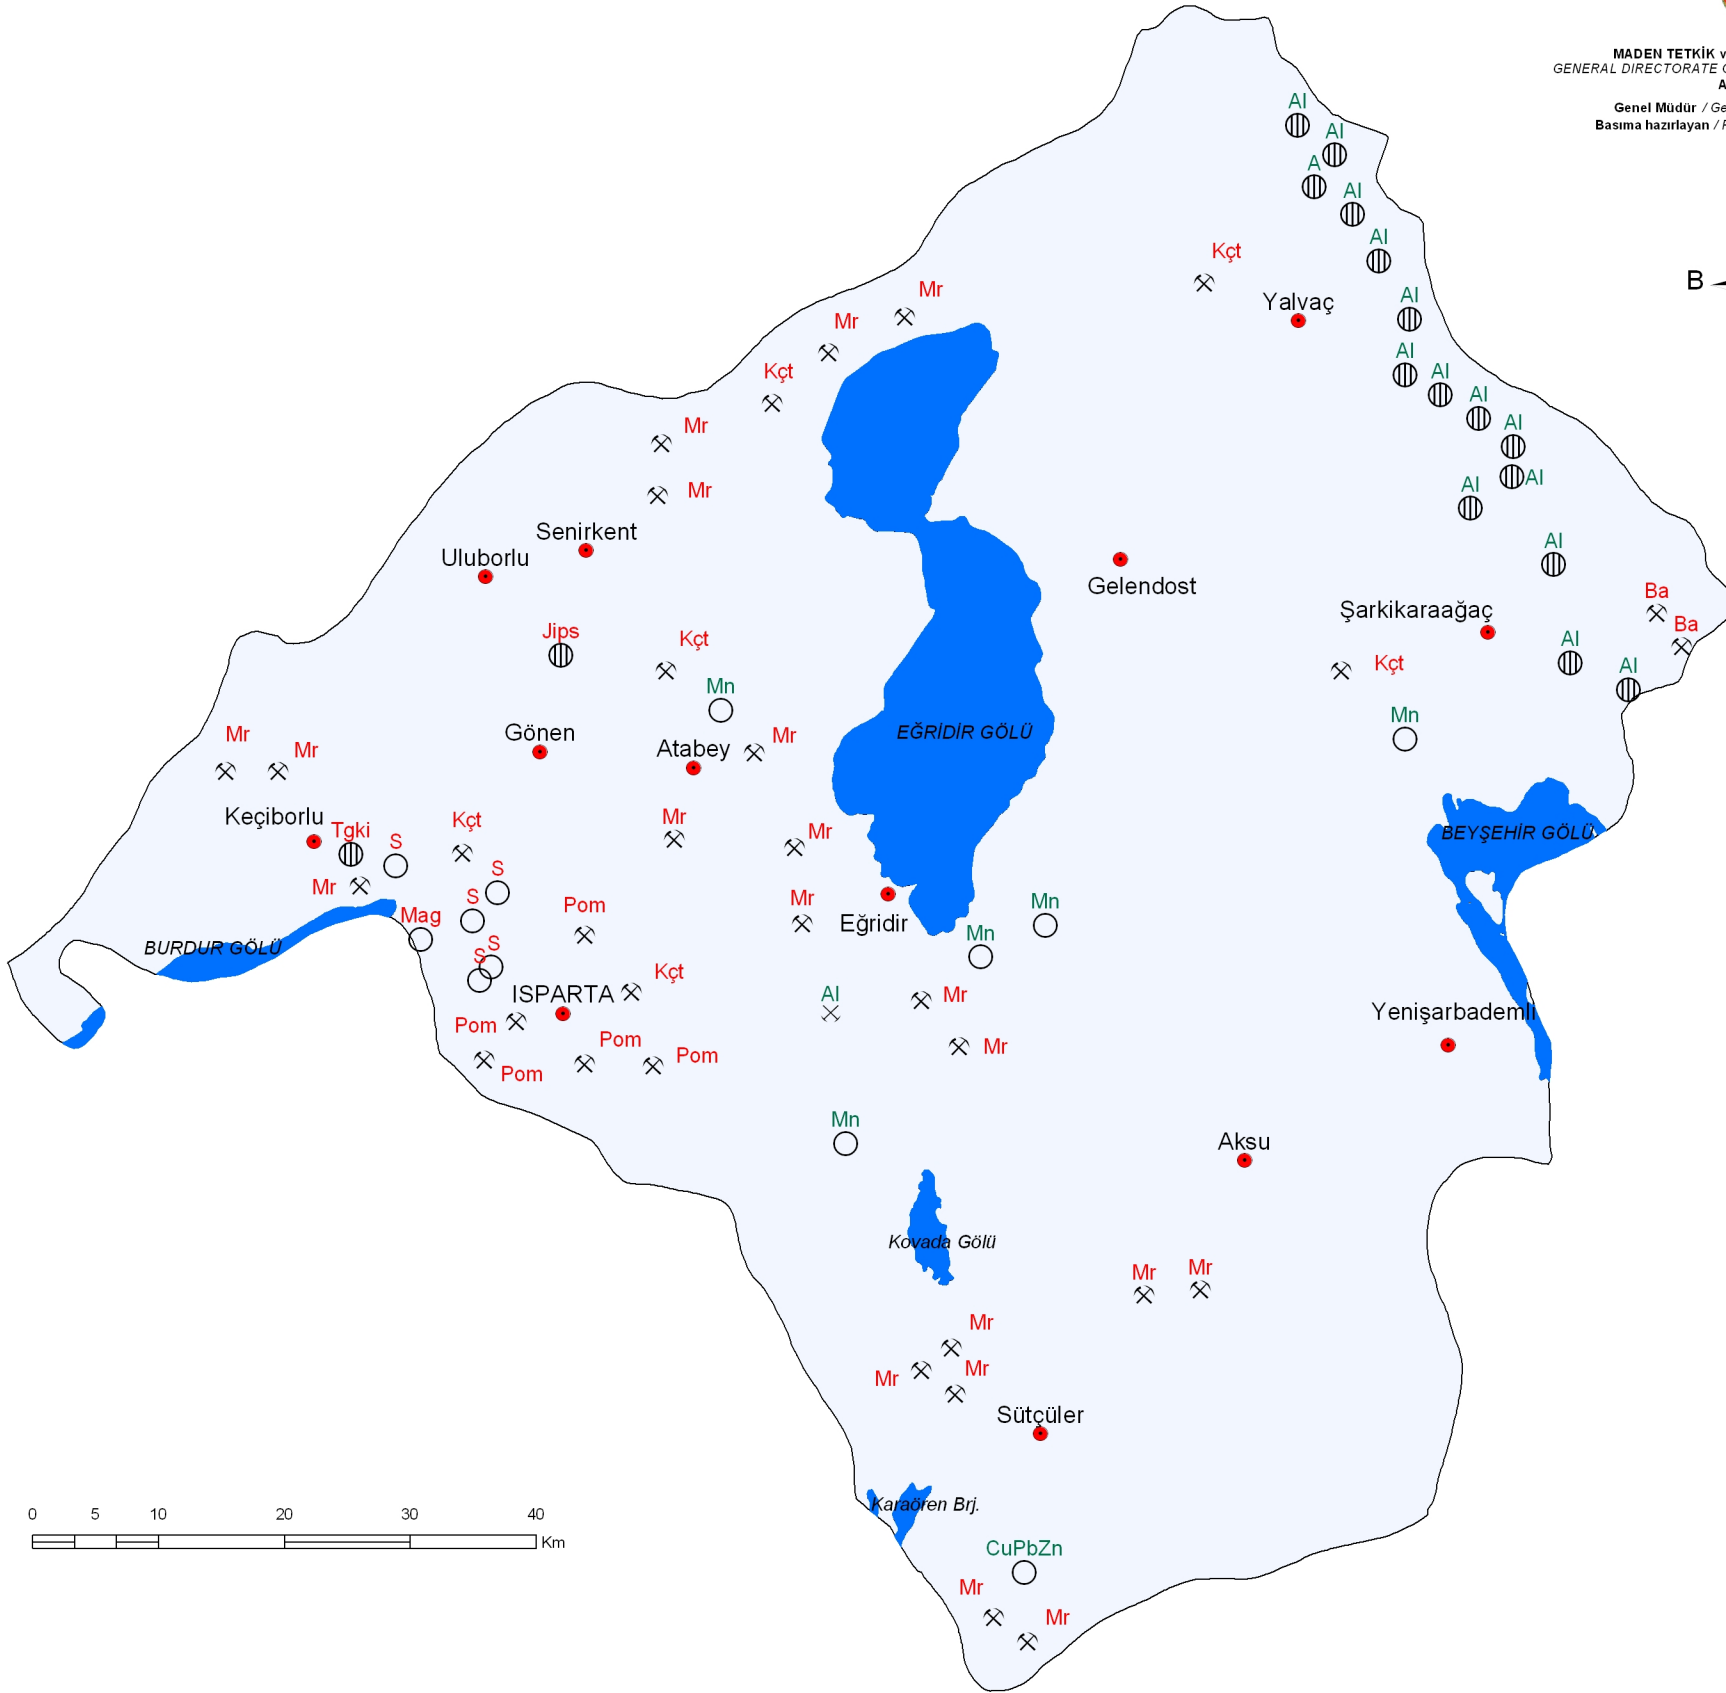

# ISPARTA İLİ MADEN HARİTASI / MINERAL MAP OF ISPARTA

MADEN TETKİK ve ARAMA GENEL MÜDÜRLÜĞÜ  
GENERAL DIRECTORATE OF MINERAL RESEARCH and EXPLORATION  
ANKARA / TURKEY

Genel Müdür / General Director : Mehmet ÜZER  
Basma hazırlayan / Preparation for printing : Sultan PAKER

## AÇIKLAMALAR / EXPLANATIONS

○ ZUHUR / EXPOSURE

⊕ YATAK / ORE DEPOSIT

✕ İŞLETME / MINE

✕ ESKİ İŞLETME / OLD MINE

● Yerleşim merkezi  
Urban center

METALİK MADENLER  
METALLIC MINERALS

ENDÜSTRİYEL HAMMADDELER  
INDUSTRIAL RAW MATERIALS

Al Boksit  
Bauxite

Ba Barit  
Barite

CuPbZn Bakır-Kurşun-Çinko  
Copper-Lead-Zinc

Jips Jips  
Gypsum

Kçt Kireçtaşı  
Limestone

Mag Magnezit  
Magnesite

Mn Mangan  
Manganese

Mr Mermer  
Marble

Pom Pomza  
Pumice

S Kükürt  
Sulphur

Tgki Tuğla  
Brick