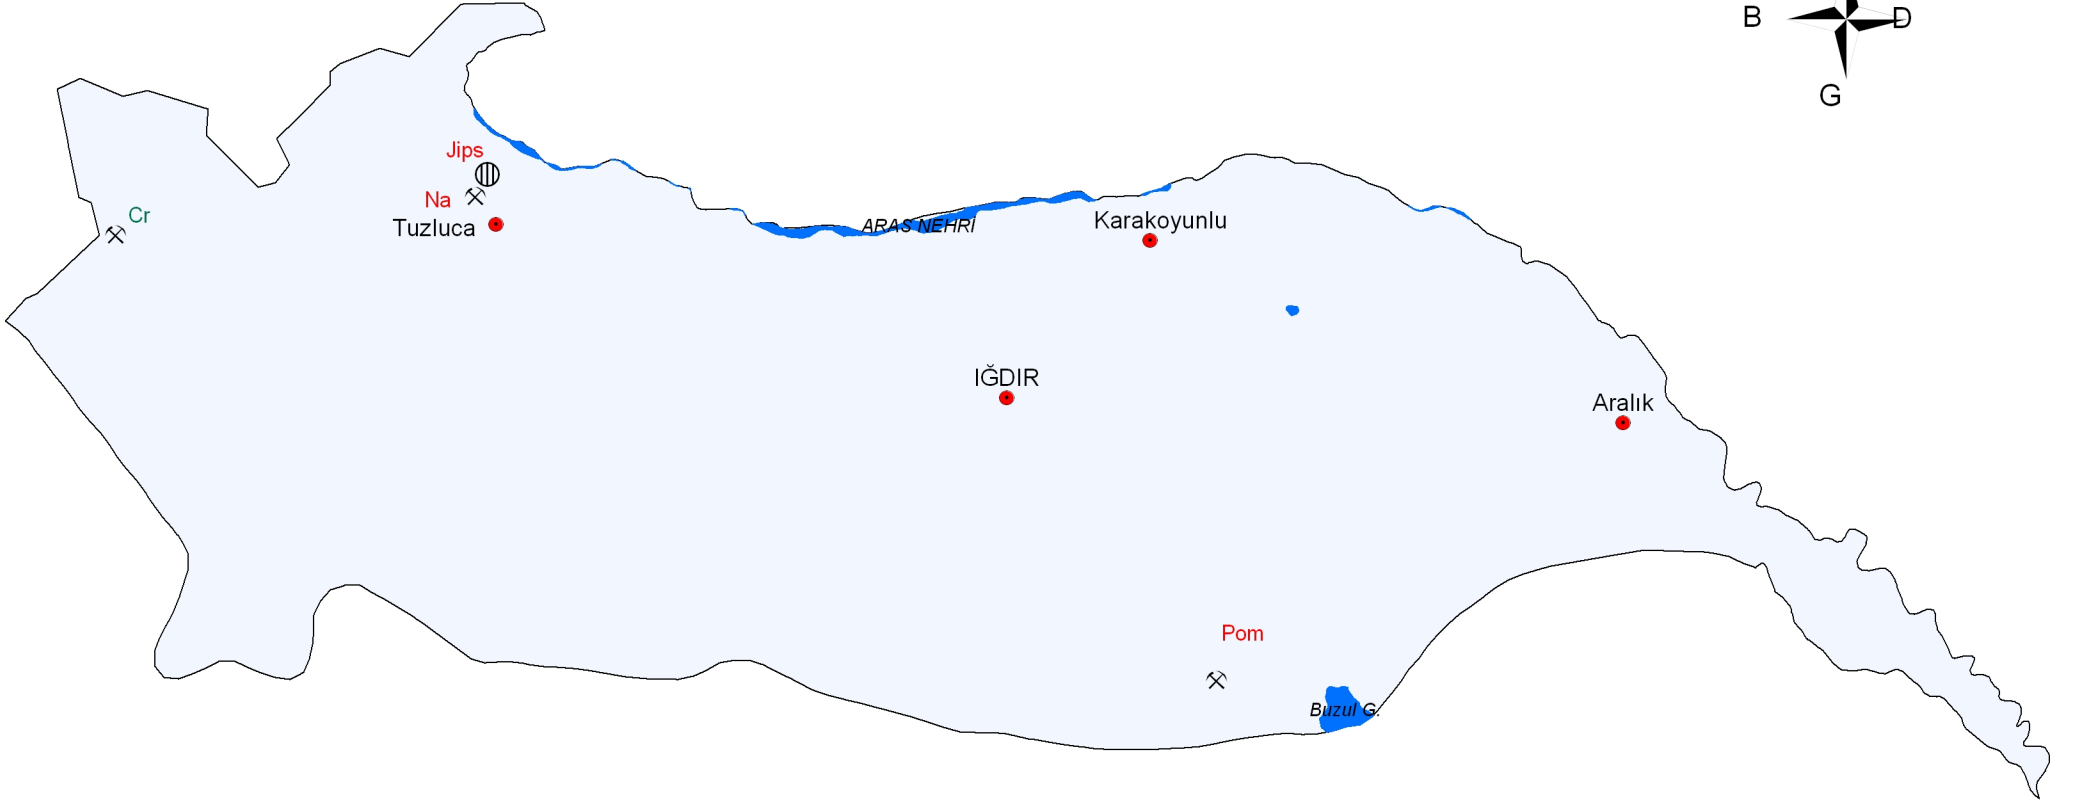

İĞDIR İLİ MADEN HARİTASI / MINERAL MAP OF İĞDIR

MADEN TETKİK ve ARAMA GENEL MÜDÜRLÜĞÜ
GENERAL DIRECTORATE OF MINERAL RESEARCH and EXPLORATION
ANKARA / TURKEY

Genel Müdür / General Director : Mehmet ÜZER
Basıma hazırlayan / Preparation for printing : Sultan PAKER

Na

Sodyum
Rocksalt

Jips

Jips
Gypsum

Pom

Pomza
Pumice