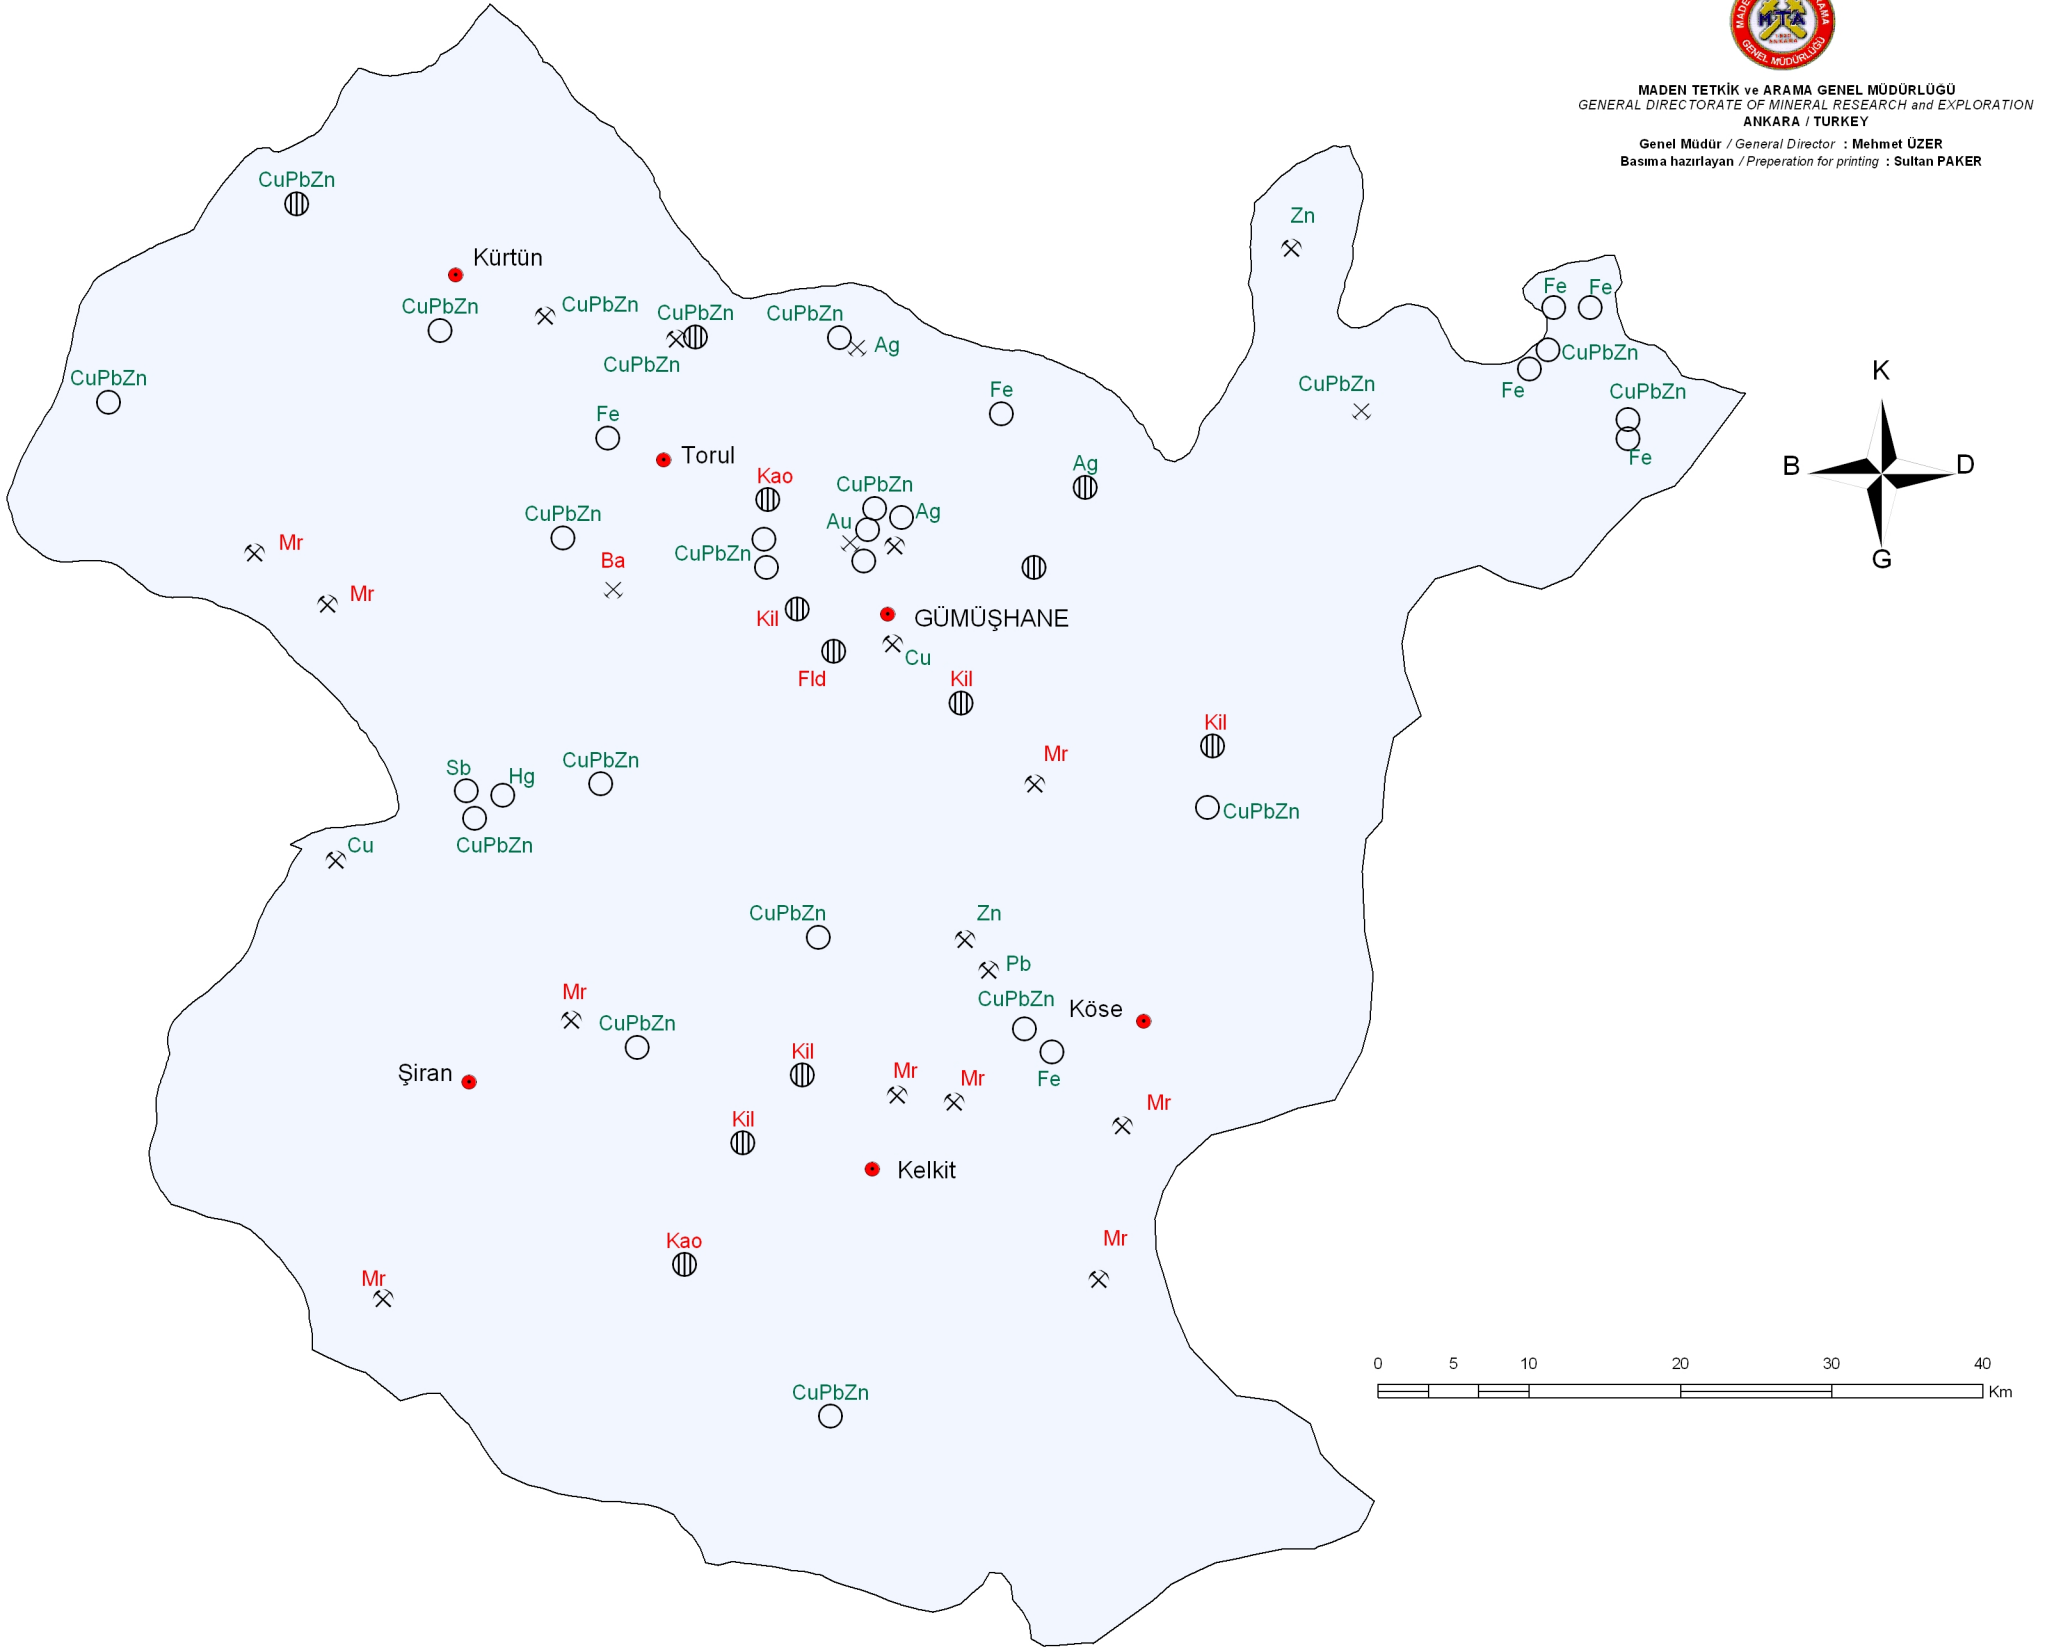

GÜMÜŞHANE İLİ MADEN HARİTASI / MINERAL MAP OF GÜMÜŞHANE

MADEN TETKİK ve ARAMA GENEL MÜDÜRLÜĞÜ
GENERAL DIRECTORATE OF MINERAL RESEARCH and EXPLORATION
ANKARA / TURKEY

Genel Müdür / General Director : Mehmet ÜZER
Basıma hazırlayan / Preparation for printing : Sultan PAKER

AÇIKLAMALAR / EXPLANATIONS

○	ZUHUR / EXPOSURE	Ag	Gümüş Silver	Fe	Demir Iron	Sb	Antimuan Antimony
⊖	YATAK / ORE DEPOSIT	Au	Altın Gold	Hg	Cıva Mercury	Zn	Çinko Zinc
⊗	İŞLETME / MINE	Ba	Barit Barite	Kao	Kaolin Kaolinite		
⊗	ESKİ İŞLETME / OLD MINE	Cmh	Çimento Hammaddeleri Cement Raw Materials	Kil	Kil Clay		
●	Yerleşim merkezi Urban center	Cu	Bakır Copper	Mr	Mermer Marble		
	METALİK MADENLER METALLIC MINERALS	CuPbZn	Bakır-Kurşun-Çinko Copper-Lead-Zinc	Pb	Kurşun Lead		
	ENDÜSTRİYEL HAMMADDELER INDUSTRIAL RAW MATERIALS						