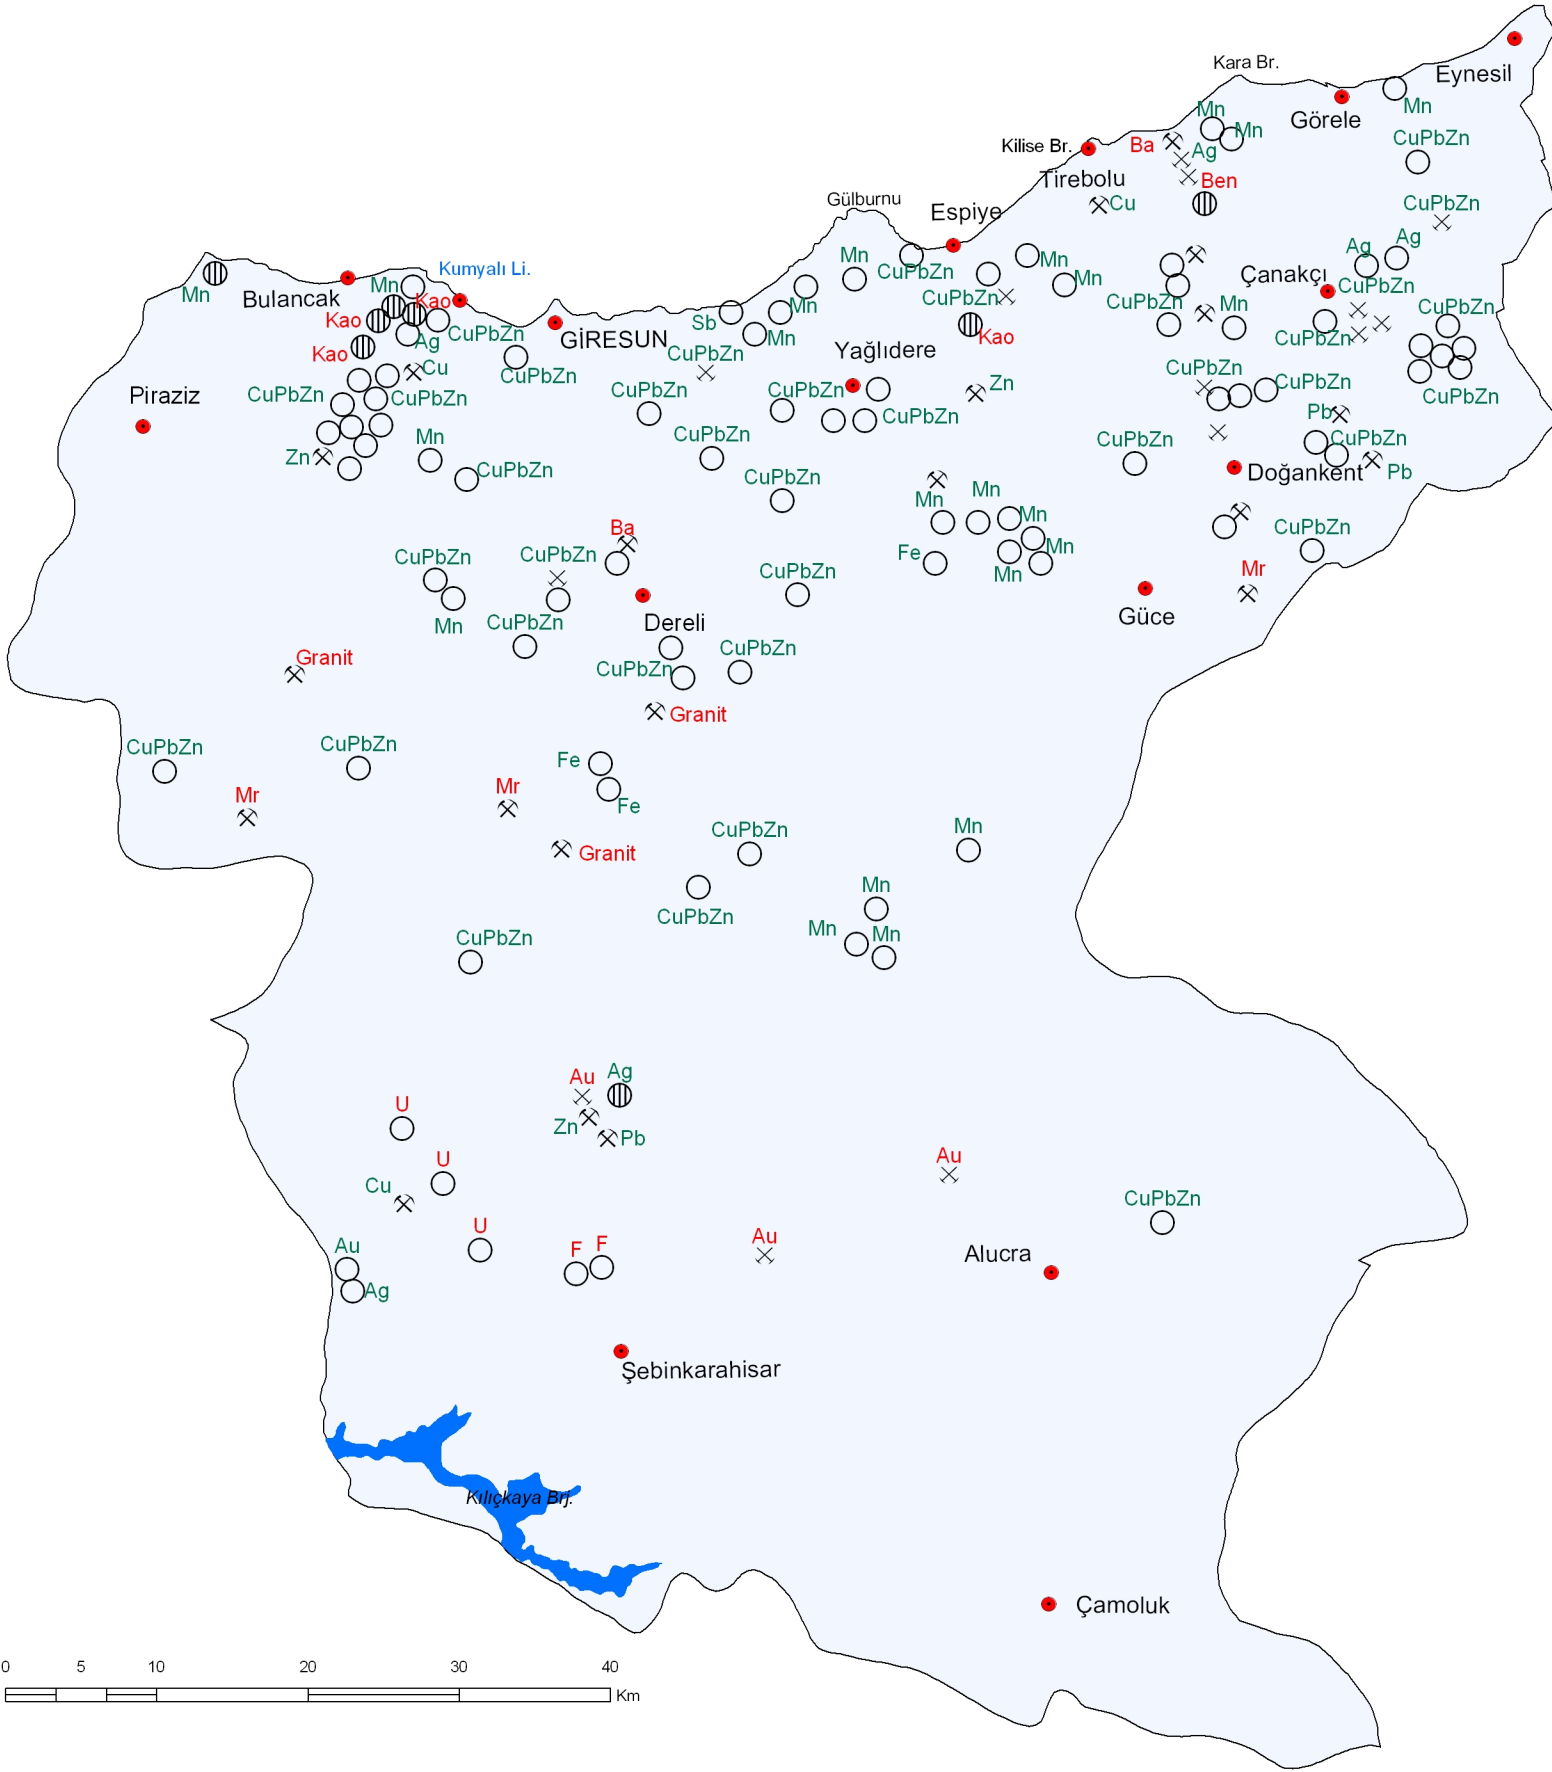

GİRESUN İLİ MADEN HARİTASI / MINERAL MAP OF GİRESUN

MADEN TETKİK ve ARAMA GENEL MÜDÜRLÜĞÜ
GENERAL DIRECTORATE OF MINERAL RESEARCH and EXPLORATION
ANKARA / TURKEY
Genel Müdür / General Director : Mehmet ÜZER
Basıma hazırlayan / Preparation for printing : Sultan PAKER

AÇIKLAMALAR / EXPLANATIONS

○	ZUHUR / EXPOSURE	Ag	Gümüş Silver	F	Fluorit Fluorite	Pb	Kurşun Lead
⊖	YATAK / ORE DEPOSIT	Au	Altın Gold	Fe	Demir Iron	Sb	Antimuan Antimony
⊗	İŞLETME / MINE	Ba	Barit Barite	Granit	Granit Granite	U	Uranium Uranium
⊗	ESKİ İŞLETME / OLD MINE	Ben	Bentonit Bentonite	Kao	Kaolin Kaolinite	Zn	Çinko Zinc
●	Yerleşim merkezi Urban center	Cu	Bakır Copper	Mn	Mangan Manganese		
	METALİK MADENLER METALLIC MINERALS	CuPbZn	Bakır-Kurşun-Çinko Copper-Lead-Zinc	Mr	Mermer Marble		
	ENDÜSTRİYEL HAMMADDELER INDUSTRIAL RAW MATERIALS						