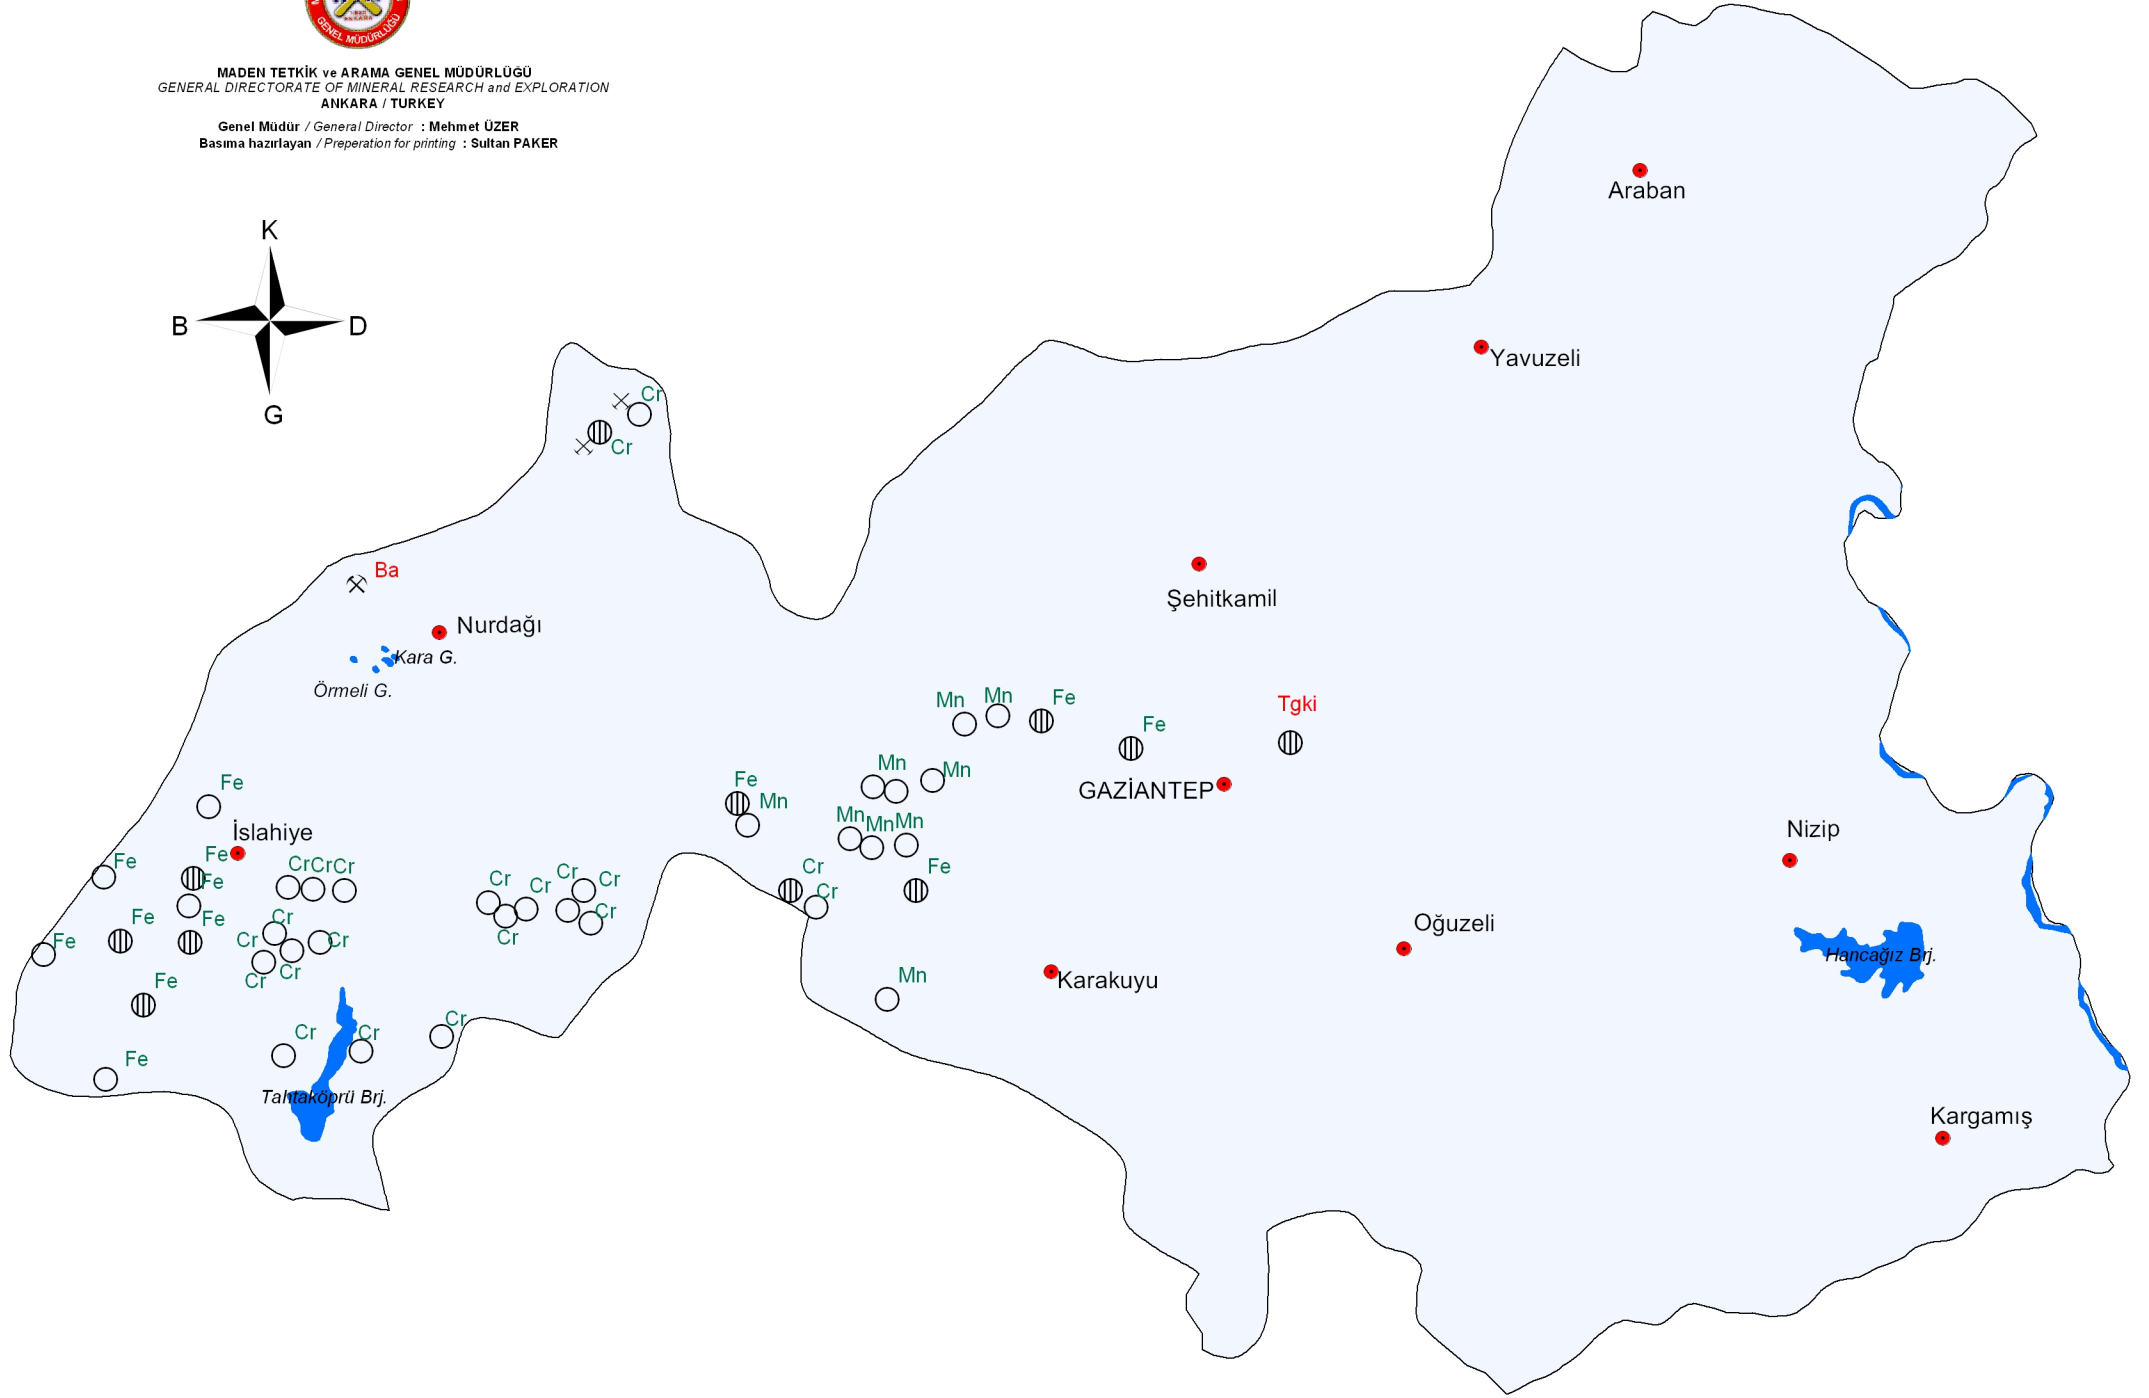

GAZİANTEP İLİ MADEN HARİTASI / MINERAL MAP OF GAZİANTEP

MADEN TETKİK ve ARAMA GENEL MÜDÜRLÜĞÜ
GENERAL DIRECTORATE OF MINERAL RESEARCH and EXPLORATION
ANKARA / TURKEY

Genel Müdür / General Director : Mehmet ÜZER
Basıma hazırlayan / Preparation for printing : Sultan PAKER

AÇIKLAMALAR / EXPLANATIONS

○ ZUHUR / EXPOSURE

⊖ YATAK / ORE DEPOSIT

⊗ İŞLETME / MINE

× ESKİ İŞLETME / OLD MINE

● Yerleşim merkezi
Urban center

METALİK MADENLER
METALLIC MINERALS

ENDÜSTRİYEL HAMMADDELER
INDUSTRIAL RAW MATERIALS

Ba Barit
Barite

Cr Krom
Chromite

Fe Demir
Iron

Tgki Tuğla-Kiremit
Brick-Tile Building Stone