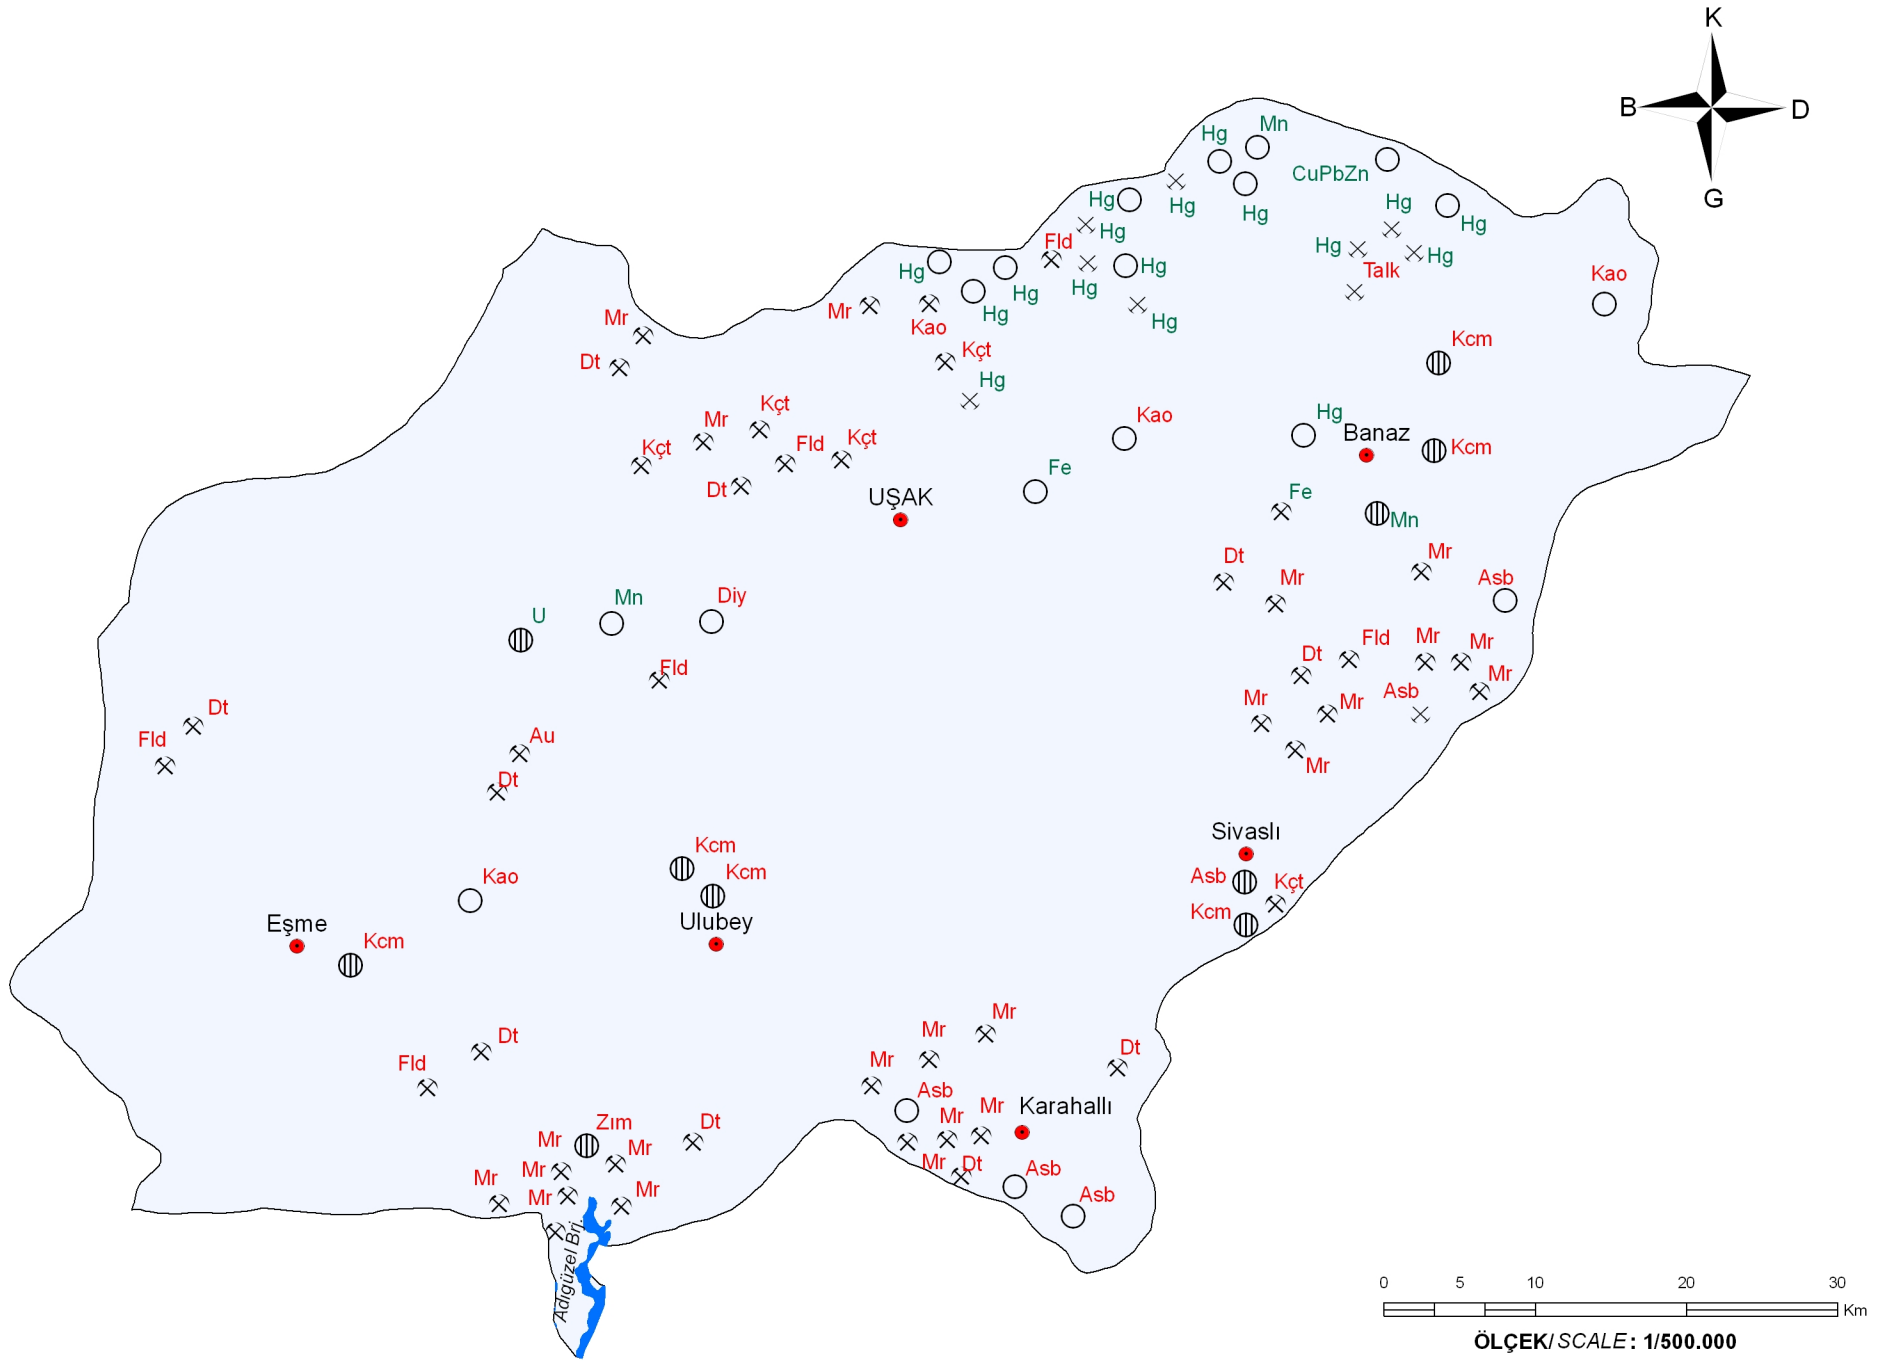

# UŞAK İLİ MADEN HARİTASI / MINERAL MAP OF UŞAK

MADEN TETKİK ve ARAMA GENEL MÜDÜRLÜĞÜ  
GENERAL DIRECTORATE OF MINERAL RESEARCH and EXPLORATION  
ANKARA / TURKEY

Genel Müdür / General Director : Mehmet ÜZER  
Basıma Hazırlayan / Preparation for printing : Dr Emine SÜTÇÜ

## AÇIKLAMALAR / EXPLANATIONS

- ZUHUR / EXPOSURE
- ⊕ YATAK / ORE DEPOSIT
- ⊗ İŞLETME / MINE
- ⊗ ESKİ İŞLETME / OLD MINE

- Yerleşim merkezi  
Urban center

METALİK MADENLER  
METALLIC MINERALS  
ENDÜSTRİYEL HAMMADELER  
INDUSTRIAL RAW MATERIALS

Au Altın  
Gold

Asb Asbest  
Asbestos

CuPbZn Bakır-Kurşun-Çinko  
Copper-Lead-Zinc

Fe Demir  
Iron

Fld Feldspat  
Feldspar

Dt Doğal Taş (Andezit, Bazalt, vb.)  
Natural Stone (Andesite, basalt, etc)

Diy Diyatomit  
Diatomite

Hg Civa  
Mercury

Kao Kaolinit  
Kaolinite

Kcm Kum-Çakıl  
Sand-Gravel

Kçt Kireçtaşı  
Limestone

Mn Mangan  
Manganese

Mr Mermer  
Marble

Talk Talk  
Talc

Zim Zımpara Taşı  
Abrasive