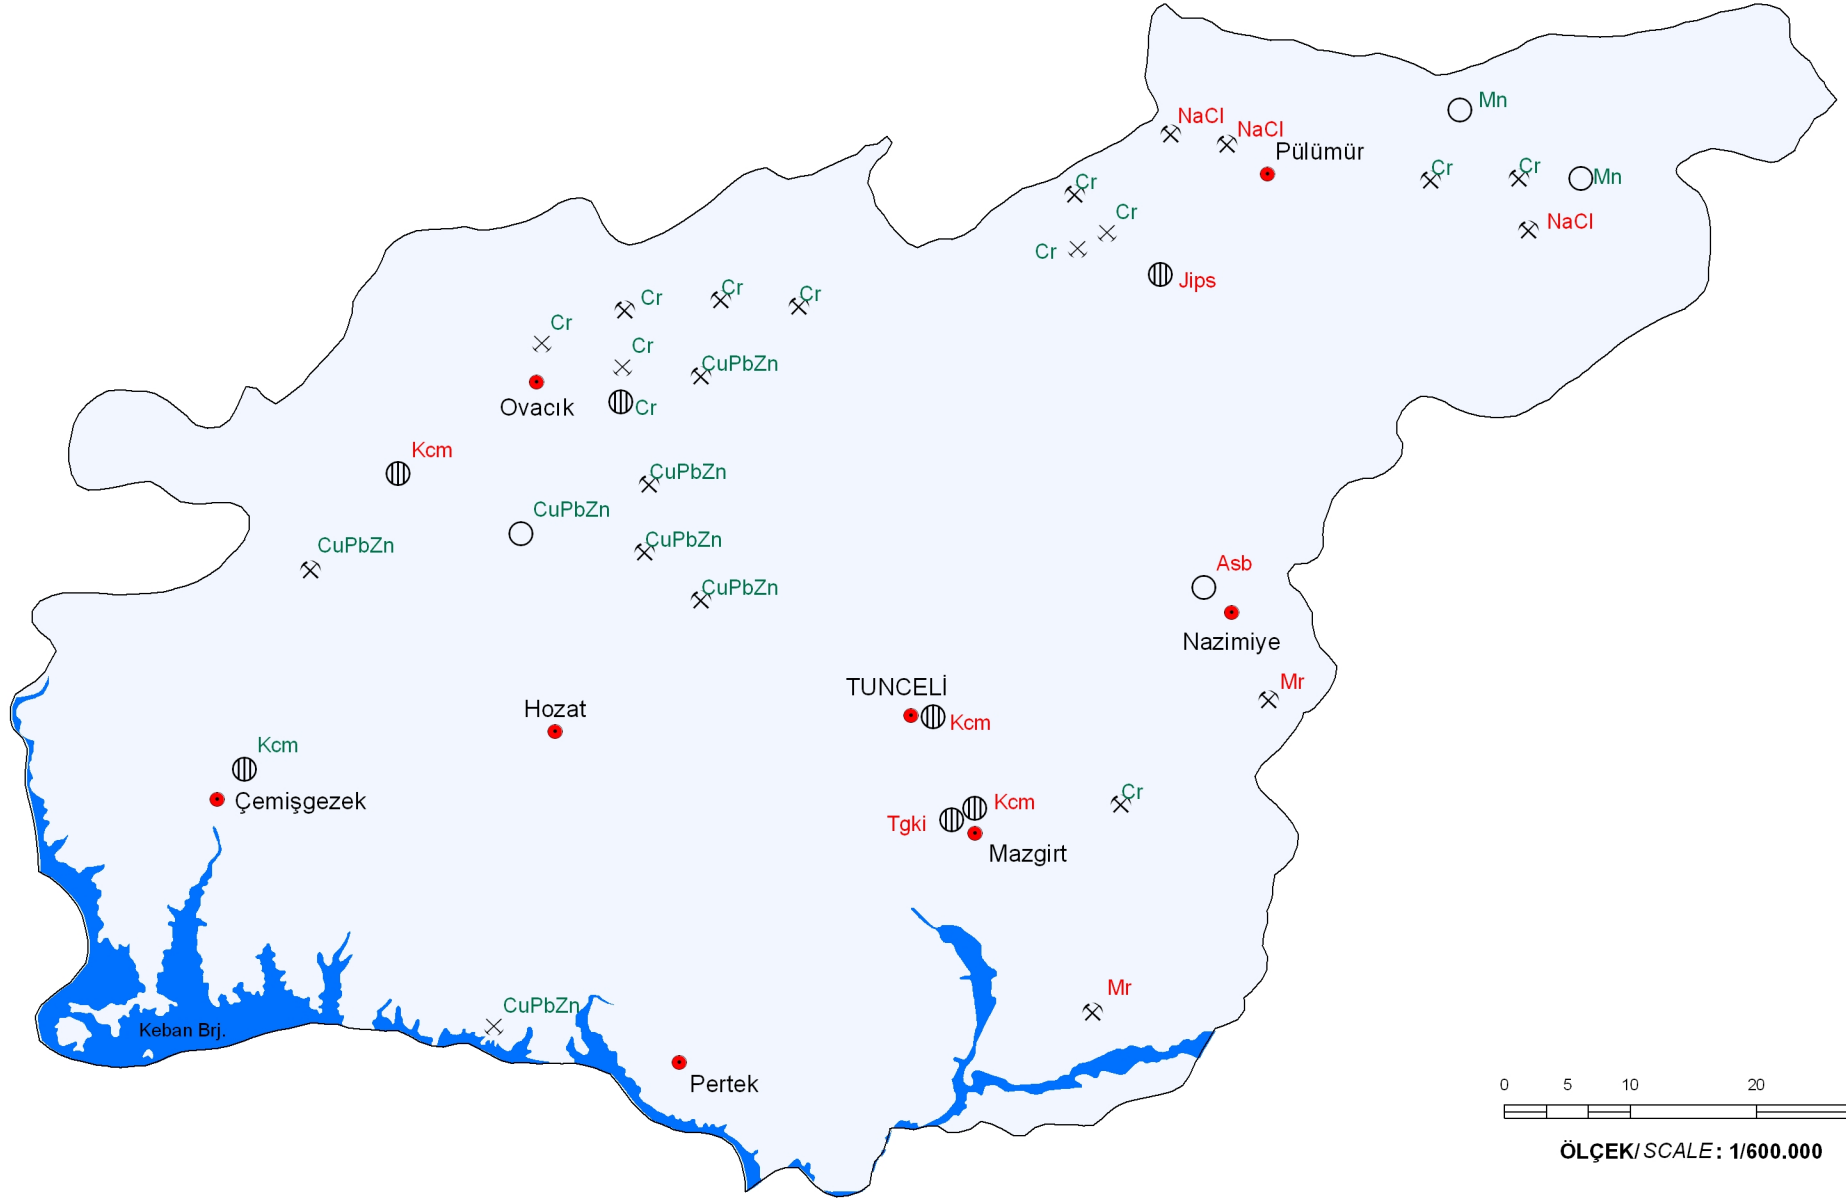

TUNCELİ İLİ MADEN HARİTASI / MINERAL MAP OF TUNCELİ

MADEN TETKİK ve ARAMA GENEL MÜDÜRLÜĞÜ
GENERAL DIRECTORATE OF MINERAL RESEARCH and EXPLORATION
ANKARA / TURKEY

Genel Müdür / General Director : Mehmet ÜZER
Basıma Hazırlayan / Preparation for printing : Dr Emine SÜTÇÜ

0 5 10 20 30
Km

ÖLÇEK/SCALE: 1/600.000

AÇIKLAMALAR / EXPLANATIONS

○ ZUHUR / EXPOSURE

▭ YATAK / ORE DEPOSIT

✕ İŞLETME / MINE

✕ ESKİ İŞLETME / OLD MINE

● Yerleşim merkezi
Urban center

Mr Mermer
Marble

NaCl Tuz
Salt

Tgki Tuğla-Kiremit
Brick-Tile Building Stone