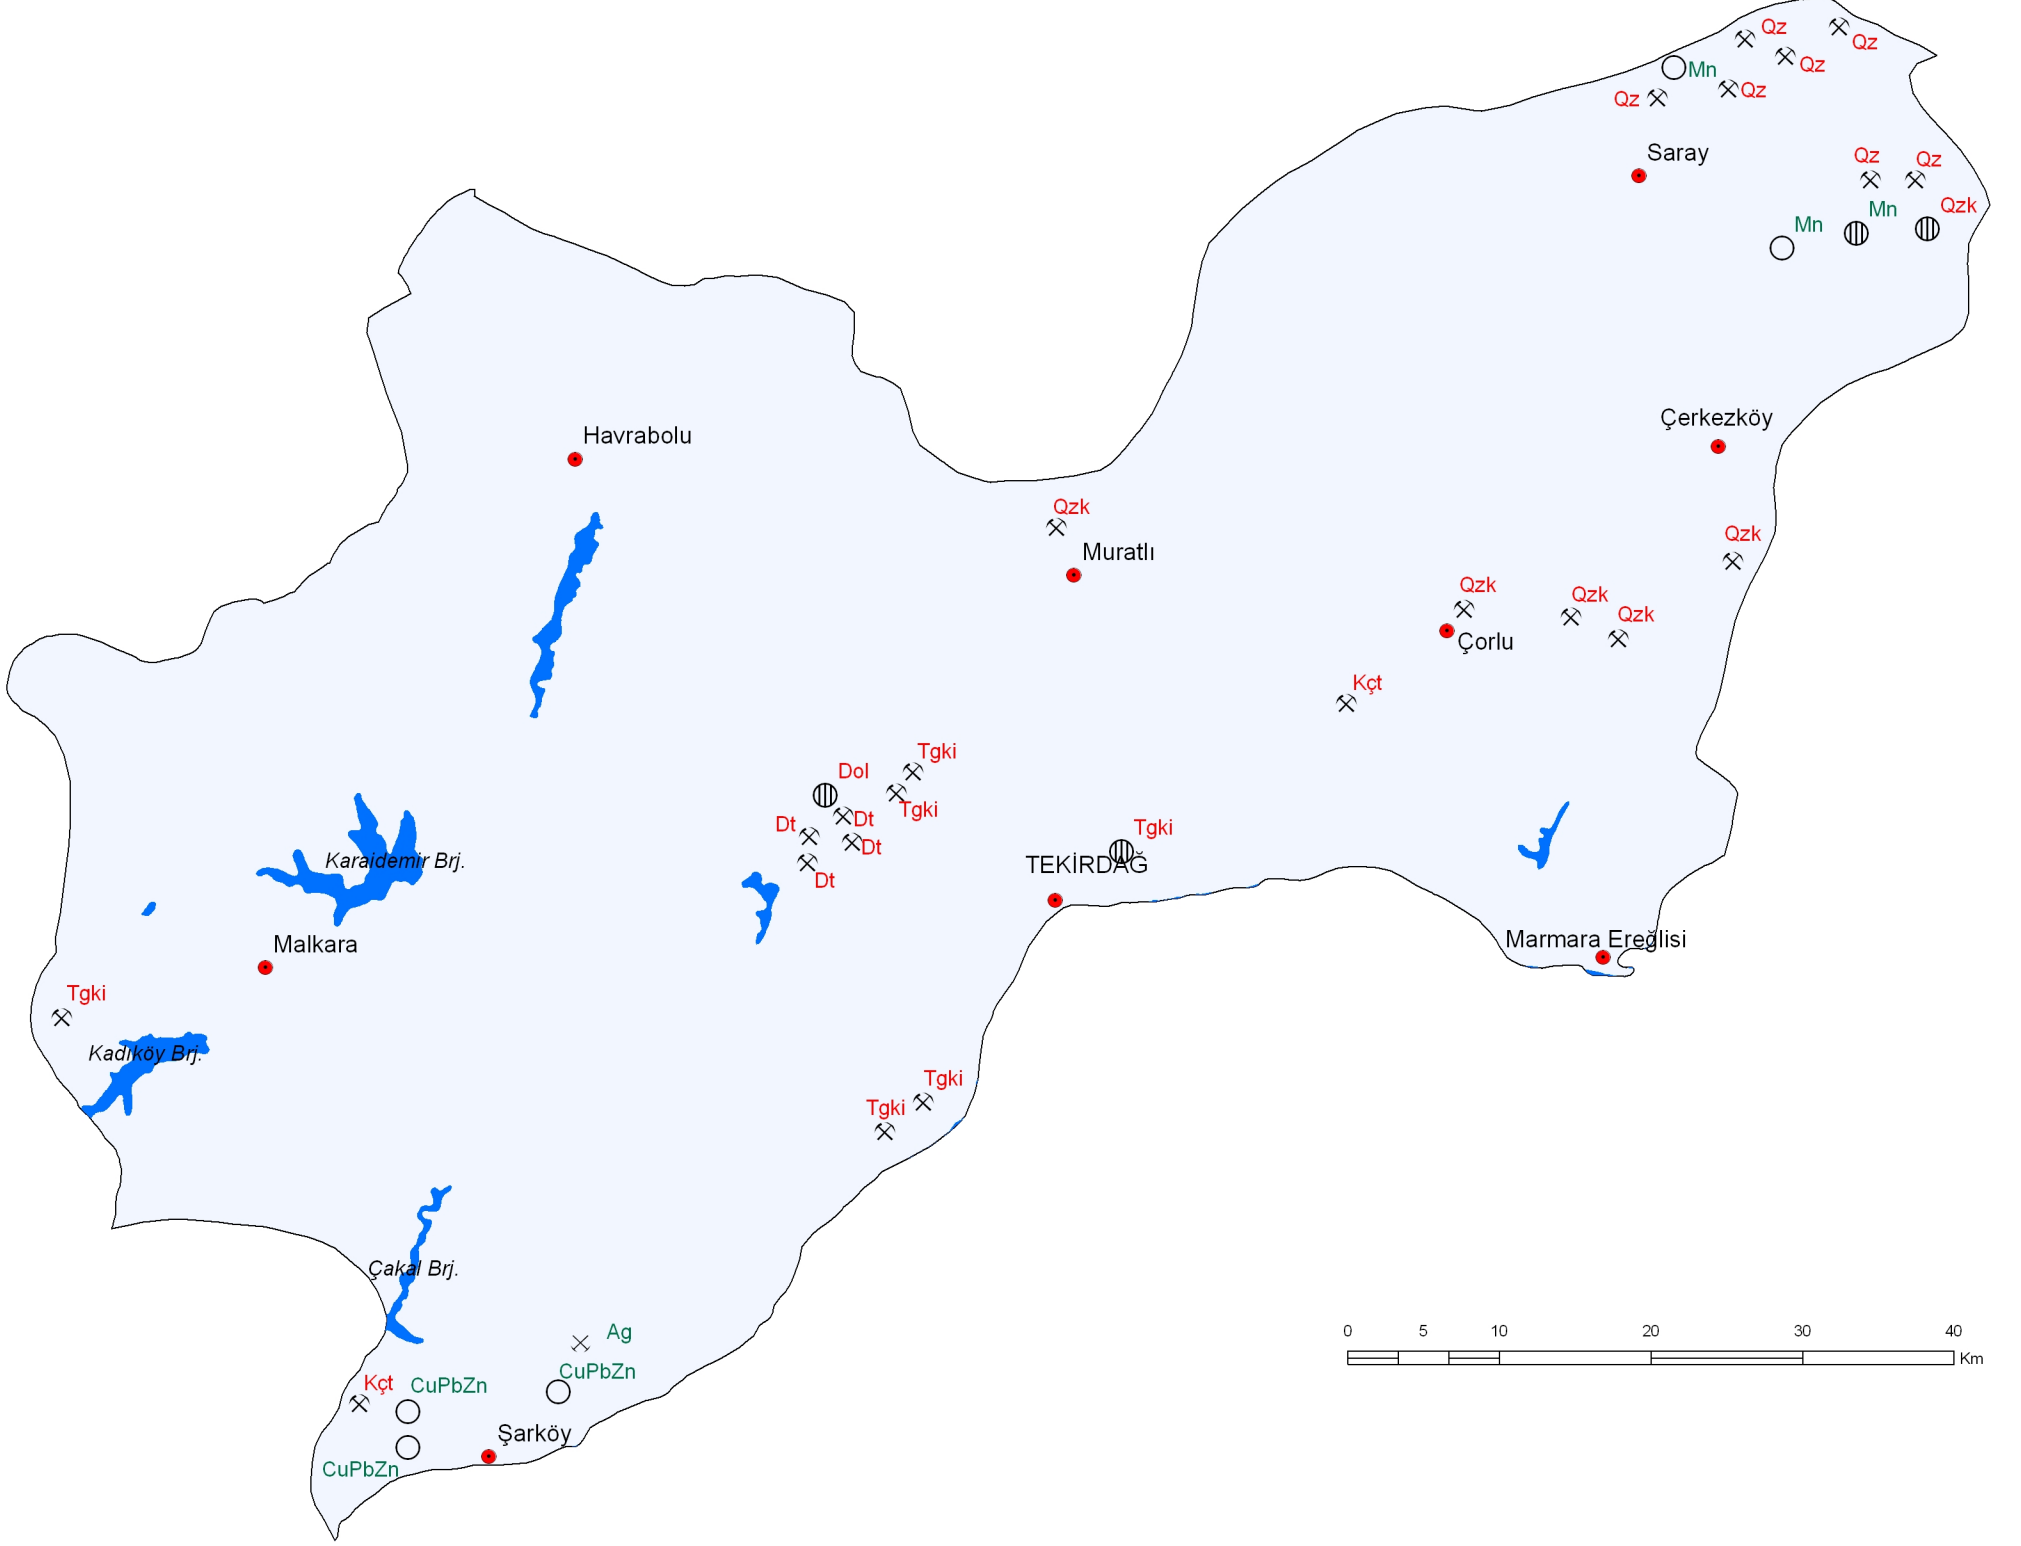

TEKİRDAĞ İLİ MADEN HARİTASI / MINERAL MAP OF TEKİRDAĞ

MADEN TETKİK ve ARAMA GENEL MÜDÜRLÜĞÜ
GENERAL DIRECTORATE OF MINERAL RESEARCH and EXPLORATION
ANKARA / TURKEY

Genel Müdür / General Director : Mehmet ÜZER
Basıma Hazırlayan / Preparation for printing : Dr Emine SÜTÇÜ

AÇIKLAMALAR / EXPLANATIONS

- ZUHUR / EXPOSURE
- ⊖ YATAK / ORE DEPOSIT
- ⊗ İŞLETME / MINE
- ⊗ ESKİ İŞLETME / OLD MINE

● Yerleşim merkezi
Urban center

METALİK MADENLER
METALLIC MINERALS

ENDÜSTRİYEL HAMMADELER
INDUSTRIAL MATERIALS

- Dol Dolomit
Dolomite
- Dt Doğal Taş (Andezit, Bazalt, vb)
Natural Stone (Andesite, Basalt, etc)
- Kçt Kireçtaşı
Limestone
- Mn Mangan
Manganese
- Tgki Tuğla-Kiremit
Brick-Tile Building Stone
- Qz Kuvarsit
Quartzite
- Qzk Kuvars Kumu
Quartz Sand