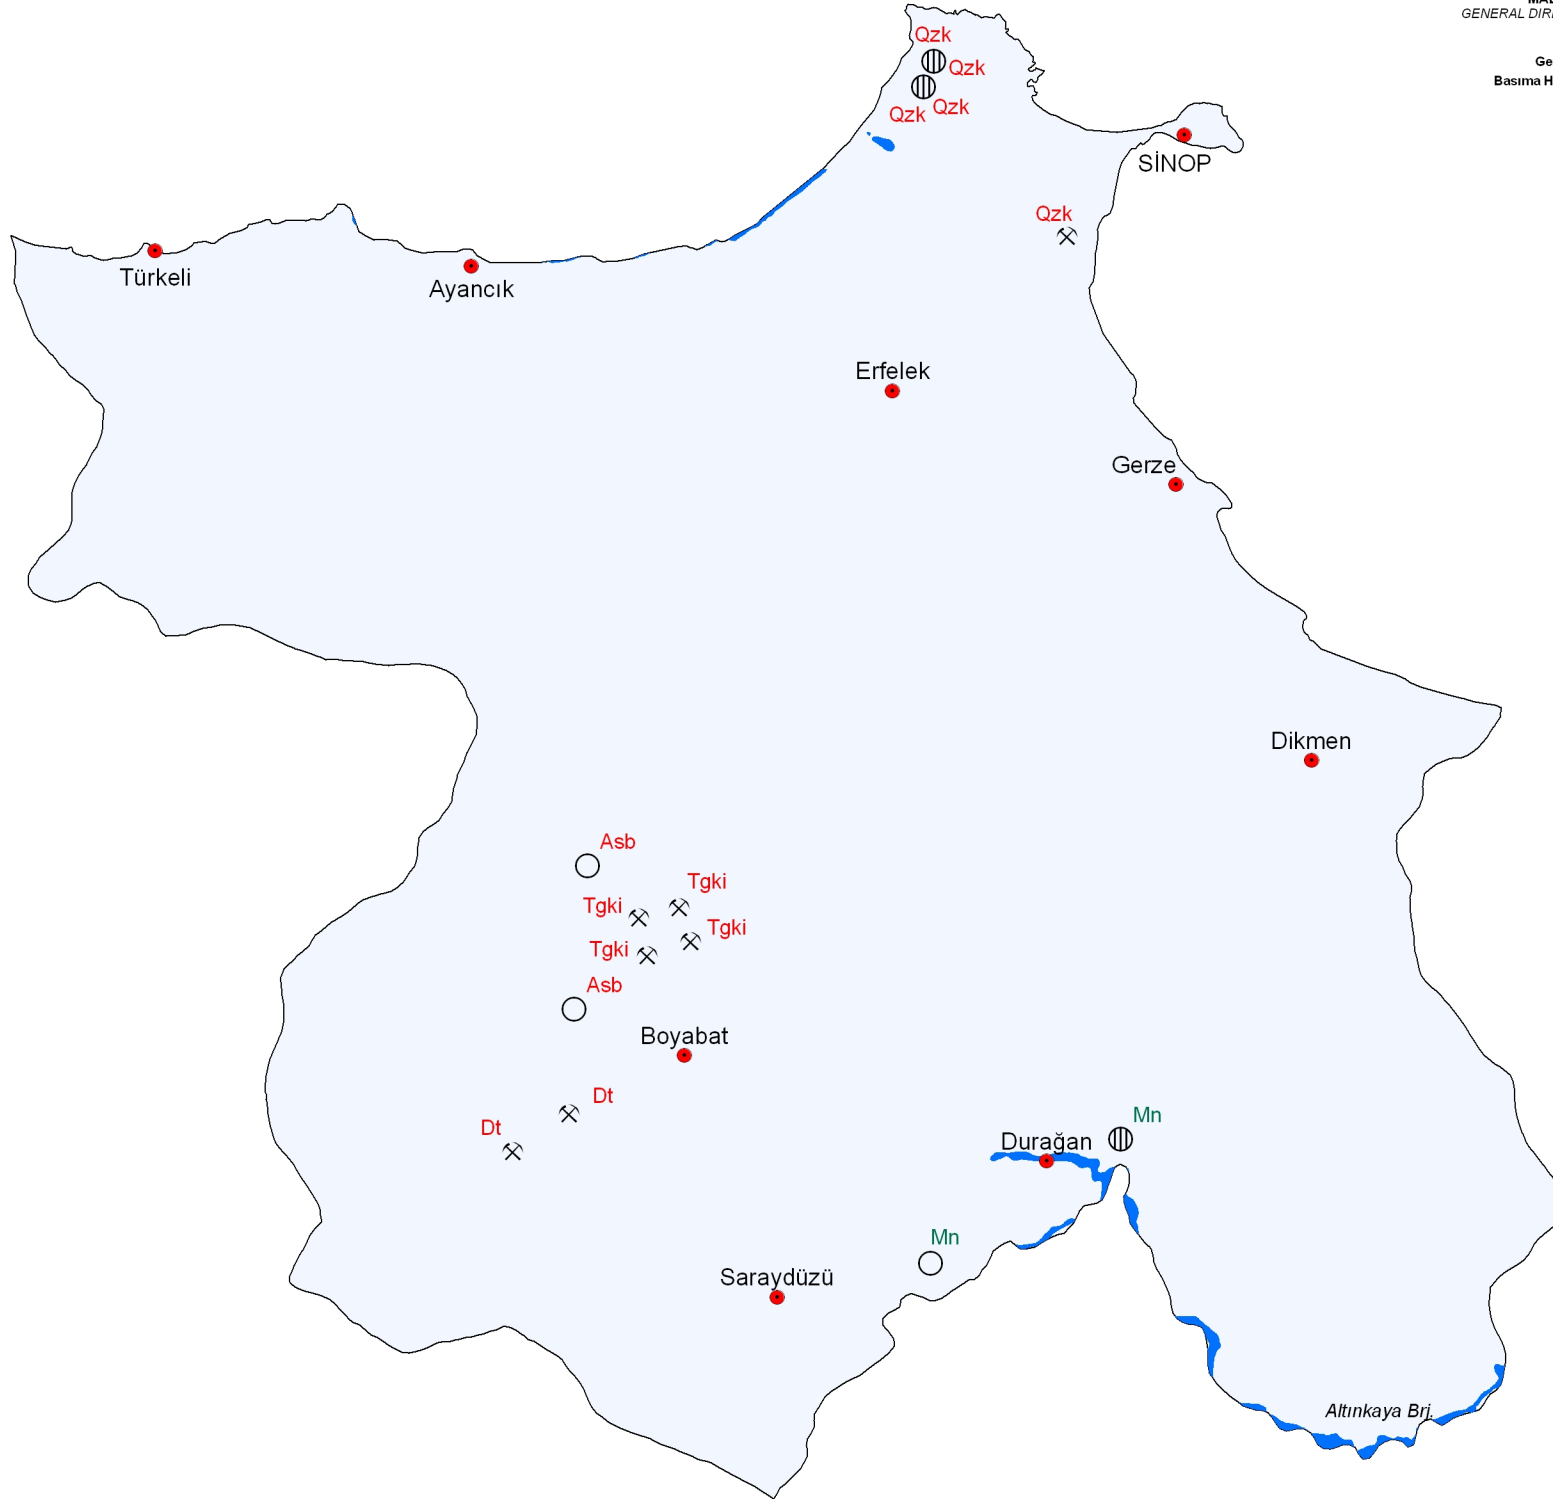

SİNOP İLİ MADEN HARİTASI / MINERAL MAP OF SİNOP

MADEN TETKİK ve ARAMA GENEL MÜDÜRLÜĞÜ
GENERAL DIRECTORATE OF MINERAL RESEARCH and EXPLORATION
ANKARA / TURKEY

Genel Müdür / General Director : Mehmet ÜZER
Basıma Hazırlayan / Preparation for printing : Dr Emine SÜTÇÜ

ÖLÇEK / SCALE : 1/500.000

AÇIKLAMALAR / EXPLANATIONS

○ ZUHUR / EXPOSURE

⦶ YATAK / ORE DEPOSIT

⊗ İŞLETME / MINE

● Yerleşim merkezi
Urban center

METALİK MADENLER
METALLIC MINERALS

ENDÜSTRİYEL HAMMADELER
INDUSTRIAL RAW MATERIALS

Asb Asbest
Asbestos

Dt Doğal Taş (Andezit, Bazalt, vb)
Natural Stone (Andesite, Basalt, etc)

Mn Mangan
Manganese

Tgki Tuğla-Kiremit
Brick-Tile Building Stone

Qzk Kuvars Kumü
Quartz Sand

Qz Kuvarsit
Quartzite