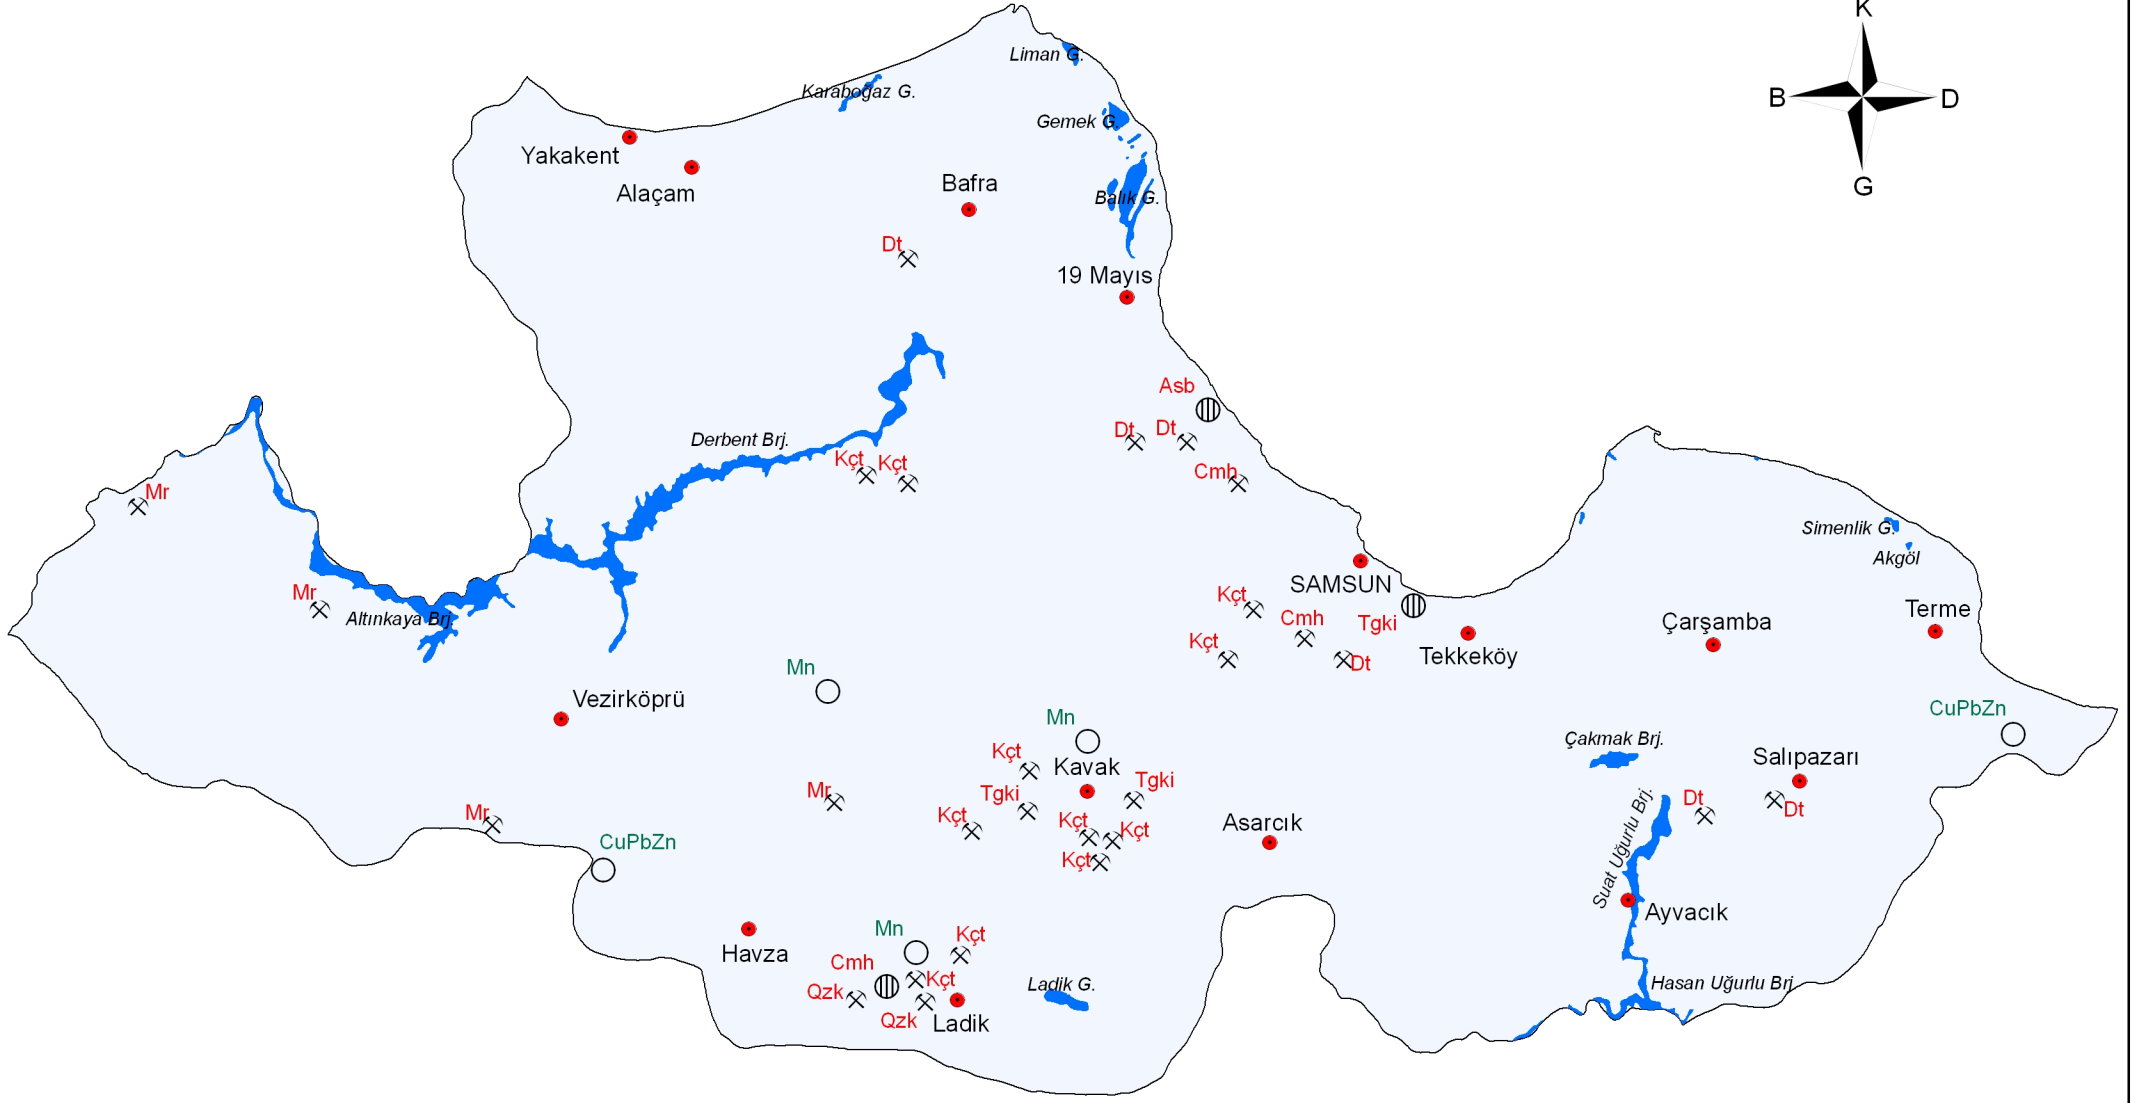

# SAMSUN İLİ MADEN HARİTASI / MINERAL MAP OF SAMSUN

MADEN TETKİK ve ARAMA GENEL MÜDÜRLÜĞÜ  
GENERAL DIRECTORATE OF MINERAL RESEARCH and EXPLORATION  
ANKARA / TURKEY

Genel Müdür / General Director : Mehmet ÜZER  
Basıma Hazırlayan / Preparation for printing : Dr Emine SÜTÇÜ

0 5 10 20 30 40 Km

ÖLÇEK / SCALE : 1/700.000

## AÇIKLAMALAR / EXPLANATIONS

○ ZUHUR / EXPOSURE

⊕ YATAK / ORE DEPOSIT

⊗ İŞLETME / MINE

● Yerleşim merkezi  
Urban center

METALİK MADENLER  
METALLIC MINERALS

ENDÜSTRİYEL HAMMADELER  
INDUSTRIAL RAW MATERIALS

Mn Mangan  
Manganese

Tgki Tuğla-Kiremit  
Brick-Tile Building Stone